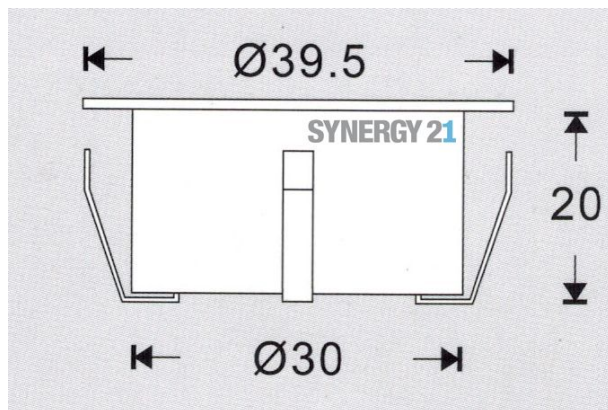

Merkmal	Wert
LED - Gehäusematerial:	Edelstahl
Lichtfarbe:	RGB
Schutzklasse:	IP67
Volt:	12
Gewicht:	0.09 Kg

Weitere Bilder