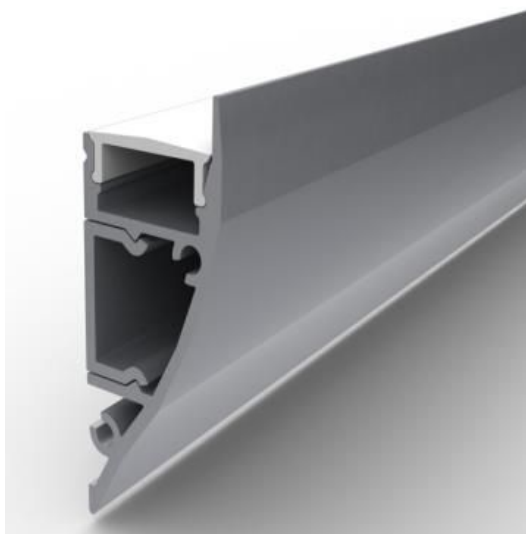

Synergy 21 LED U-Profil 200cm, ALU062

Alu-Profil, 2m

Für LED Streifen bis 12,2mm Breite

Bitte beachten: Abdeckung, Endkappen und Clips sind extra zu bestellen

Merkmale

Merkmal	Wert
LED Streifen Profile:	12.20
Gewicht:	0.1 Kg
Garantie:	24.00 Monate

Weitere Bilder

Zubehör

Art.-Nr.	Name
133969	Synergy 21 LED U-Profil zub ALU062 Endkappe
121260	Synergy 21 LED U-Profil zub ALU001-R PMMA opal diffusor + ALU002-R, ALU003, ALU004, ALU007-R, ALU021, ALU024, ALU084
121259	Synergy 21 LED U-Profil zub ALU001-R PMMA clear diffusor + ALU002-R, ALU003, ALU004, ALU007-R, ALU021, ALU024, ALU084