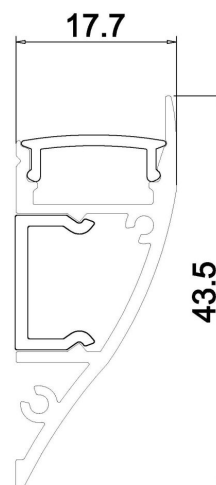

Zubehör

Art.-Nr.	Name
133969	Synergy 21 LED U-Profil zub ALU062 Endkappe
121260	Synergy 21 LED U-Profil zub ALU001-R PMMA opal diffusor + ALU002-R, ALU003, ALU004, ALU007-R, ALU021, ALU024, ALU084
121259	Synergy 21 LED U-Profil zub ALU001-R PMMA clear diffusor + ALU002-R, ALU003, ALU004, ALU007-R, ALU021, ALU024, ALU084