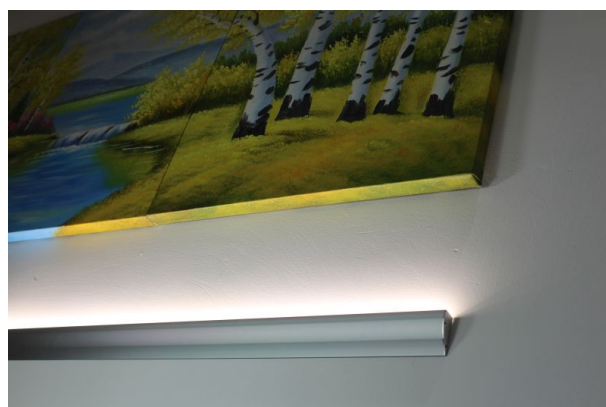

Synergy 21 LED U-Profil 200cm, ALU062

Alu-Profil, 2m

Für LED Streifen bis 12,2mm Breite

Bitte beachten: Abdeckung, Endkappen und Clips sind extra zu bestellen

Merkmale

Merkmal	Wert
LED Streifen Profile:	12.20
Gewicht:	0.1 Kg
Garantie:	24.00 Monate

Weitere Bilder

Zubehör

Art.-Nr.	Name
133969	Synergy 21 LED U-Profil zub ALU062 Endkappe
121260	Synergy 21 LED U-Profil zub ALU001-R PMMA opal diffusor + ALU002-R, ALU003, ALU004, ALU007-R, ALU021, ALU024, ALU084
121259	Synergy 21 LED U-Profil zub ALU001-R PMMA clear diffusor + ALU002-R, ALU003, ALU004, ALU007-R, ALU021, ALU024, ALU084