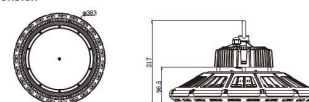

Atributos

Atributo	Valor
Abstrahlwinkel:	120
Betriebstemperatur:	-40 bis +55

Atributo	Valor
CRI:	>80
Dimmbar:	nein
Grösse:	260*177,5
LED - Gehäusefarbe:	schwarz
LED - Gehäusematerial:	Aluminium
Lichtfarbe:	neutralweiß
Lichtfarbe in Kelvin:	4000
Lumen:	21600
Schutzklasse:	IP65, IK10
Volt:	230
Peso:	4.8 Kg
Garantía:	60.00 Meses

Imágenes adicionales

Dimension

Installation:

Product Description

- 1, Compact and fasion design .Light weighted : 4.80kg
- 2, Philips 3030 LED as light source , CR>80Ra
- 3, MEAN WELL HBG Series power supply . PF>0.95
- 4, High lumen efficiency : 135lm/w
- 5, 5 years warranty .