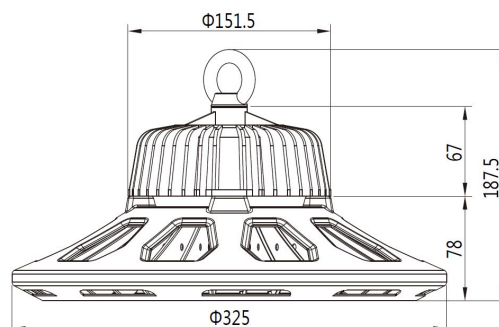

Product Description

1. 1, Compact and fasion design .Light weighted : 4.80kg
2. 2, Philips 3030 LED as light source , CR>80Ra
3. 3, MEAN WELL HBG Series power supply . PF>0.95
4. 4, High lumen efficiency : 135lm/w
5. 5, 5 years warranty .

Performance Summary

Input Power: 80W, 100W, 150W, 200W, 230W
CRI: >70Ra/80Ra
CCT: 3000k-6500K
Input Voltage: 90-305Vac
Limited Warranty :5 years' warranty
High Efficacy Lifetime: 50000hours
Dimming: Non-dimmable & 1-10V Dimmable
Working Temperature : - 20°C – +45 °C(Amb)

Accesorios

Número de artículo	Denominación
139691	Synergy 21 Baliza LED V2 para jardín, 15W, blanco cálido, 60
142946	Synergy 21 Baliza LED V2 para jardín, 15W, blanco cálido, 60
142945	Synergy 21 Baliza LED V2 para jardín, 15W, blanco cálido, 60
144401	Synergy 21 LED Spot Pendelleuchte UFO zub. Ballschutzkorb M
148950	Synergy 21 LED Spot Pendelleuchte UFO zub. Lampenschirm M