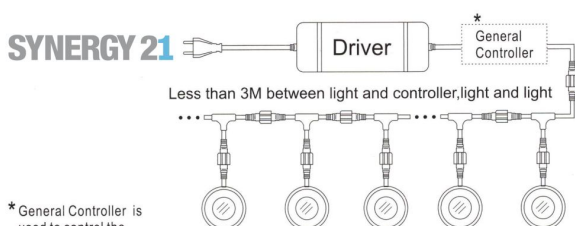

Merkmal	Wert
Grösse:	28*28
LED - Gehäusefarbe:	silber
LED - Gehäusematerial:	Edelstahl
Lichtfarbe:	warmweiß
Lichtfarbe in Kelvin:	3000
Schutzklasse:	IP67
Volt:	12
Gewicht:	0.114 Kg

Weitere Bilder

* General Controller is used to control the RGB light.