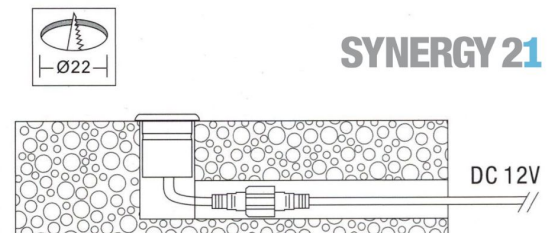

Merkmal	Wert
Grösse:	28*28
LED - Gehäusefarbe:	silber
LED - Gehäusematerial:	Edelstahl
Lichtfarbe:	warmweiß
Lichtfarbe in Kelvin:	3000
Schutzklasse:	IP67
Volt:	12
Gewicht:	0.114 Kg

Weitere Bilder

* General Controller is used to control the RGB light.