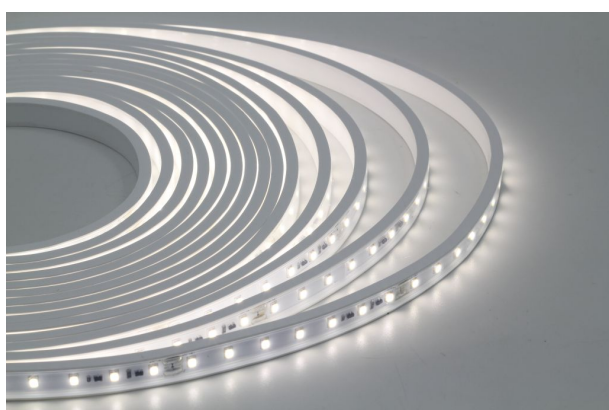

Weitere Bilder

Zubehör

Art.-Nr.	Name
118707	Synergy 21 Netzteil - 24V 240W Mean Well 0-10V dimm IP65