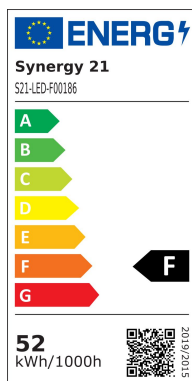

Synergy 21 LED Flex Strip 2835 - 70 NW DC24V 240W IP65 ULS 50m

kwh/1000h:	52,80
Lumen:	4300
Watt:	48,0
Nennlebensdauer:	35000 Std.
Schaltzyklen:	50000
Opt. Umgebungstemp.:	25 °C

Synergy 21 LED Flex Strip ULS Serie
ULS=Ultra Long Strip

Spannung: 24V,
Watt: 240W
CRI>80
Lichtfarbe: neutralweiss, 4000K
Helligkeit: 4300lm
Abstrahlwinkel: 120°
Schutzklasse: IP65
LED Anzahl: 70/m
Maße: 50000*10*3mm
PCB-Farbe: weiss, offenes Kabelende (360±5mm)
Arbeitstemperatur: -25°C bis +40°C
Gewicht: 0,500 kg
Kürzbar alle 7 LED 10cm
Klebeband: ja 3M rückseitig

Energieeffizienzklasse: A
kWh/1000h: 52,8

Strip an den Schnittmarken mit scharfer Schere kürzbar.
!Achtung! Strip muss zuvor auf Funktionalität überprüft werden.
Strip nur teilen wenn kein Strom anliegt.

Merkmale

Merkmale	Wert
Abstrahlwinkel:	120
Ampere:	10
CC oder CV:	CV
CRI:	>80
Dimmbar:	abhängig vom Netzteil
LED Strip Klebeband:	ja
LED Strip Breite:	10
LED Strip Höhe:	3
LED Strip Klebeband:	ja
LED Strip kürzbar:	100
LED Strip Länge:	50000
Lichtfarbe in Kelvin:	4000
Lichtfarbe:	neutralweiß
Lichtfarbe in Kelvin:	4000
Lichtfarbe Name:	neutralweiß
Lumen:	4300
Schutzklasse:	IP65
Volt:	24
Gewicht:	0.5 Kg
Garantie:	60.00 Monate