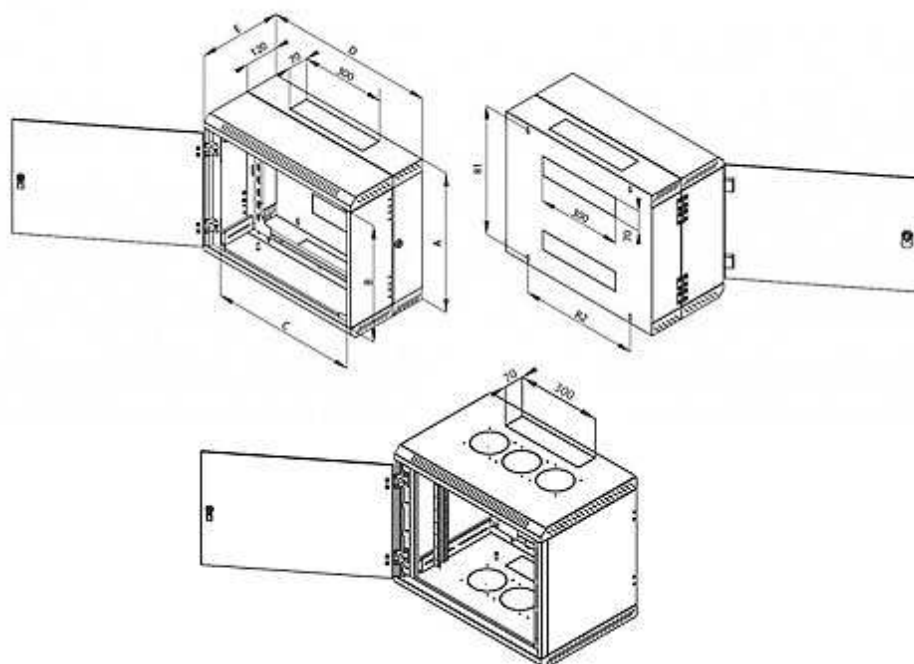

Datenschränke, Garderobenschränke

RBA - AD6

Beipack:

Türschlüssel 2x
 Holzschraube 6x50 4x
 Unterlegscheibe 6,6 4x
 Dübel 10 4x
 Käfigmutter M6 8x
 Bürstenleiste 1x

Material:

Sicherheitsglas gehärtet 4 mm Stahltiefziehblech

RBA - AD6										
Typ	A	B	C	D	E	R1	R2	Gewicht brutto (kg)	Gewicht netto (kg)	Empfohlene Maximallast (kg)
	(mm)									
RBA-04- AD6-CAX-A1	280	175	516	600	615	234	420	17,3	17,0	20

RBA-06- AD6-CAX-A1	370	265	516	600	615	324	420	19,3	18,9	20
RBA-09- AD6-CAX-A1	500	395	516	600	615	454	420	22,7	22,4	25
RBA-12- AD6-CAX-A1	635	530	516	600	615	589	420	26,2	25,9	25
RBA-15- AD6-CAX-A1	770	665	516	600	615	724	420	29,7	29,3	30
RBA-18- AD6-CAX-A1	900	795	516	600	615	854	420	33,6	33,2	30