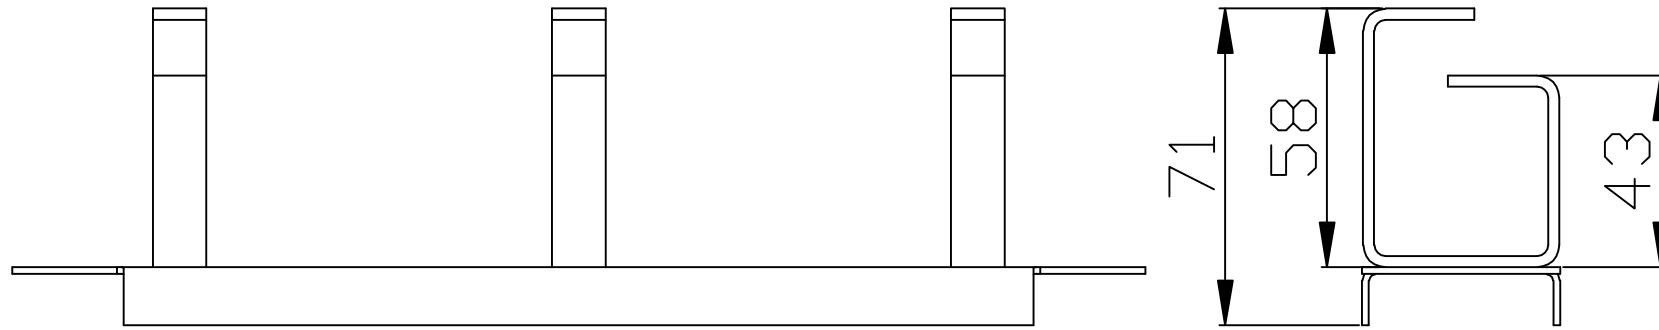

### Zubehör

Kabelführungsplatte mit 3 Bügel  
Lichtgrau ähnlich RAL7035 / Schwarz ähnlich RAL9005  
Frontbefestigung in der 10" Ebene

Artikel	H/B/T mm	Farbe	Herstellernummer
125115	44 (1HE) / 256 / 70	Lichtgrau	ALL-S0002172
252344	44 (1HE) / 256 / 70	Schwarz	ALL-S0002263