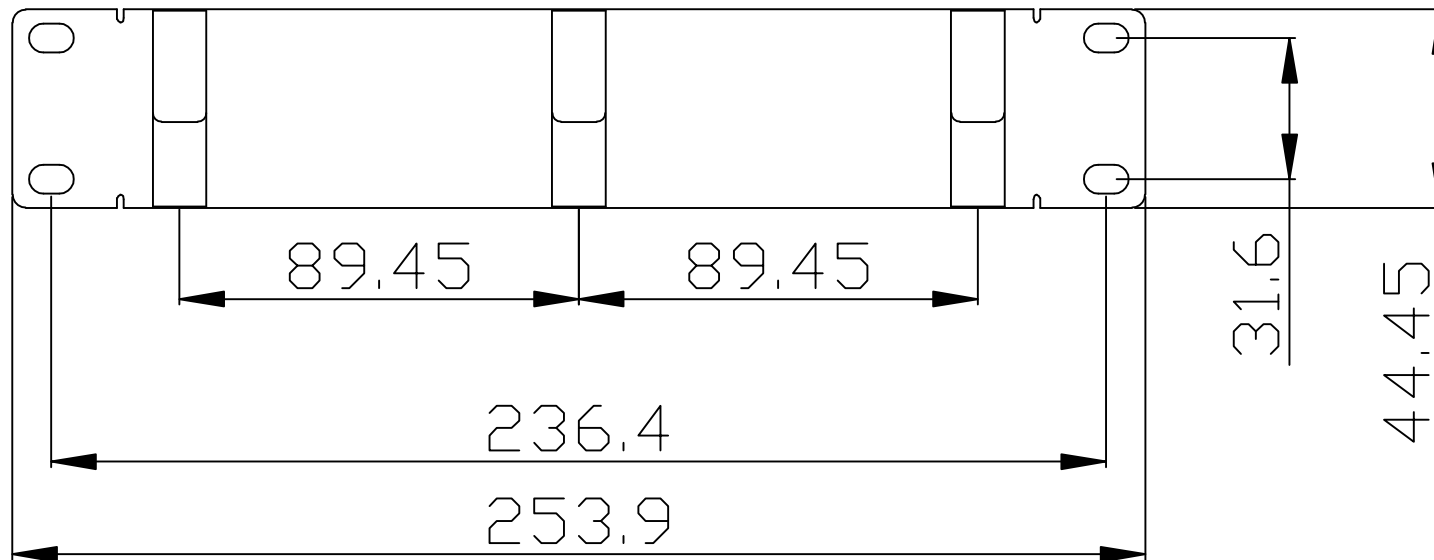

### Zubehör

Kabelführungsplatte mit 3 Bügel  
Lichtgrau ähnlich RAL7035 / Schwarz ähnlich RAL9005  
Frontbefestigung in der 10" Ebene

Artikel	H/B/T mm	Farbe	Herstellernummer
125115	44 (1HE) / 256 / 70	Lichtgrau	ALL-S0002172
252344	44 (1HE) / 256 / 70	Schwarz	ALL-S0002263