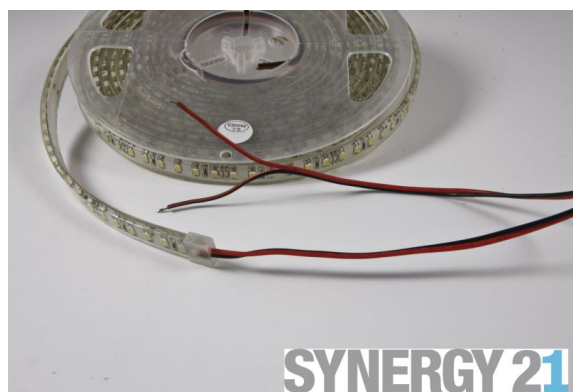

Synergy 21 LED Flex Strip 3528 - 60 WW DC12V 24W IP68

kWh/1000h:	27,00
Lumen:	1600
Watt:	24,0
Nennlebensdauer:	35000 Std.
Schaltzyklen:	50000
Opt. Umgebungstemp.:	25 °C

LED Flex Strip warmweiß, IP68, weißes PCB
DC12V, max. 2A, 24W ± 10%,
Lichtfarbe: 3000K ±150 warmweiß
Helligkeit: 1600lm
300Leds, 120°, 3528SMD
Abstrahlwinkel: 120°
Länge: 5000*10*5mm,
IP68, filled tube
kürzbar: alle 3 LED
offenes Kabelende
Bis zu -25°C geeignet!

Strip an Markierungsmarken mit scharfer Schere kürzbar.
!Achtung! Strip muss zuvor auf Funktionalität überprüft werden.
Strip nur teilen wenn kein Strom anliegt.

Unser 3M Klebeband ist gut haftend, aber trotzdem nur als Montagehilfe anzusehen.
Es gibt eine Vielzahl an Befestigungsmöglichkeiten, wie Clips, dauerelastiger Montagekleber, Kabelbinder, etc.

Merkmale

Merkmal	Wert
Abstrahlwinkel:	120
Ampere:	2
Betriebstemperatur:	bis -25
CC oder CV:	CV
CRI:	>80
Dimmbar:	abhängig vom Netzteil
Länge:	5
LED Strip Klebeband:	ja
LED Strip Breite:	10
LED Strip Höhe:	5
LED Strip Klebeband:	ja
LED Strip kürzbar:	50
LED Strip Länge:	5000
Lichtfabe in Kelvin:	3000
Lichtfarbe:	warmweiß
Lichtfarbe in Kelvin:	3000
Lichtfarbe Name:	warmweiß
Lumen:	1600
Schutzklasse:	IP68
Volt:	12
Gewicht:	0.2 Kg
Garantie:	60.00 Monate

Weitere Bilder

Zubehör

Art.-Nr.	Name
81069	Synergy 21 LED zub Hohlbuchse mit Schraubklemmen
81068	Synergy 21 LED zub Hohlstecker mit Schraubklemmen
81741	Synergy 21 LED Flex Strip zub. Silikonbefestigungsschelle 10er Pack 12mm
78198	Synergy 21 Netzteil - 12V 30W IP67
148726	Synergy 21 Outdoor Kabelverbinder IP68 1:1
148727	Synergy 21 Outdoor Kabelverbinder IP66 1:2
148730	Synergy 21 Outdoor Kabelverbinder IP66 Box 3 Ports
148729	Synergy 21 Outdoor Kabelverbinder IP68 Box 3 Ports transparent
148728	Synergy 21 Netzteil - Wasserdichte Verbinder Box 4 Ports
139522	Synergy 21 Netzteil - 12V 120W Mean Well IP67