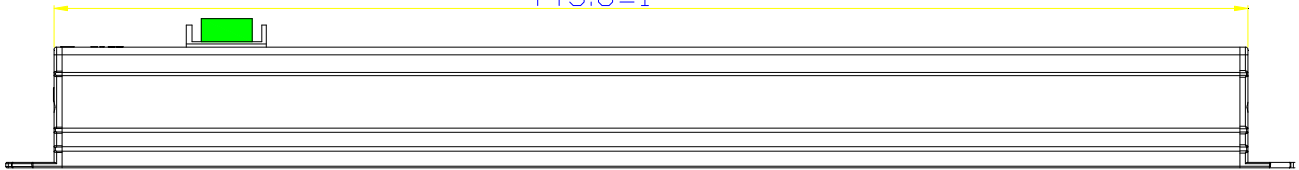

445.6±1

Handwerkerleiste 6-fach Schutzkontakt mit Schalter	Craftman socket outlet 6-way German type outlet with switch
Steckdosen: <ul style="list-style-type: none"> nach DIN 49 440, gemäß: VDE0620-1; 2-polig mit Schutzkontakt; 16A/3680W, AC250V, IP20, Farbe schwarz, um 90° gedreht; 19" Maß 	Sockets: <ul style="list-style-type: none"> DIN 49 440, according to: VDE0620-1; 2-pole with earthing contact; 16A/3680W, AC250V, IP20, colour black, 90° turned; 19" measurement
Anschluss: <ul style="list-style-type: none"> wiederanschließbar; Endstücke genietet Integrierte Wiederanschlussklemme für Stromleitung und zusätzlicher Ausgang für separaten Erdleiter Zugang an die Klemme erfolgt über verschraubte Abdeckung 2,0m H05VV-F 3G1,5mm² mit Schutzkontaktwinkelstecker 	Connection: <ul style="list-style-type: none"> rewireable, Endcaps riveted integrated euro terminal block for power supply cable and additional exit for separate earth entering to terminal block is realised by the screwed cover 2,0m H05VV-F 3G1,5mm² with German type right angle plug
Profil: <ul style="list-style-type: none"> CSO, PVC, Glühdrahtfest 850°C Farbe RAL 7035 	Profile: <ul style="list-style-type: none"> CSO, PVC compound, glow wire resitant 850°C Colour: RAL 7035
Kunststoff: <ul style="list-style-type: none"> schwarz, PA6 GF 30 V1 , Glühdraht-Prüfung bis 850°C; 	Plastic material: <ul style="list-style-type: none"> black, PA6 GF 30 V1, Glow wire resistant up to 850° C
Schalter: <ul style="list-style-type: none"> 2-polig, grün beleuchtet; 16A 	Switch: <ul style="list-style-type: none"> 2-poles, green illuminated, 16A;
Haltewinkel: <ul style="list-style-type: none"> In den Endkappen integriert 	Holding flanges : <ul style="list-style-type: none"> Integrated in the endcaps
Maße: <ul style="list-style-type: none"> LxBxH 445,6x50x74mm Lochmaß von Mitte zu Mitte: Länge 465,3+/-1mm 	Measurements: <ul style="list-style-type: none"> LxWxH 445,6x50x74mm From hole center to hole center: Length 465,3+/-1mm
Lieferform: <ul style="list-style-type: none"> Polybeutel mit Bachmann Reiter mit Bachmann Art.-Nr. und Barcode 13 	Packing: <ul style="list-style-type: none"> polybag with Bachmann header With Bachmann Item no. and bar code 13
Lieferumfang: <ul style="list-style-type: none"> 1 x Steckdosenleiste 	Extent of delivery: <ul style="list-style-type: none"> 1 x Socket outlet