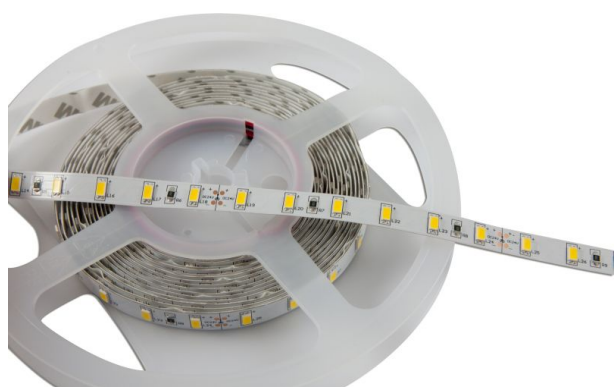

Atributo	Valor
LED Strip Breite:	10
LED Strip Höhe:	2
LED Strip Klebeband:	ja
LED Strip kürzbar:	100
LED Strip Länge:	5000
Lichtfabe in Kelvin:	3000
Lichtfarbe:	warmweiß
Lichtfarbe in Kelvin:	3000
Lichtfarbe Name:	warmweiß
Lumen:	8650
Schutzklasse:	IP20
Volt:	24
Peso:	0.15 Kg
Garantía:	12.00 Meses

Imágenes adicionales