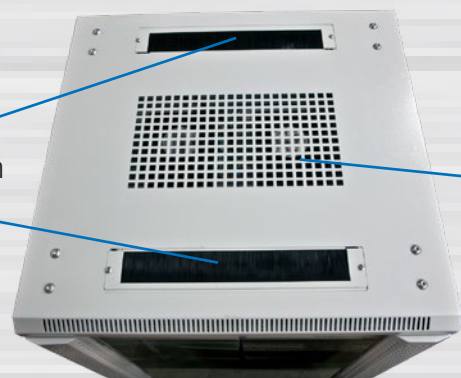

**Farbe:** Lichtgrau ähnlich RAL7035

**Besonderheiten:** Schrank aufgebaut (komplett zerlegbar)  
Nivellier Füße (H20-70mm)  
Türen umbaubar (links/rechts) mit Erdungskabel  
19" Lochrasterprofile verstellbar (vorne und hinten) mit Einteilung der Höheneinheiten  
L-Winkel (Nutzbreite 450mm)  
Zwischenboden (Nutzbreite 450mm)  
Kabelführungsplatte waagrecht mit Abdeckung H44/B482/T68mm  
Lüfter mit Thermostat 220V mit Kabel  
Erdungsbolzen M6  
Kabeleingang oben (vorne/hinten) mit Bürstenleiste und unten (vorne/mittig/hinten)  
ohne Sockel (empfehlenswert)  
IP20 Schutzgrad

Erdungsverbindung Türe

Seitenteil abnehmbar

Rücktüre Vollblech

Kabeleingang oben

Lüftereinheit

Model number	Dimensions		
	Width (D)	Depth (D)	Height (D)
ALL-SNB6612BDGrau	600	600	721.5
ALL-SNB6812BDGrau	600	800	721.5
ALL-SNB6112BDGrau	600	1000	721.5
ALL-SNB6622BDGrau	600	600	1166
ALL-SNB6822BDGrau	600	800	1166
ALL-SNB6922BDGrau	600	900	1166
ALL-SNB6122BDGrau	600	1000	1166
ALL-SNB61222BDGrau	600	1200	1166
ALL-SNB8822BDGrau	800	800	1166
ALL-SNB8922BDGrau	800	900	1166
ALL-SNB8122BDGrau	800	1000	1166
ALL-SNB81222BDGrau	800	1200	1166
ALL-SNB6632BDGrau	600	600	1610.5
ALL-SNB6832BDGrau	600	800	1610.5
ALL-SNB6932BDGrau	600	900	1610.5
ALL-SNB6132BDGrau	600	1000	1610.5
ALL-SNB8832BDGrau	800	800	1610.5
ALL-SNB8932BDGrau	800	900	1610.5
ALL-SNB8132BDGrau	800	1000	1610.5
ALL-SNB6642BDGrau	600	600	2055
ALL-SNB6842BDGrau	600	800	2055
ALL-SNB6942BDGrau	600	900	2055
ALL-SNB6142BDGrau	600	1000	2055
ALL-SNB61242BDGrau	600	1200	2055
ALL-SNB8842BDGrau	800	800	2055
ALL-SNB8942BDGrau	800	900	2055
ALL-SNB8142BDGrau	800	1000	2055
ALL-SNB81242BDGrau	800	1200	2055