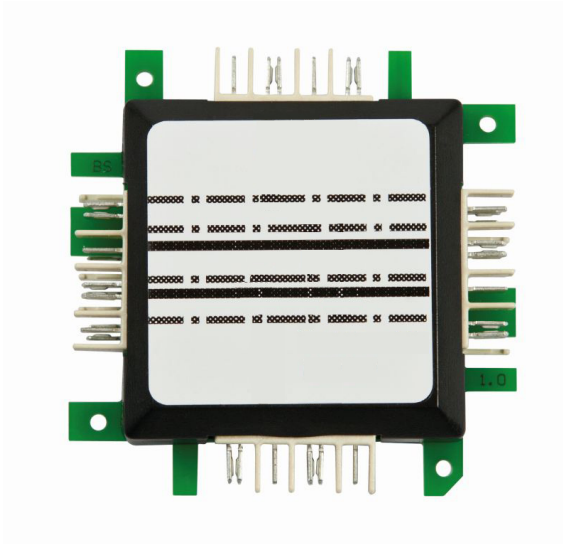

## ALLNET Brick'R'knowledge Leitung 6-fach Gerade

### EAN CODE

Die 6-fach Gerade verlängert die Signale der Ober- und Unterseite.

## Zubehör

Art.-Nr.	Name
118627	ALLNET Brick'R'knowledge Netzteiladapter 9V 1A Sicherung und Masse