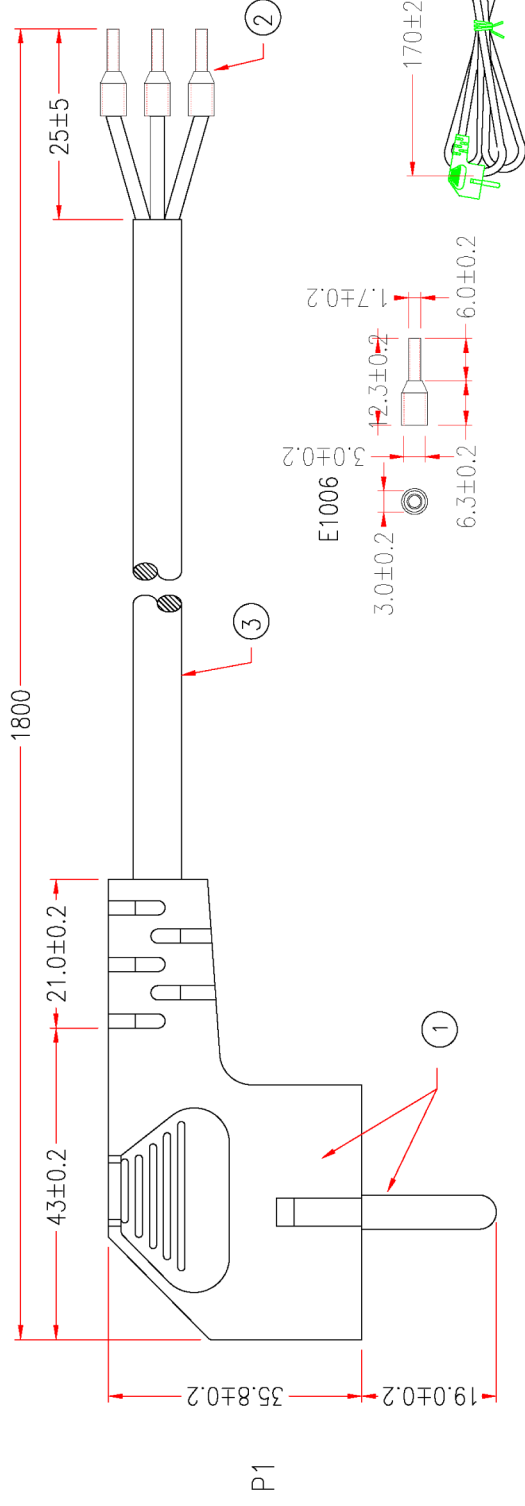

Netzkabel Schuko CEE 7/7 - Open End mit Aderendhülsen, Länge 1.8 m

MARKING:

H05VV-F 3G 0.75mm² (S) (N) (FI) (OVE) KEMA-KEUR (CEBEC) IEMMEQU <VDE> (±∞)
 N20050 G TSA-3 3G 0.75mm²

P1:

P1	Kabelende, 25 mm abgesetzt
L	Aderendhülse / Leiter braun
N	Aderendhülse / Leiter blau
E	Aderendhülse / Leiter grün/gelb

RoHS
konform

3	H05VV-F 3x0.75 mm ² , schwarz, Ø 6.8 mm	1.8 m
2	Aderendhülse, Kontakt L=6 mm Ø1.7 mm, Isolator gelb, Gesamtlänge 12.3 mm	3
1	Schukostecker CEE7/7, PVC vergossen, schwarz	1
Nr.	Spezifikation	Anzahl

Created	Date	Netzkabel Schuko - Open End 1.8 m, mit Aderendhülsen EK504AE.1,8
MN	24.09.12	
Last rev.	Date	File: EK504AE.1,8_DE
MN	24.09.12	