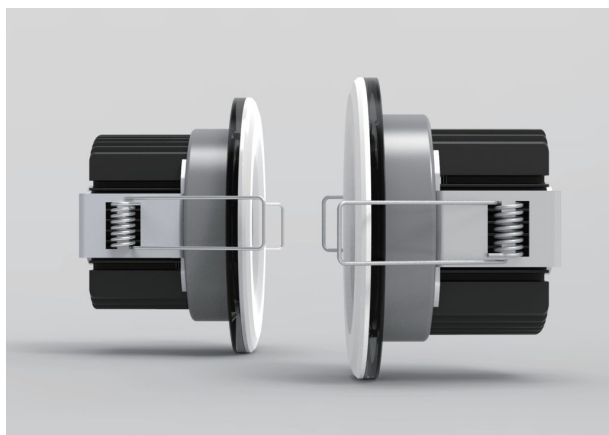

Synergy 21 LED Morpheus V3 - 24V

kWh/1000h:	7,70
Lumen:	600
Watt:	7,0
Nennlebensdauer:	35000 Std.
Schaltzyklen:	50000
Opt. Umgebungstemp.:	25 °C

Deckeneinbauspot mit RGB-WW

Morpheus V3 - 24V

Steuerung mit beliebigen 24V RGB-WW (CCT) Controller möglich.

Lichtfarbe: 2800-6500K und RGB

Watt: 7W

Spannung: 24V DC

Lumen: ww=400lm, cw=411lm, ww+cw=820lm

Abstrahlwinkel: 60°

CRI: >80

Maße: 90*90*60mm

Einbaumaße: 70 x 70mm

Kabellänge 15cm in den entsprechenden RGB-WW Farben

Enthält weißen, schwarzen und silbernen Zierring.

Energieeffizienzklasse: G

kWh/1000h: 7,7

Merkmale

Merkmal	Wert
Abstrahlwinkel:	60
Ampere:	0,3
Betriebstemperatur:	-10° ~ +40°C
CC oder CV:	CV
CRI:	>80
Dimmbar:	ja
Grösse:	90*90*60
LED - Gehäusefarbe:	schwarz
Lichtfarbe:	RGB-WW
Lichtfarbe in Kelvin:	2800-6500
Lumen:	1220
Schutzklasse:	IP20
Volt:	24
Gewicht:	0.465 Kg
Garantie:	60.00 Monate

Weitere Bilder

BEZELS

Morpheus V3

Zubehör

Art.-Nr.	Name
168127	Synergy 21 LED Morpheus zub V3 zub. Linse
135731	Synergy 21 LED Controller 3653 LED RGB-WW (RGB-CCT) Master Set
102189	PortaLuce® Lightcontroller N°3458 Verteiler
151666	Synergy 21 LED Controller EOS 05 5-Kanal Controller RGB-WW (RGB-CCT)
149147	Synergy 21 LED Controller RGB-WW (RGB-CCT) DC12/24V *Milight/Miboxer*
137217	Synergy 21 LED zub Schraubklemme KEFA (Phoenix® kompatibel) Stecker 6 F
221232	Synergy 21 LED Controller 3in1 (RGB/RGBW/RGB+CCT) Zigbee3.0/2.4G *Milight/Miboxer*
233331	Synergy 21 LED Controller 3in1 (RGB/RGBW/RGB+CCT) 2,4GHz*Milight/Miboxer*
233345	Synergy 21 LED Controller 3in1 (RGB/RGBW/RGB+CCT) WLAN + 2,4G*Milight/Miboxer*
236056	Synergy 21 LED Fernbedienung RGB-WW (RGB-CCT) 3 Zonen *Milight/Miboxer*
147981	Synergy 21 LED Fernbedienung RGB-WW (RGB-CCT) 8 Zonen *Milight/Miboxer*
151666	Synergy 21 LED Controller EOS 05 5-Kanal Controller RGB-WW (RGB-CCT)
151667	Synergy 21 LED Controller EOS 05 5-Kanal Handsender 4 Zonen RGB-WW (RGB-CCT)
232621	Synergy 21 LED Controller EOS 05 5-Kanal Wandtaster RGB-WW (RGB-CCT)