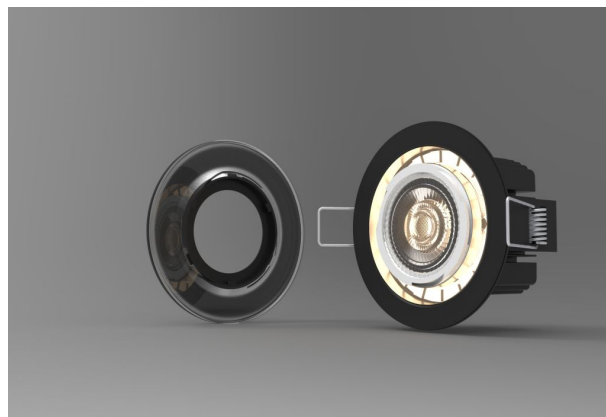

Synergy 21 LED Morpheus V3 - 24V

kWh/1000h:	7,70
Lumen:	600
Watt:	7,0
Nennlebensdauer:	35000 Std.
Schaltzyklen:	50000
Opt. Umgebungstemp.:	25 °C

Deckeneinbauspot mit RGB-WW

Morpheus V3 - 24V

Steuerung mit beliebigen 24V RGB-WW (CCT) Controller möglich.

Lichtfarbe: 2800-6500K und RGB

Watt: 7W

Spannung: 24V DC

Lumen: ww=400lm, cw=411lm, ww+cw=820lm

Abstrahlwinkel: 60°

CRI: >80

Maße: 90*90*60mm

Einbaumaße: 70 x 70mm

Kabellänge 15cm in den entsprechenden RGB-WW Farben

Enthält weißen, schwarzen und silbernen Zierring.

Energieeffizienzklasse: G

kWh/1000h: 7,7

Merkmale

Merkmal	Wert
Abstrahlwinkel:	60
Ampere:	0,3
Betriebstemperatur:	-10° ~ +40°C
CC oder CV:	CV
CRI:	>80
Dimmbar:	ja
Grösse:	90*90*60
LED - Gehäusefarbe:	schwarz
Lichtfarbe:	RGB-WW
Lichtfarbe in Kelvin:	2800-6500
Lumen:	1220
Schutzklasse:	IP20
Volt:	24
Gewicht:	0.465 Kg
Garantie:	60.00 Monate

Weitere Bilder

BEZELS

Morpheus V3

Zubehör

Art.-Nr.	Name
168127	Synergy 21 LED Morpheus zub V3 zub. Linse
135731	Synergy 21 LED Controller 3653 LED RGB-WW (RGB-CCT) Master Set
102189	PortaLuce® Lightcontroller N°3458 Verteiler
151666	Synergy 21 LED Controller EOS 05 5-Kanal Controller RGB-WW (RGB-CCT)
149147	Synergy 21 LED Controller RGB-WW (RGB-CCT) DC12/24V *Milight/Miboxer*
137217	Synergy 21 LED zub Schraubklemme KEFA (Phoenix® kompatibel) Stecker 6 F
221232	Synergy 21 LED Controller 3in1 (RGB/RGBW/RGB+CCT) Zigbee3.0/2.4G *Milight/Miboxer*
233331	Synergy 21 LED Controller 3in1 (RGB/RGBW/RGB+CCT) 2,4GHz*Milight/Miboxer*
233345	Synergy 21 LED Controller 3in1 (RGB/RGBW/RGB+CCT) WLAN + 2,4G*Milight/Miboxer*
236056	Synergy 21 LED Fernbedienung RGB-WW (RGB-CCT) 3 Zonen *Milight/Miboxer*
147981	Synergy 21 LED Fernbedienung RGB-WW (RGB-CCT) 8 Zonen *Milight/Miboxer*
151666	Synergy 21 LED Controller EOS 05 5-Kanal Controller RGB-WW (RGB-CCT)
151667	Synergy 21 LED Controller EOS 05 5-Kanal Handsender 4 Zonen RGB-WW (RGB-CCT)
232621	Synergy 21 LED Controller EOS 05 5-Kanal Wandtaster RGB-WW (RGB-CCT)