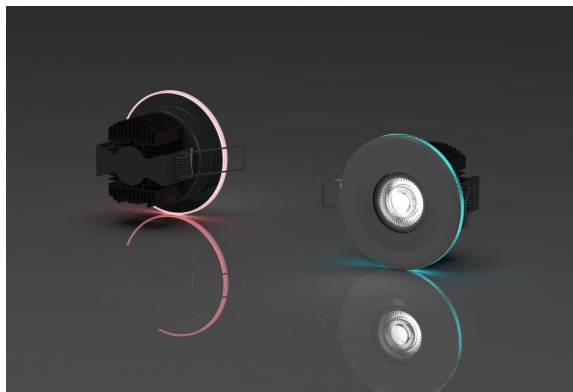

Synergy 21 LED Morpheus V3 - 24V

kWh/1000h:	7,70
Lumen:	600
Watt:	7,0
Nennlebensdauer:	35000 Std.
Schaltzyklen:	50000
Opt. Umgebungstemp.:	25 °C

Deckeneinbauspot mit RGB-WW

Morpheus V3 - 24V

Steuerung mit beliebigen 24V RGB-WW (CCT) Controller möglich.

Lichtfarbe: 2800-6500K und RGB

Watt: 7W

Spannung: 24V DC

Lumen: ww=400lm, cw=411lm, ww+cw=820lm

Abstrahlwinkel: 60°

CRI: >80

Maße: 90*90*60mm

Einbaumaße: 70 x 70mm

Kabellänge 15cm in den entsprechenden RGB-WW Farben

Enthält weißen, schwarzen und silbernen Zierring.

Energieeffizienzklasse: G

kWh/1000h: 7,7

Merkmale

Merkmal	Wert
Abstrahlwinkel:	60
Ampere:	0,3
Betriebstemperatur:	-10° ~ +40°C
CC oder CV:	CV
CRI:	>80
Dimmbar:	ja
Grösse:	90*90*60
LED - Gehäusefarbe:	schwarz
Lichtfarbe:	RGB-WW
Lichtfarbe in Kelvin:	2800-6500
Lumen:	1220
Schutzklasse:	IP20
Volt:	24
Gewicht:	0.465 Kg
Garantie:	60.00 Monate

Weitere Bilder

BEZELS

Morpheus V3

Zubehör

Art.-Nr.	Name
168127	Synergy 21 LED Morpheus zub V3 zub. Linse
135731	Synergy 21 LED Controller 3653 LED RGB-WW (RGB-CCT) Master Set
102189	PortaLuce® Lightcontroller N°3458 Verteiler
151666	Synergy 21 LED Controller EOS 05 5-Kanal Controller RGB-WW (RGB-CCT)
149147	Synergy 21 LED Controller RGB-WW (RGB-CCT) DC12/24V *Milight/Miboxer*
137217	Synergy 21 LED zub Schraubklemme KEFA (Phoenix® kompatibel) Stecker 6 F
221232	Synergy 21 LED Controller 3in1 (RGB/RGBW/RGB+CCT) Zigbee3.0/2.4G *Milight/Miboxer*
233331	Synergy 21 LED Controller 3in1 (RGB/RGBW/RGB+CCT) 2,4GHz*Milight/Miboxer*
233345	Synergy 21 LED Controller 3in1 (RGB/RGBW/RGB+CCT) WLAN + 2,4G*Milight/Miboxer*
236056	Synergy 21 LED Fernbedienung RGB-WW (RGB-CCT) 3 Zonen *Milight/Miboxer*
147981	Synergy 21 LED Fernbedienung RGB-WW (RGB-CCT) 8 Zonen *Milight/Miboxer*
151666	Synergy 21 LED Controller EOS 05 5-Kanal Controller RGB-WW (RGB-CCT)
151667	Synergy 21 LED Controller EOS 05 5-Kanal Handsender 4 Zonen RGB-WW (RGB-CCT)
232621	Synergy 21 LED Controller EOS 05 5-Kanal Wandtaster RGB-WW (RGB-CCT)