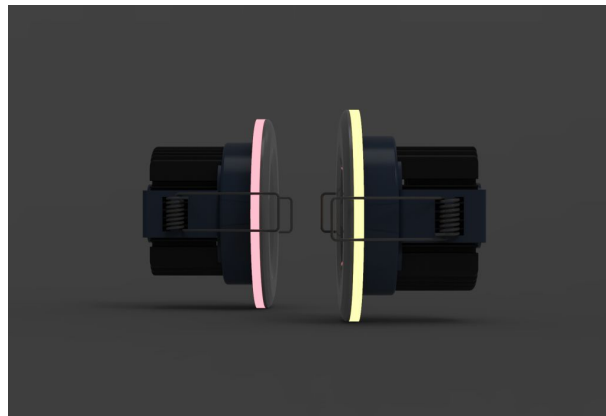

Synergy 21 LED Morpheus V3 - 24V

kWh/1000h:	7,70
Lumen:	600
Watt:	7,0
Nennlebensdauer:	35000 Std.
Schaltzyklen:	50000
Opt. Umgebungstemp.:	25 °C

Deckeneinbauspot mit RGB-WW

Morpheus V3 - 24V

Steuerung mit beliebigen 24V RGB-WW (CCT) Controller möglich.

Lichtfarbe: 2800-6500K und RGB

Watt: 7W

Spannung: 24V DC

Lumen: ww=400lm, cw=411lm, ww+cw=820lm

Abstrahlwinkel: 60°

CRI: >80

Maße: 90*90*60mm

Einbaumaße: 70 x 70mm

Kabellänge 15cm in den entsprechenden RGB-WW Farben

Enthält weißen, schwarzen und silbernen Zierring.

Energieeffizienzklasse: G

kWh/1000h: 7,7

Merkmale

Merkmal	Wert
Abstrahlwinkel:	60
Ampere:	0,3
Betriebstemperatur:	-10° ~ +40°C
CC oder CV:	CV
CRI:	>80
Dimmbar:	ja
Grösse:	90*90*60
LED - Gehäusefarbe:	schwarz
Lichtfarbe:	RGB-WW
Lichtfarbe in Kelvin:	2800-6500
Lumen:	1220
Schutzklasse:	IP20
Volt:	24
Gewicht:	0.465 Kg
Garantie:	60.00 Monate

Weitere Bilder

BEZELS

Morpheus V3

Zubehör

Art.-Nr.	Name
168127	Synergy 21 LED Morpheus zub V3 zub. Linse
135731	Synergy 21 LED Controller 3653 LED RGB-WW (RGB-CCT) Master Set
102189	PortaLuce® Lightcontroller N°3458 Verteiler
151666	Synergy 21 LED Controller EOS 05 5-Kanal Controller RGB-WW (RGB-CCT)
149147	Synergy 21 LED Controller RGB-WW (RGB-CCT) DC12/24V *Milight/Miboxer*
137217	Synergy 21 LED zub Schraubklemme KEFA (Phoenix® kompatibel) Stecker 6 F
221232	Synergy 21 LED Controller 3in1 (RGB/RGBW/RGB+CCT) Zigbee3.0/2.4G *Milight/Miboxer*
233331	Synergy 21 LED Controller 3in1 (RGB/RGBW/RGB+CCT) 2,4GHz*Milight/Miboxer*
233345	Synergy 21 LED Controller 3in1 (RGB/RGBW/RGB+CCT) WLAN + 2,4G*Milight/Miboxer*
236056	Synergy 21 LED Fernbedienung RGB-WW (RGB-CCT) 3 Zonen *Milight/Miboxer*
147981	Synergy 21 LED Fernbedienung RGB-WW (RGB-CCT) 8 Zonen *Milight/Miboxer*
151666	Synergy 21 LED Controller EOS 05 5-Kanal Controller RGB-WW (RGB-CCT)
151667	Synergy 21 LED Controller EOS 05 5-Kanal Handsender 4 Zonen RGB-WW (RGB-CCT)
232621	Synergy 21 LED Controller EOS 05 5-Kanal Wandtaster RGB-WW (RGB-CCT)