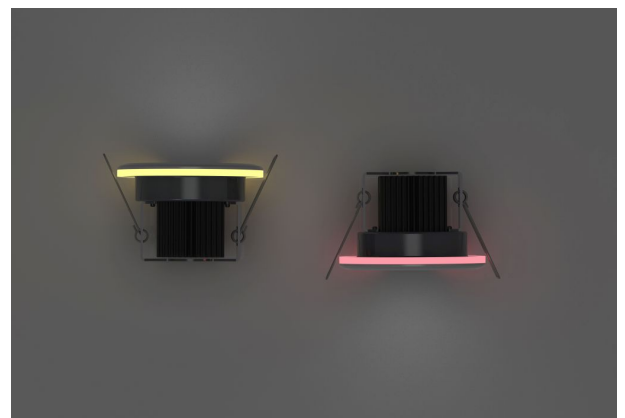

Synergy 21 LED Morpheus V3 - 24V

kWh/1000h:	7,70
Lumen:	600
Watt:	7,0
Nennlebensdauer:	35000 Std.
Schaltzyklen:	50000
Opt. Umgebungstemp.:	25 °C

Deckeneinbauspot mit RGB-WW

Morpheus V3 - 24V

Steuerung mit beliebigen 24V RGB-WW (CCT) Controller möglich.

Lichtfarbe: 2800-6500K und RGB

Watt: 7W

Spannung: 24V DC

Lumen: ww=400lm, cw=411lm, ww+cw=820lm

Abstrahlwinkel: 60°

CRI: >80

Maße: 90*90*60mm

Einbaumaße: 70 x 70mm

Kabellänge 15cm in den entsprechenden RGB-WW Farben

Enthält weißen, schwarzen und silbernen Zierring.

Energieeffizienzklasse: G

kWh/1000h: 7,7

Merkmale

Merkmal	Wert
Abstrahlwinkel:	60
Ampere:	0,3
Betriebstemperatur:	-10° ~ +40°C
CC oder CV:	CV
CRI:	>80
Dimmbar:	ja
Grösse:	90*90*60
LED - Gehäusefarbe:	schwarz
Lichtfarbe:	RGB-WW
Lichtfarbe in Kelvin:	2800-6500
Lumen:	1220
Schutzklasse:	IP20
Volt:	24
Gewicht:	0.465 Kg
Garantie:	60.00 Monate

Weitere Bilder

BEZELS

Morpheus V3

Zubehör

Art.-Nr.	Name
168127	Synergy 21 LED Morpheus zub V3 zub. Linse
135731	Synergy 21 LED Controller 3653 LED RGB-WW (RGB-CCT) Master Set
102189	PortaLuce® Lightcontroller N°3458 Verteiler
151666	Synergy 21 LED Controller EOS 05 5-Kanal Controller RGB-WW (RGB-CCT)
149147	Synergy 21 LED Controller RGB-WW (RGB-CCT) DC12/24V *Milight/Miboxer*
137217	Synergy 21 LED zub Schraubklemme KEFA (Phoenix® kompatibel) Stecker 6 F
221232	Synergy 21 LED Controller 3in1 (RGB/RGBW/RGB+CCT) Zigbee3.0/2.4G *Milight/Miboxer*
233331	Synergy 21 LED Controller 3in1 (RGB/RGBW/RGB+CCT) 2,4GHz*Milight/Miboxer*
233345	Synergy 21 LED Controller 3in1 (RGB/RGBW/RGB+CCT) WLAN + 2,4G*Milight/Miboxer*
236056	Synergy 21 LED Fernbedienung RGB-WW (RGB-CCT) 3 Zonen *Milight/Miboxer*
147981	Synergy 21 LED Fernbedienung RGB-WW (RGB-CCT) 8 Zonen *Milight/Miboxer*
151666	Synergy 21 LED Controller EOS 05 5-Kanal Controller RGB-WW (RGB-CCT)
151667	Synergy 21 LED Controller EOS 05 5-Kanal Handsender 4 Zonen RGB-WW (RGB-CCT)
232621	Synergy 21 LED Controller EOS 05 5-Kanal Wandtaster RGB-WW (RGB-CCT)