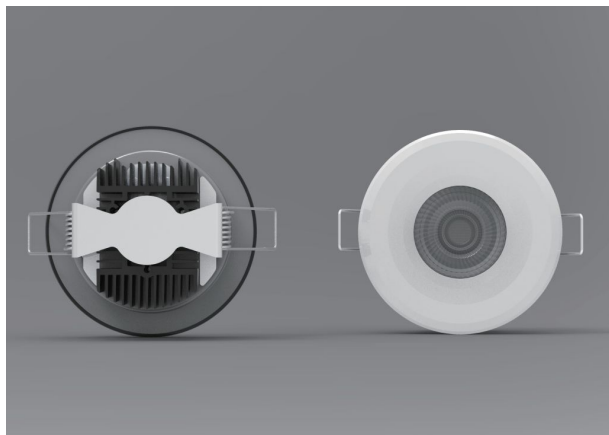

Synergy 21 LED Morpheus V3 - 24V

kWh/1000h:	7,70
Lumen:	600
Watt:	7,0
Nennlebensdauer:	35000 Std.
Schaltzyklen:	50000
Opt. Umgebungstemp.:	25 °C

Deckeneinbauspot mit RGB-WW

Morpheus V3 - 24V

Steuerung mit beliebigen 24V RGB-WW (CCT) Controller möglich.

Lichtfarbe: 2800-6500K und RGB

Watt: 7W

Spannung: 24V DC

Lumen: ww=400lm, cw=411lm, ww+cw=820lm

Abstrahlwinkel: 60°

CRI: >80

Maße: 90*90*60mm

Einbaumaße: 70 x 70mm

Kabellänge 15cm in den entsprechenden RGB-WW Farben

Enthält weißen, schwarzen und silbernen Zierring.

Energieeffizienzklasse: G

kWh/1000h: 7,7

Merkmale

Merkmal	Wert
Abstrahlwinkel:	60
Ampere:	0,3
Betriebstemperatur:	-10° ~ +40°C
CC oder CV:	CV
CRI:	>80
Dimmbar:	ja
Grösse:	90*90*60
LED - Gehäusefarbe:	schwarz
Lichtfarbe:	RGB-WW
Lichtfarbe in Kelvin:	2800-6500
Lumen:	1220
Schutzklasse:	IP20
Volt:	24
Gewicht:	0.465 Kg
Garantie:	60.00 Monate

Weitere Bilder

BEZELS

Morpheus V3

Zubehör

Art.-Nr.	Name
168127	Synergy 21 LED Morpheus zub V3 zub. Linse
135731	Synergy 21 LED Controller 3653 LED RGB-WW (RGB-CCT) Master Set
102189	PortaLuce® Lightcontroller N°3458 Verteiler
151666	Synergy 21 LED Controller EOS 05 5-Kanal Controller RGB-WW (RGB-CCT)
149147	Synergy 21 LED Controller RGB-WW (RGB-CCT) DC12/24V *Milight/Miboxer*
137217	Synergy 21 LED zub Schraubklemme KEFA (Phoenix® kompatibel) Stecker 6 F
221232	Synergy 21 LED Controller 3in1 (RGB/RGBW/RGB+CCT) Zigbee3.0/2.4G *Milight/Miboxer*
233331	Synergy 21 LED Controller 3in1 (RGB/RGBW/RGB+CCT) 2,4GHz*Milight/Miboxer*
233345	Synergy 21 LED Controller 3in1 (RGB/RGBW/RGB+CCT) WLAN + 2,4G*Milight/Miboxer*
236056	Synergy 21 LED Fernbedienung RGB-WW (RGB-CCT) 3 Zonen *Milight/Miboxer*
147981	Synergy 21 LED Fernbedienung RGB-WW (RGB-CCT) 8 Zonen *Milight/Miboxer*
151666	Synergy 21 LED Controller EOS 05 5-Kanal Controller RGB-WW (RGB-CCT)
151667	Synergy 21 LED Controller EOS 05 5-Kanal Handsender 4 Zonen RGB-WW (RGB-CCT)
232621	Synergy 21 LED Controller EOS 05 5-Kanal Wandtaster RGB-WW (RGB-CCT)