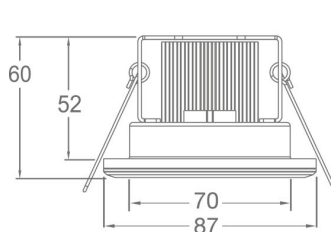

BEZELS

Morpheus V3

Zubehör

Art.-Nr.	Name
168127	Synergy 21 LED Morpheus zub V3 zub. Linse
135731	Synergy 21 LED Controller 3653 LED RGB-WW (RGB-CCT) Master Set
102189	PortaLuce® Lightcontroller N°3458 Verteiler
151666	Synergy 21 LED Controller EOS 05 5-Kanal Controller RGB-WW (RGB-CCT)
149147	Synergy 21 LED Controller RGB-WW (RGB-CCT) DC12/24V *Milight/Miboxer*
137217	Synergy 21 LED zub Schraubklemme KEFA (Phoenix® kompatibel) Stecker 6 F
221232	Synergy 21 LED Controller 3in1 (RGB/RGBW/RGB+CCT) Zigbee3.0/2.4G *Milight/Miboxer*
233331	Synergy 21 LED Controller 3in1 (RGB/RGBW/RGB+CCT) 2,4GHz*Milight/Miboxer*
233345	Synergy 21 LED Controller 3in1 (RGB/RGBW/RGB+CCT) WLAN + 2,4G*Milight/Miboxer*
236056	Synergy 21 LED Fernbedienung RGB-WW (RGB-CCT) 3 Zonen *Milight/Miboxer*
147981	Synergy 21 LED Fernbedienung RGB-WW (RGB-CCT) 8 Zonen *Milight/Miboxer*
151666	Synergy 21 LED Controller EOS 05 5-Kanal Controller RGB-WW (RGB-CCT)
151667	Synergy 21 LED Controller EOS 05 5-Kanal Handsender 4 Zonen RGB-WW (RGB-CCT)
232621	Synergy 21 LED Controller EOS 05 5-Kanal Wandtaster RGB-WW (RGB-CCT)