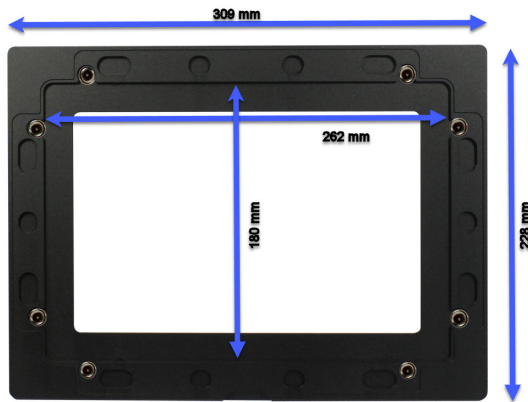

ALLNET Touch Display Tablet 10 Zoll zbh. Blende für Einbaurahmen schwarz breit

EAN CODE

Einzelne Blende in Schwarz, breit für optionalen Einbaurahmen (195007).
Blende aufliegend, bündig mit Rahmen und Wand. Magnete schraubbar versenkt in Blende, nicht abstehend.

Die neuen hochwertigen Aluminiumblenden wurden komplett überarbeitet und schließen nun bündig mit dem Einbaurahmen ab. Somit ist ein nahezu bündiger Wandabschluss gegeben. Der Abstand der Blende zum Touchscreen wurde auf ein Minimum reduziert und erleichtert die Bedienbarkeit in den Randbereichen.

Weitere Bilder

Zubehör

Art.-Nr.	Name
198301	VESA Standfuß Halterung höhenverstellbar für Tablet, Display, Monitor 7,5cm/10cm, schwarz. Bodenmontage
198302	VESA Standfuß Halterung höhenverstellbar für Tablet, Display, Monitor 7,5cm/10cm, weiß. Bodenmontage
104257	VESA Wandhalterung Flepo - omicron-1 für Tablet, Monitore
104258	VESA Wandhalterung Flepo - omicron-2 für Tablet, Monitore
146334	VESA Wandhalterung für Tablet, Monitore sehr flach mit Sicherungsmöglichkeit 7,5 & 10 cm
149144	VESA Adapterplatte Mini-PC an VESA Monitor-Halterung
161472	VESA Desktop Standfuß Halterung Flex für Tablet, Display, Monitor 7,5cm/10cm
174452	VESA Desktop Standfuß Halterung Flex für Tablet, Display, Monitor 7,5cm/10cm, weiß
195007	ALLNET Touch Display Tablet 10 Zoll zbh. Wandmontage Einbaurahmen für Unterputz/Hohlraum aufliegend