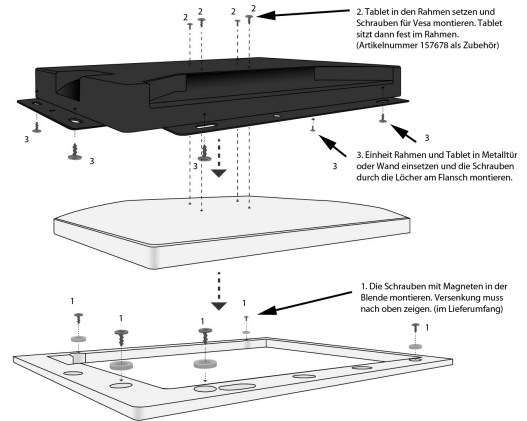

ALLNET Touch Display Tablet 10 Zoll zbh. Blende für Einbaurahmen schwarz breit

EAN CODE

Einzelne Blende in Schwarz, breit für optionalen Einbaurahmen (195007).
Blende aufliegend, bündig mit Rahmen und Wand. Magnete schraubbar versenkt in Blende, nicht abstehend.

Die neuen hochwertigen Aluminiumblenden wurden komplett überarbeitet und schließen nun bündig mit dem Einbaurahmen ab. Somit ist ein nahezu bündiger Wandabschluss gegeben. Der Abstand der Blende zum Touchscreen wurde auf ein Minimum reduziert und erleichtert die Bedienbarkeit in den Randbereichen.

Weitere Bilder

Zubehör

Art.-Nr.	Name
198301	VESA Standfuß Halterung höhenverstellbar für Tablet, Display, Monitor 7,5cm/10cm, schwarz. Bodenmontage
198302	VESA Standfuß Halterung höhenverstellbar für Tablet, Display, Monitor 7,5cm/10cm, weiß. Bodenmontage
104257	VESA Wandhalterung Flepo - omicron-1 für Tablet, Monitore
104258	VESA Wandhalterung Flepo - omicron-2 für Tablet, Monitore
146334	VESA Wandhalterung für Tablet, Monitore sehr flach mit Sicherungsmöglichkeit 7,5 & 10 cm
149144	VESA Adapterplatte Mini-PC an VESA Monitor-Halterung
161472	VESA Desktop Standfuß Halterung Flex für Tablet, Display, Monitor 7,5cm/10cm
174452	VESA Desktop Standfuß Halterung Flex für Tablet, Display, Monitor 7,5cm/10cm, weiß
195007	ALLNET Touch Display Tablet 10 Zoll zbh. Wandmontage Einbaurahmen für Unterputz/Hohlraum aufliegend