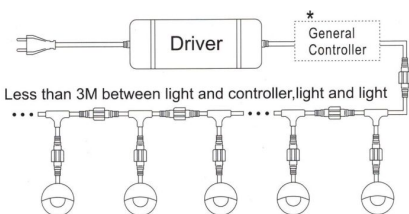

## Synergy 21 ARGOS Empotrado de suelo minimax redondo blanco c

kwh/1000h:	0,50
Lúmenes:	100
Vatio:	0,4
Vida útil nominal:	35000 Std.
Ciclos de conmutación:	15000
Temperatura ambiente óptima:	25 °C

- Alimentación: DC 12V
- Consumo: 0.4W
- CCT: 3000K
- Blanco cálido
- Tipo de LED: 1x SMD5050
- Tapa de vidrio templado con capacidad de carga de hasta 100kg
- Material: aleación de zinc
- Clase de protección: IP65
- Dimensiones: Ø 35 x 31mm
- Diámetro de corte: Ø 24mm
- Peso: 50g
- Cable de conexión: AWG22 (2 polos) con conector AMP IP65

## Atributos

Atributo	Valor
Ampere:	0.03
CC oder CV:	CV
Dimmbar:	abhängig vom Netzteil
Grösse:	35*31

Atributo	Valor
LED - Gehäusefarbe:	Silber
LED - Gehäusematerial:	Edelstahl
Lichtfarbe:	warmweiß
Schutzklasse:	IP65
Volt:	12
Peso:	0.072 Kg

## Imágenes adicionales

SYNERGY 21

SYNERGY 21

\* General Controller is used to control the RGB light.

Less than 3M between light and controller, light and light