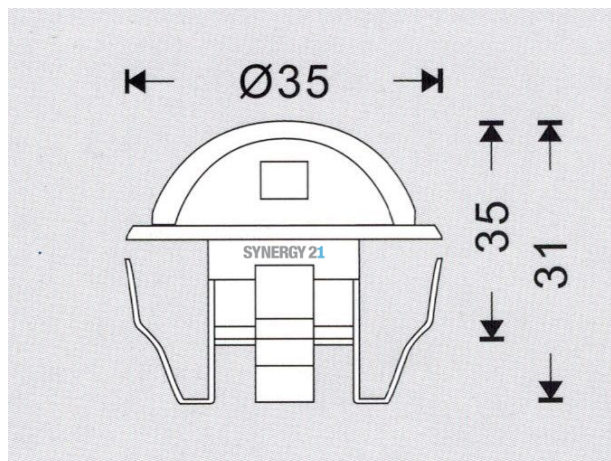

Atributo	Valor
LED - Gehäusefarbe:	Silber
LED - Gehäusematerial:	Edelstahl
Lichtfarbe:	warmweiß
Schutzklasse:	IP65
Volt:	12
Peso:	0.072 Kg

Imágenes adicionales