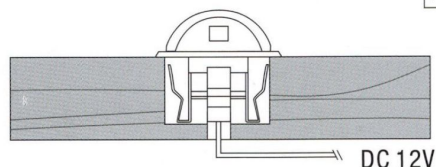

Atributo	Valor
LED - Gehäusefarbe:	Silber
LED - Gehäusematerial:	Edelstahl
Lichtfarbe:	warmweiß
Schutzklasse:	IP65
Volt:	12
Peso:	0.072 Kg

Imágenes adicionales

SYNERGY 21

SYNERGY 21

* General Controller is used to control the RGB light.

Less than 3M between light and controller, light and light