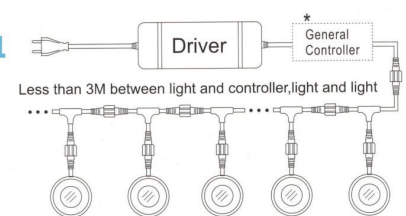

Merkmal	Wert
LED - Gehäusefarbe:	Silber
LED - Gehäusematerial:	Edelstahl
Lichtfarbe:	RGB
Schutzklasse:	IP67
Volt:	12
Gewicht:	0.072 Kg

Weitere Bilder

SYNERGY 21

SYNERGY 21

* General Controller is used to control the RGB light.