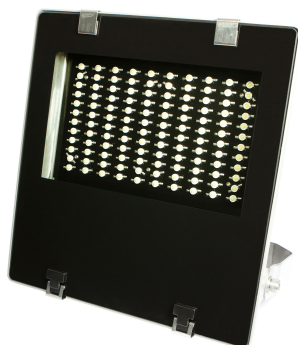

Synergy 21 Proyector LED 100W, blanco neutro, 120°

kwh/1000h:	100,00
Lúmenes:	10000
Vatio:	100,0
Vida útil nominal:	35000 Std.
Ciclos de conmutación:	50000
Temperatura ambiente óptima:	25 °C

- Voltaje: 207-253V AC
- Consumo: 100W
- Clase de protección: IP65
- Flujo luminoso: 10300lm
- CCT: 4500k
- Ángulo de enfoque: 120°
- Carcasa trasera: Gris
- Temperatura de funcionamiento: -20°C +40°C
- Ra > 80
- Dimensiones: 365 x 340 x 90mm
- Peso: 7kg
- Incluye kit de montaje y cable de conexión de 1.8m

Atributos

Atributo	Valor
Betriebstemperatur:	-25 bis +55
CRI:	>80
Dimmbar:	ja
Lichtfarbe:	neutralweiss

Atributo	Valor
Lichtfarbe in Kelvin:	4200
Lumen:	10300
Peso:	7 Kg

Accesorios

Número de artículo	Denominación
148726	Synergy 21 Outdoor Kabelverbinder IP68 1:1
148727	Synergy 21 Outdoor Kabelverbinder IP66 1:2
148730	Synergy 21 Outdoor Kabelverbinder IP66 Box 3 Ports
148729	Synergy 21 Outdoor Kabelverbinder IP68 Box 3 Ports transparent
148728	Synergy 21 Netzteil - Wasserdichte Verbinder Box 4 Ports
134568	Finder Detector de movimiento IP55
113414	Finder Detector de movimiento 230VAC 10A
82434	Finder Interruptor crepuscular 230VAC 16A
147265	Netzkabel 230V Schutzkontakt CEE7(Stecker)->Open End mit Adernendhülsen, 1,8m,Black