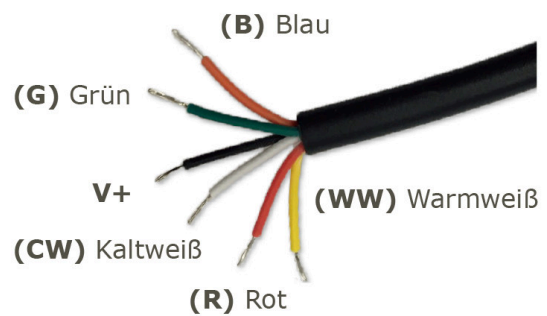

Synergy 21 LED light panel 300*1200 RGB-WW (RGB-CCT) 24V V3 silber

kwh/1000h:	44,00
Lumen:	2400
Watt:	44,0
Nennlebensdauer:	35000 Std.
Schaltzyklen:	50000
Opt. Umgebungstemp.:	25 °C

Ultra Slim LED Panel Light, Modell RGB-WW
Verwendungszweck: Einbau in die Odenwalddecke
mit optionalen Zubehör sind auch weitere Montagearten möglich
(Aufputz, Unterputz, Abhängen, Wandauf und -einbau etc.)

Weiß und RGB getrennt steuerbar
(weiß einzeln, RGB einzeln, oder beide zusammen=RGB-WW)

Rahmenfarbe: silber
Leistungsaufnahme: 48W Weiß, 36W RGB
Lumenzahl: 3250lm weiss
Weiß-Bereich (CCT): 2700-6500K, CRI>80, 120°
RGB: 20W
Schutzklasse: IP20
Arbeitstemperatur: -10° to +45° (Amb.)
Stromzufuhr: 24V DC
Größe (Außenmaße): 295mm x 1195mm x 11mm
Gewicht: 3500g
Garantie: 3 Jahre

Energieeffizienzklasse: A
kWh/1000h: 48,4

Merkmale

Merkmal	Wert
LED - Gehäusefarbe:	silber
Lichtfarbe:	RGB-CCT
Gewicht:	3.5 Kg
Garantie:	60.00 Monate

Weitere Bilder

Zubehör

Art.-Nr.	Name
135731	Synergy 21 LED Controller 3653 LED RGB-WW (RGB-CCT) Master Set
147981	Synergy 21 LED Fernbedienung RGB-WW (RGB-CCT) 8 Zonen *Milight/Miboxer*
148006	Synergy 21 LED Fernbedienung Smart Panel RGB-WW (RGB-CCT) 8 Zonen *Milight/Miboxer*
181054	Synergy 21 LED Fernbedienung WLAN Controller *Milight/Miboxer*
149147	Synergy 21 LED Controller RGB-WW (RGB-CCT) DC12/24V *Milight/Miboxer*
126355	Synergy 21 Netzteil - 24V 60W Mean Well IP67
150052	Synergy 21 LED light panel RGB-W zub Montage Kit 2 Seil
150054	Synergy 21 LED light panel RGB-W zub Montage Kit 4 Clip
134899	Synergy 21 Netzteil - Einschaltstrombegrenzer OSRAM