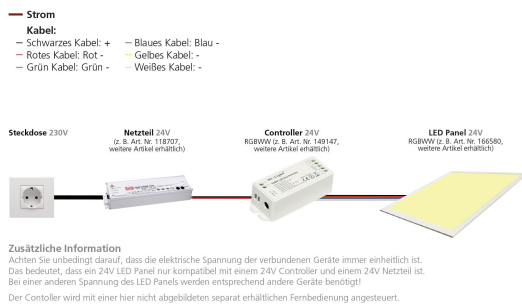

Synergy 21 LED light panel 300*1200 RGB-WW (RGB-CCT) 24V V3 silber

kwh/1000h:	44,00
Lumen:	2400
Watt:	44,0
Nennlebensdauer:	35000 Std.
Schaltzyklen:	50000
Opt. Umgebungstemp.:	25 °C

Ultra Slim LED Panel Light, Modell RGB-WW
Verwendungszweck: Einbau in die Odenwalddecke
mit optionalen Zubehör sind auch weitere Montagearten möglich
(Aufputz, Unterputz, Abhängen, Wandauf und -einbau etc.)

Weiß und RGB getrennt steuerbar
(weiß einzeln, RGB einzeln, oder beide zusammen=RGB-WW)

Rahmenfarbe: silber
Leistungsaufnahme: 48W Weiß, 36W RGB
Lumenzahl: 3250lm weiss
Weiß-Bereich (CCT): 2700-6500K, CRI>80, 120°
RGB: 20W
Schutzklasse: IP20
Arbeitstemperatur: -10° to +45° (Amb.)
Stromzufuhr: 24V DC
Größe (Außenmaße): 295mm x 1195mm x 11mm
Gewicht: 3500g
Garantie: 3 Jahre

Energieeffizienzklasse: A
kWh/1000h: 48,4

Merkmale

Merkmal	Wert
LED - Gehäusefarbe:	silber
Lichtfarbe:	RGB-CCT
Gewicht:	3.5 Kg
Garantie:	60.00 Monate

Weitere Bilder

Zubehör

Art.-Nr.	Name
135731	Synergy 21 LED Controller 3653 LED RGB-WW (RGB-CCT) Master Set
147981	Synergy 21 LED Fernbedienung RGB-WW (RGB-CCT) 8 Zonen *Milight/Miboxer*
148006	Synergy 21 LED Fernbedienung Smart Panel RGB-WW (RGB-CCT) 8 Zonen *Milight/Miboxer*
181054	Synergy 21 LED Fernbedienung WLAN Controller *Milight/Miboxer*
149147	Synergy 21 LED Controller RGB-WW (RGB-CCT) DC12/24V *Milight/Miboxer*
126355	Synergy 21 Netzteil - 24V 60W Mean Well IP67
150052	Synergy 21 LED light panel RGB-W zub Montage Kit 2 Seil
150054	Synergy 21 LED light panel RGB-W zub Montage Kit 4 Clip
134899	Synergy 21 Netzteil - Einschaltstrombegrenzer OSRAM