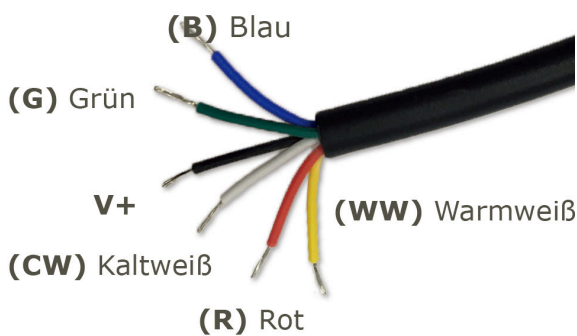

Synergy 21 LED light panel 300*1200 RGB-WW (RGB-CCT) 24V V3 silber

kwh/1000h:	44,00
Lumen:	2400
Watt:	44,0
Nennlebensdauer:	35000 Std.
Schaltzyklen:	50000
Opt. Umgebungstemp.:	25 °C

Ultra Slim LED Panel Light, Modell RGB-WW
Verwendungszweck: Einbau in die Odenwalddecke
mit optionalen Zubehör sind auch weitere Montagearten möglich
(Aufputz, Unterputz, Abhängen, Wandauf und -einbau etc.)

Weiß und RGB getrennt steuerbar
(weiß einzeln, RGB einzeln, oder beide zusammen=RGB-WW)

Rahmenfarbe: silber
Leistungsaufnahme: 48W Weiß, 36W RGB
Lumenzahl: 3250lm weiss
Weiß-Bereich (CCT): 2700-6500K, CRI>80, 120°
RGB: 20W
Schutzklasse: IP20
Arbeitstemperatur: -10° to +45° (Amb.)
Stromzufuhr: 24V DC
Größe (Außenmaße): 295mm x 1195mm x 11mm
Gewicht: 3500g
Garantie: 3 Jahre

Energieeffizienzklasse: A
kWh/1000h: 48,4

Merkmale

Merkmal	Wert
LED - Gehäusefarbe:	silber
Lichtfarbe:	RGB-CCT
Gewicht:	3.5 Kg
Garantie:	60.00 Monate

Weitere Bilder

Zubehör

Art.-Nr.	Name
135731	Synergy 21 LED Controller 3653 LED RGB-WW (RGB-CCT) Master Set
147981	Synergy 21 LED Fernbedienung RGB-WW (RGB-CCT) 8 Zonen *Milight/Miboxer*
148006	Synergy 21 LED Fernbedienung Smart Panel RGB-WW (RGB-CCT) 8 Zonen *Milight/Miboxer*
181054	Synergy 21 LED Fernbedienung WLAN Controller *Milight/Miboxer*
149147	Synergy 21 LED Controller RGB-WW (RGB-CCT) DC12/24V *Milight/Miboxer*
126355	Synergy 21 Netzteil - 24V 60W Mean Well IP67
150052	Synergy 21 LED light panel RGB-W zub Montage Kit 2 Seil
150054	Synergy 21 LED light panel RGB-W zub Montage Kit 4 Clip
134899	Synergy 21 Netzteil - Einschaltstrombegrenzer OSRAM