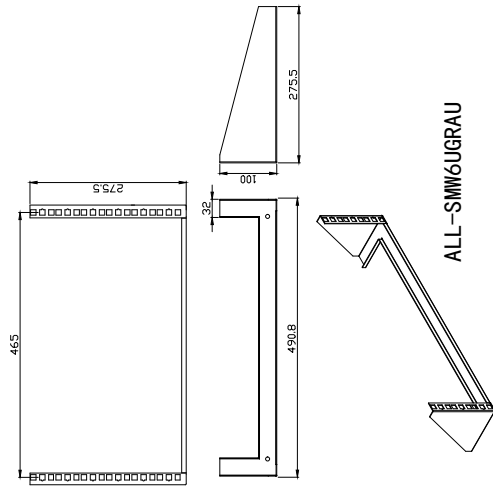

Wandwinkel

Grundausrüstung: 1, 2, 3, 6 HE

Farbe: Lichtgrau ähnlich RAL7035, Schwarz ähnlich RAL7035

Artikel	Amessungen (H/B/T)	Nutzhöhe	Herstellernummer
122504	100/490/54mm	1 HE	ALL-SMW1UGrau
122513	100/490/98mm	2 HE	ALL-SMW2UGrau
122514	100/490/142mm	3 HE	ALL-SMW3UGrau
232026	100/490/276mm	6 HE	ALL-SMW6UGRAU
232027	100/490/54mm	1 HE	ALL-SMW1USCHWARZ
232029	100/490/98mm	2 HE	ALL-SMW2USCHWARZ
232030	100/490/142mm	3 HE	ALL-SMW3USCHWARZ
232031	100/490/276mm	6 HE	ALL-SMW6USCHWARZ