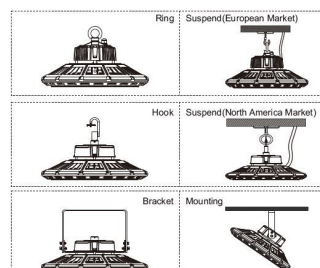

## Weitere Bilder

Dimension

Installation:

Weight:4.80Kg