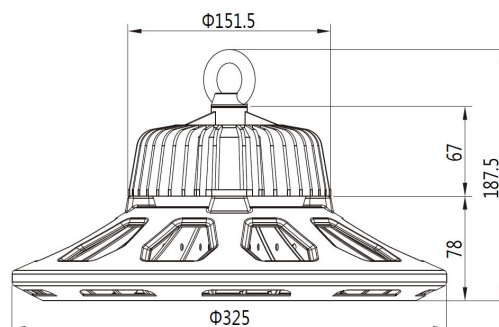

Weight:4.80Kg

Product Description

1. 1, Compact and fasion design .Light weighted : 4.80kg
2. 2, Philips 3030 LED as light source , CR>80Ra
3. 3, MEAN WELL HBG Series power supply . PF>0.95
4. 4, High lumen efficiency : 135lm/w
5. 5, 5 years warranty .

Performance Summary

Input Power: 80W, 100W, 150W, 200W, 230W
CRI: >70Ra/80Ra
CCT: 3000k-6500K
Input Voltage:90-305Vac
Limited Warranty :5 years' warranty
High Efficacy Lifetime: 50000hours
Dimming:Non-dimmable & 1-10V Dimmable
Working Temperature : - 20°C – +45 °C(Amb)

Zubehör

Art.-Nr.	Name
139691	Synergy 21 LED Spot Pendelleuchte UFO zub. Radar Kit M
142946	Synergy 21 LED Spot Pendelleuchte UFO zub. Wandhalterung für UFO size M Bügel lang
142945	Synergy 21 LED Spot Pendelleuchte UFO zub. Wandhalterung für UFO size M Bügel kurz
144401	Synergy 21 LED Spot Pendelleuchte UFO zub. Ballschutzkorb M
148950	Synergy 21 LED Spot Pendelleuchte UFO zub. Lampenschirm M
148726	Synergy 21 Outdoor Kabelverbinder IP68 1:1