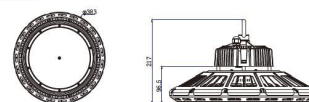

## Synergy 21 LED Spot Pendelleuchte UFO 160W für Industrie/Lagerhallen cw 120°

kwh/1000h:	160,00
Lumen:	21600
Watt:	160,0
Nennlebensdauer:	50000 Std.
Schaltzyklen:	50000
Opt. Umgebungstemp.:	25 °C

AC 90-305V/50-60Hz  
Dimmbar: nein  
Leistung: 160 Watt  
Lichtstrom: 21600lm  
Effizienz: 135lm/W  
Abstrahlwinkel: 120°  
CRI Ra: > 80  
Lichtfarbe: kaltweiß  
Kelvin: 6500K ± 10%  
Arbeitstemp: -40 bis +55°C  
Schutzklasse: IP65, IK10, "D" Kennzeichen nach EN 60598-2-24  
Gewicht: 4,8Kg  
Durchmesser: 325mm  
Höhe komplett: 187,5mm

## Merkmale

Merkmal	Wert
Abstrahlwinkel:	120
Betriebstemperatur:	-40 bis +55
CRI:	>80
Dimmbar:	nein
Grösse:	260*177,5
LED - Gehäusefarbe:	schwarz
LED - Gehäusematerial:	Aluminium
Lichtfarbe:	kaltweiß
Lichtfarbe in Kelvin:	6500
Lumen:	21600
Schutzklasse:	IP65/IK10
Volt:	230
Gewicht:	4.8 Kg
Garantie:	60.00 Monate

## Weitere Bilder

Dimension

Installation:

Weight:4.80Kg