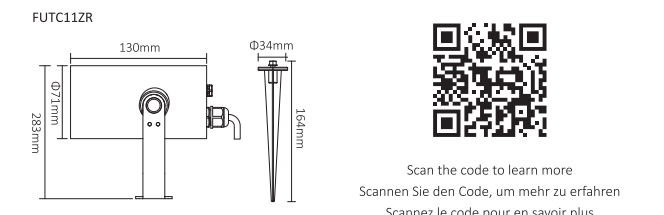

NL

Productnaam: RGB+CCT LED-tuinverlichting (Zigbee 3.0 + 2.4G)

Modelnummer	FUTC02ZR	FUTC03ZR	FUTC04ZR	FUTC05ZR	FUTC11ZR
Kracht	9W	15W	6W	25W	12W
Ingangsspanning	100-240V~ 50/60Hz				
Nominale stroom	0.18A	0.26A	0.1A	0.42A	0.2A
Werktemperatuur	-20~45°C				
Kleurtemperatuur	2700K~6500K				
Lichtefficiëntie	100LM/W		90LM/W	88LM/W	90LM/W
Lichtstroom	900LM	1500LM	550LM	2200LM	1100LM
Stralingshoek	15°		25°	15°	60°
Verlichting afstand	>10m		>15m	>10m	>10m
CRI	>80				
PF	>0.5				
IP-tarief	IP66				
Zigbee controle afstand	50m (open gebied)				
2.4G RF-besturingsafstand	30m				

HU

Termék név: RGB+CCT LED kerti lámpa (Zigbee 3.0 + 2.4G)

Típuszám	FUTC02ZR	FUTC03ZR	FUTC04ZR	FUTC05ZR	FUTC11ZR
Erő	9W	15W	6W	25W	12W
Bemeneti feszültség	100-240V~ 50/60Hz				
Névleges áram	0.18A	0.26A	0.1A	0.42A	0.2A
Üzemi hőmérséklet	-20~45°C				
Színhőmérséklet	2700K~6500K				
Fényhatékonyság	100LM/W		90LM/W	88LM/W	90LM/W
Fényáram	900LM	1500LM	550LM	2200LM	1100LM
Sugárzási szög	15°		25°	15°	60°
Megvilágítási távolság	>10m		>15m	>10m	>10m
CRI	>80				
PF	>0.5				
IP arány	IP66				
Zigbee vezérlési távolság	50m (nyílt terület)				
2.4G RF ellenőrzési távolság	30m				

Scan the code to learn more
Scannen Sie den Code, um mehr zu erfahren
Scannez le code pour en savoir plus
Scansiona il codice per saperne di più
Escanee el código para obtener más información
Zeskanuj kod, aby dowiedzieć się więcej
Scan de code voor meer informatie
Olvasa be a kódot, ha többet szeretne megtudni

Made in China
CE UK CA RoHS