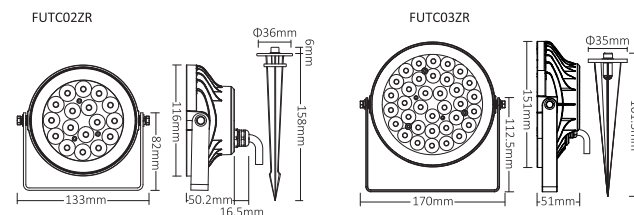

NL

Productnaam: RGB+CCT LED-tuinverlichting (Zigbee 3.0 + 2.4G)

Modelnummer	FUTC02ZR	FUTC03ZR	FUTC04ZR	FUTC05ZR	FUTC11ZR
Kracht	9W	15W	6W	25W	12W
Ingangsspanning	100-240V~ 50/60Hz				
Nominale stroom	0.18A	0.26A	0.1A	0.42A	0.2A
Werktemperatuur	-20~45°C				
Kleurtemperatuur	2700K~6500K				
Lichtefficiëntie	100LM/W		90LM/W	88LM/W	90LM/W
Lichtstroom	900LM	1500LM	550LM	2200LM	1100LM
Stralingshoek	15°		25°	15°	60°
Verlichting afstand	>10m		>15m	>10m	>10m
CRI	>80				
PF	>0.5				
IP-tarief	IP66				
Zigbee controle afstand	50m (open gebied)				
2.4G RF-besturingsafstand	30m				

HU

Termék név: RGB+CCT LED kerti lámpa (Zigbee 3.0 + 2.4G)

Típuszám	FUTC02ZR	FUTC03ZR	FUTC04ZR	FUTC05ZR	FUTC11ZR
Erő	9W	15W	6W	25W	12W
Bemeneti feszültség	100-240V~ 50/60Hz				
Névleges áram	0.18A	0.26A	0.1A	0.42A	0.2A
Üzemi hőmérséklet	-20~45°C				
Színhőmérséklet	2700K~6500K				
Fényhatékonyság	100LM/W		90LM/W	88LM/W	90LM/W
Fényáram	900LM	1500LM	550LM	2200LM	1100LM
Sugárzási szög	15°		25°	15°	60°
Megvilágítási távolság	>10m		>15m	>10m	>10m
CRI	>80				
PF	>0.5				
IP arány	IP66				
Zigbee vezérlési távolság	50m (nyílt terület)				
2.4G RF ellenőrzési távolság	30m				

Scan the code to learn more
Scannen Sie den Code, um mehr zu erfahren
Scannez le code pour en savoir plus
Scansiona il codice per saperne di più
Escanee el código para obtener más información
Zeskanuj kod, aby dowiedzieć się więcej
Scan de code voor meer informatie
Olvasa be a kódot, ha többet szeretne megtudni

Made in China
CE UK CA RoHS