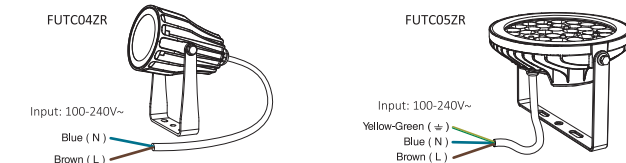

NL

Productnaam: RGB+CCT LED-tuinverlichting (Zigbee 3.0 + 2.4G)

Modelnummer	FUTC02ZR	FUTC03ZR	FUTC04ZR	FUTC05ZR	FUTC11ZR
Kracht	9W	15W	6W	25W	12W
Ingangsspanning	100-240V~ 50/60Hz				
Nominale stroom	0.18A	0.26A	0.1A	0.42A	0.2A
Werktemperatuur	-20~45°C				
Kleurtemperatuur	2700K~6500K				
Lichtefficiëntie	100LM/W		90LM/W	88LM/W	90LM/W
Lichtstroom	900LM	1500LM	550LM	2200LM	1100LM
Stralingshoek	15°		25°	15°	60°
Verlichting afstand	>10m		>15m	>10m	>10m
CRI	>80				
PF	>0.5				
IP-tarief	IP66				
Zigbee controle afstand	50m (open gebied)				
2.4G RF-besturingsafstand	30m				

HU

Termék név: RGB+CCT LED kerti lámpa (Zigbee 3.0 + 2.4G)

Típuszám	FUTC02ZR	FUTC03ZR	FUTC04ZR	FUTC05ZR	FUTC11ZR
Erő	9W	15W	6W	25W	12W
Bemeneti feszültség	100-240V~ 50/60Hz				
Névleges áram	0.18A	0.26A	0.1A	0.42A	0.2A
Üzemi hőmérséklet	-20~45°C				
Színhőmérséklet	2700K~6500K				
Fényhatékonyság	100LM/W		90LM/W	88LM/W	90LM/W
Fényáram	900LM	1500LM	550LM	2200LM	1100LM
Sugárzási szög	15°		25°	15°	60°
Megvilágítási távolság	>10m		>15m	>10m	>10m
CRI	>80				
PF	>0.5				
IP arány	IP66				
Zigbee vezérlési távolság	50m (nyílt terület)				
2.4G RF ellenőrzési távolság	30m				

Scan the code to learn more
Scannen Sie den Code, um mehr zu erfahren
Scannez le code pour en savoir plus
Scansiona il codice per saperne di più
Escanee el código para obtener más información
Zeskanuj kod, aby dowiedzieć się więcej
Scan de code voor meer informatie
Olvasa be a kódot, ha többet szeretne megtudni

Made in China
CE UK CA RoHS