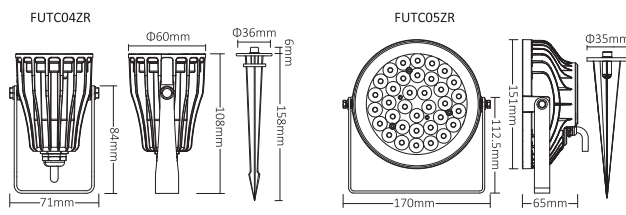

NL

Productnaam: RGB+CCT LED-tuinverlichting (Zigbee 3.0 + 2.4G)

Modelnummer	FUTC02ZR	FUTC03ZR	FUTC04ZR	FUTC05ZR	FUTC11ZR
Kracht	9W	15W	6W	25W	12W
Ingangsspanning	100-240V~ 50/60Hz				
Nominale stroom	0.18A	0.26A	0.1A	0.42A	0.2A
Werktemperatuur	-20~45°C				
Kleurtemperatuur	2700K~6500K				
Lichtefficiëntie	100LM/W		90LM/W	88LM/W	90LM/W
Lichtstroom	900LM	1500LM	550LM	2200LM	1100LM
Stralingshoek	15°		25°	15°	60°
Verlichting afstand	>10m		>15m	>10m	>10m
CRI	>80				
PF	>0.5				
IP-tarief	IP66				
Zigbee controle afstand	50m (open gebied)				
2.4G RF-besturingsafstand	30m				

HU

Termék név: RGB+CCT LED kerti lámpa (Zigbee 3.0 + 2.4G)

Típuszám	FUTC02ZR	FUTC03ZR	FUTC04ZR	FUTC05ZR	FUTC11ZR
Erő	9W	15W	6W	25W	12W
Bemeneti feszültség	100-240V~ 50/60Hz				
Névleges áram	0.18A	0.26A	0.1A	0.42A	0.2A
Üzemi hőmérséklet	-20~45°C				
Színhőmérséklet	2700K~6500K				
Fényhatékonyság	100LM/W		90LM/W	88LM/W	90LM/W
Fényáram	900LM	1500LM	550LM	2200LM	1100LM
Sugárzási szög	15°		25°	15°	60°
Megvilágítási távolság	>10m		>15m	>10m	>10m
CRI	>80				
PF	>0.5				
IP arány	IP66				
Zigbee vezérlési távolság	50m (nyílt terület)				
2.4G RF ellenőrzési távolság	30m				

Scan the code to learn more
Scannen Sie den Code, um mehr zu erfahren
Scannez le code pour en savoir plus
Scansiona il codice per saperne di più
Escanee el código para obtener más información
Zeskanuj kod, aby dowiedzieć się więcej
Scan de code voor meer informatie
Olvasa be a kódot, ha többet szeretne megtudni

Made in China
CE UK CA RoHS