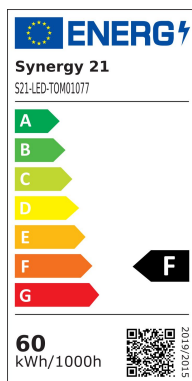

Synergy 21 LED Spot Outdoor Flächenstrahler 60W nw 60°

kwh/1000h:	60,00
Lumen:	6000
Watt:	60,0
Nennlebensdauer:	35000 Std.
Schaltzyklen:	50000
Opt. Umgebungstemp.:	25 °C

Mit Notstromfunktion (ab 80V ca.20% Helligkeit) und reversiblen Überhitzungsschutz
dimmbar (Phasenanschnitt / Phasenabschnitt)
Einscheibensicherheitsglas (ESG)
rostfreier Edelstahl Montagebügel
IP65 geeignetes Außenkabel H05RNF

Mit Notstromfunktion und Überhitzungsschutz
Betriebsspannung: >AC 207-253V/50-60Hz
LED: 60Watt Highpower Chips
Abstrahlwinkel: 60°
Lumen: 6300lm
neutralweiß: 4000-4500K
CRI: Ra>80
dimmbar: ja (Phasenanschnittsdimmer)
Gehäuse: hellgrau mit Edelstahlbefestigungsbügel
Frontglas: Einscheibensicherheitsglas (ESG)
Arbeitstemperatur: -25°C bis +55°C
Schutzklasse: IP65 (Strahlwasserfest)
Gewicht: 7Kg
Abmessungen: (l*b*h) 365*340*90mm

Energieeffizienzklasse: A+
kWh/1000h: 60

Merkmale

Merkmal	Wert
Abstrahlwinkel:	60
Betriebstemperatur:	-25°C bis +55°C
CRI:	>80
Grösse:	365*340*90
LED - Gehäusefarbe:	metall
Gewicht:	7 Kg
Garantie:	60.00 Monate