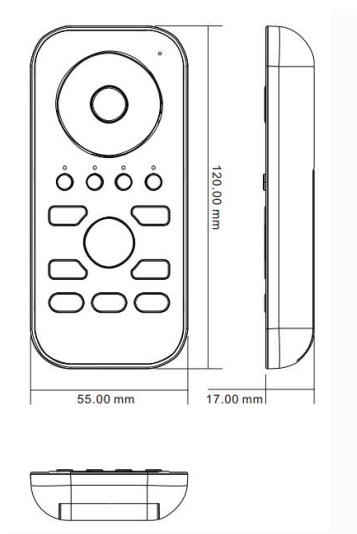

Synergy 21 LED Controller EOS 05 Handsender RGBW 5 DIY

RGB/RGB-W 4-Zonen Fernbedienung
nur passend für Controller der EOS 05 Serie!!

Intuitive RGB Farbwahl durch Farbrad frei wählbar.
Einzelfarben dimmbar (8 Stufig)
DIY: Eigene Programme programmierbar
Mit Statuspeicher bei Stromausfall
Empfang bis zu 15 Meter Entfernung

Betriebstemperatur: -10°C - +60°C
Maße: 60*115*13mm

Weitere Bilder

Zubehör

Art.-Nr.	Name
111315	Synergy 21 LED Controller EOS 05 4-Kanal Controller + CC700
112597	Synergy 21 LED Controller EOS 05 4-Kanal Repeater
112694	Synergy 21 LED Controller EOS 05 4-Kanal Controller + High Power
113466	Synergy 21 LED Controller EOS 05 4-Kanal Controller + Hutschiene
116292	Synergy 21 LED Controller EOS 05 4-Kanal Controller + CC500
122483	Synergy 21 LED Controller EOS 05 4-Kanal Controller + IP66
125227	Synergy 21 LED Controller EOS 05 1-Kanal single color Controller+Netzteil CC 200-1500mA 50W
125237	Synergy 21 LED Controller EOS 05 1-Kanal single color Controller 0-10V
131267	Synergy 21 LED Controller EOS 05 AC - Triac
132052	Synergy 21 LED Controller EOS 05 2-Kanal Controller+Netzteil CC dual white (CCT) 50W
138264	Synergy 21 LED Controller EOS 05 4-Kanal Repeater Hutschiene
151012	Synergy 21 LED Controller EOS 05 4-Kanal Controller + V2
151013	Synergy 21 LED Controller EOS 05 1-Kanal single color Controller mono V2
151666	Synergy 21 LED Controller EOS 05 5-Kanal Controller RGB-WW (RGB-CCT)