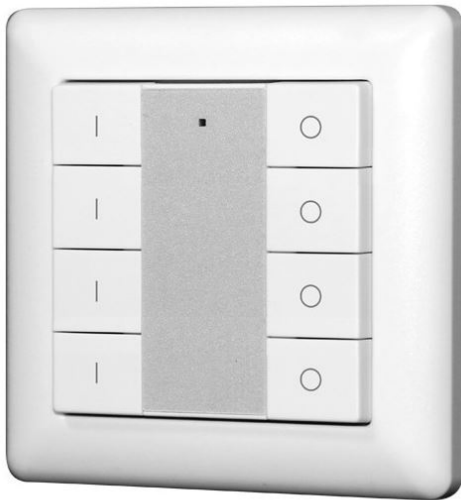

Synergy 21 LED Controller EOS 05 Wandtaster 4-fach Serie 2

Wandtaster für EOS 05 Controller

Steuerung von bis zu 4 Zonen
Helligkeit intuitiv steuerbar
0,1% bis 100% dimmbar
Integrierte CR2430 Batterie
Maße : 55x55x13mm
2 Zonen einzeln ansteuerbar (mit mehreren Controllern)
für jeden Zone sind die Funktionen individuell einstellbar
Reichweite ca. 20m
Schutzklasse: IP20, nur für Innenbereich geeignet

Zubehör

Art.-Nr.	Name
151012	Synergy 21 LED Controller EOS 05 4-Kanal Controller + V2
108661	Synergy 21 LED Controller EOS 05 Handsender RGBW 2
106837	Synergy 21 LED Controller EOS 05 Handsender RGBW 1
123041	Synergy 21 LED Controller EOS 05 WLAN Controller Master Router
107727	Synergy 21 Netzteil - 12V 12W - HEP rund für Unterputzdose