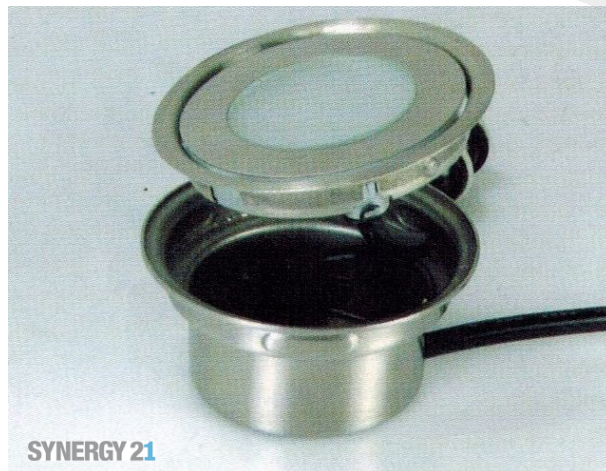

Synergy 21 ARGOS Empotrado de suelo redondo blanco cálido, I

kwh/1000h:	0,50
Lúmenes:	0
Vatio:	0,5
Vida útil nominal:	35000 Std.
Ciclos de conmutación:	15000
Temperatura ambiente óptima:	25 °C

- Alimentación: DC 12V
- Consumo: 0.5W
- CCT: 3000K
- Blanco cálido
- Tipo de LED: 6x SMD3350
- Tapa de vidrio templado con capacidad de carga de hasta 100kg
- Material: Acero Inox 304/316
- Clase de protección: IP67
- Dimensiones: Ø 60 x 29.5mm
- Diámetro de corte: Ø 55mm
- Peso: 80g
- Cable de conexión: AWG22 (2 polos) con conector IP67

Atributos

Atributo	Valor
Abstrahlwinkel:	120
Ampere:	0.041000
CC oder CV:	CV
Dimmbar:	abhängig vom Netzteil

Atributo	Valor
Größe:	60*29,5
LED - Gehäusefarbe:	silber
LED - Gehäusematerial:	Edelstahl
Lichtfarbe:	warmweiß
Lichtfarbe in Kelvin:	3000
Schutzklasse:	IP67
Volt:	12
Peso:	0.114 Kg

Imágenes adicionales

Accesorios

Número de artículo	Denominación
156522	Synergy 21 LED Bodeneinbaustrahler ARGOS zub Solar Panel ink. Akku 10W
156529	Synergy 21 Panel solar con batería de 20W
156531	Synergy 21 Panel solar con batería de 30W
109456	Synergy 21 ARGOS Alimentación 12V/3W, IP67
109457	Synergy 21 ARGOS Alimentación 12V/8W, IP67
109458	Synergy 21 ARGOS Alimentación 12V/30W, IP67
109461	Synergy 21 ARGOS Cable alargador 1m, IP67
109462	Synergy 21 ARGOS Cable alargador 2m, IP67
109463	Synergy 21 ARGOS Cable alargador 3m, IP67
109469	Synergy 21 ARGOS Adaptador T, IP67
109473	Synergy 21 ARGOS Tapa final, IP67
113976	Synergy 21 ARGOS Cable de conexión 1m, IP67
178007	Synergy 21 Dimmer IP67 para ARGOS
109460	Synergy 21 ARGOS Sensor de oscuridad, IP67
109471	Synergy 21 ARGOS Regleta de 6 conexiones, IP67