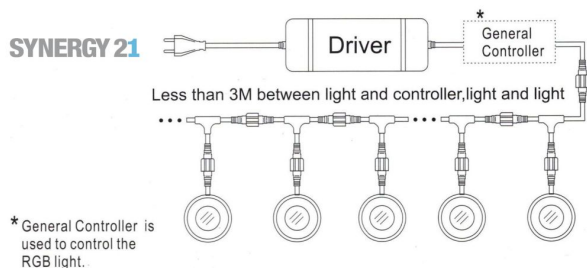

Atributo	Valor
Größe:	60*29,5
LED - Gehäusefarbe:	silber
LED - Gehäusematerial:	Edelstahl
Lichtfarbe:	warmweiß
Lichtfarbe in Kelvin:	3000
Schutzklasse:	IP67
Volt:	12
Peso:	0.114 Kg

Imágenes adicionales