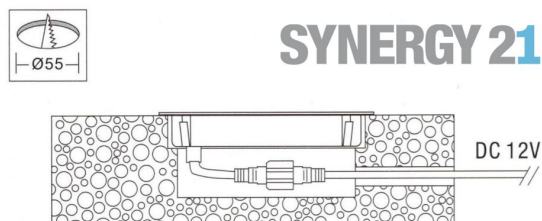

Atributo	Valor
Größe:	60*29,5
LED - Gehäusefarbe:	silber
LED - Gehäusematerial:	Edelstahl
Lichtfarbe:	warmweiß
Lichtfarbe in Kelvin:	3000
Schutzklasse:	IP67
Volt:	12
Peso:	0.114 Kg

Imágenes adicionales