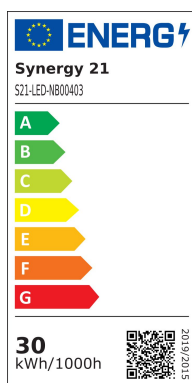

Synergy 21 Proyector 30W Amarillo Recargable, blanco frío

kwh/1000h:	30,00
Lúmenes:	2700
Vatio:	30,0
Vida útil nominal:	35000 Std.
Ciclos de conmutación:	50000
Temperatura ambiente óptima:	25 °C

Atributos

Atributo	Valor
Abstrahlwinkel:	120
CRI:	>80
Dimmbar:	3 Stufen
Grösse:	220*200*345
LED - Gehäusefarbe:	gelb/schwarz
LED - Gehäusematerial:	Aluminium/Stahl
Lichtfarbe:	kaltweiß
Lichtfarbe in Kelvin:	6000
Lumen:	2700
Schutzklasse:	IP44
Volt:	18V Akku

Atributo	Valor
Peso:	2.2 Kg
Garantía:	60.00 Meses

Imágenes adicionales

Accesorios

Número de artículo	Denominación
121275	Synergy 21 Alimentación de repuesto para proyector de 30W