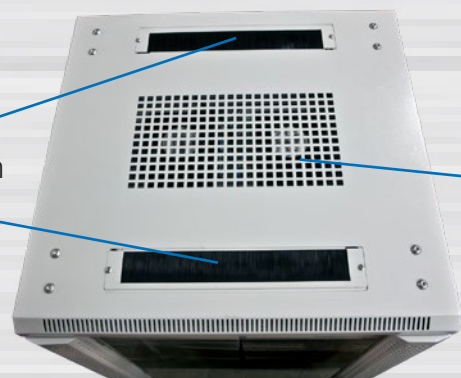

### Schrank mit 12/22/32/42HE

**Grundausrüstung:** Grundgestell

1x Glasfronttüre mit Schloss, 1x Rücktüre Vollblech mit Schloss  
2x Seitenteile abnehmbar mit Schloss, 4x Lochrasterprofile 19" (Vorder-/Rückseite)  
20x Käfigmuttern mit Schrauben, 1x paar L-Winkel, 1x Zwischenboden  
1x Kabelführungsplatte mit Abdeckung, 4x Nivellier Füße, Lüfter mit Thermostat  
1x Rollenset

**Farbe:** Lichtgrau ähnlich RAL7035

**Besonderheiten:** Schrank aufgebaut (komplett zerlegbar)  
Nivellier Füße (H20-70mm)  
Türen umbaubar (links/rechts) mit Erdungskabel  
19" Lochrasterprofile verstellbar (vorne und hinten) mit Einteilung der Höheneinheiten  
L-Winkel (Nutzbreite 450mm)  
Zwischenboden (Nutzbreite 450mm)  
Kabelführungsplatte waagrecht mit Abdeckung H44/B482/T68mm  
Lüfter mit Thermostat 220V mit Kabel  
Erdungsbolzen M6  
Kabeleingang oben (vorne/hinten) mit Bürstenleiste und unten (vorne/mittig/hinten)  
ohne Sockel (empfehlenswert)

Erdungsverbindung Türe

Seitenteil abnehmbar

Rücktüre Vollblech

Kabeleingang oben

Lüftereinheit

Model number	Dimensions		
	Width (D)	Depth (D)	Height (D)
ALL-SNB6612BDGrau	600	600	721.5
ALL-SNB6812BDGrau	600	800	721.5
ALL-SNB6112BDGrau	600	1000	721.5
ALL-SNB6622BDGrau	600	600	1166
ALL-SNB6822BDGrau	600	800	1166
ALL-SNB6922BDGrau	600	900	1166
ALL-SNB6122BDGrau	600	1000	1166
ALL-SNB61222BDGrau	600	1200	1166
ALL-SNB8822BDGrau	800	800	1166
ALL-SNB8922BDGrau	800	900	1166
ALL-SNB8122BDGrau	800	1000	1166
ALL-SNB81222BDGrau	800	1200	1166
ALL-SNB6632BDGrau	600	600	1610.5
ALL-SNB6832BDGrau	600	800	1610.5
ALL-SNB6932BDGrau	600	900	1610.5
ALL-SNB6132BDGrau	600	1000	1610.5
ALL-SNB8832BDGrau	800	800	1610.5
ALL-SNB8932BDGrau	800	900	1610.5
ALL-SNB8132BDGrau	800	1000	1610.5
ALL-SNB6642BDGrau	600	600	2055
ALL-SNB6842BDGrau	600	800	2055
ALL-SNB6942BDGrau	600	900	2055
ALL-SNB6142BDGrau	600	1000	2055
ALL-SNB61242BDGrau	600	1200	2055
ALL-SNB8842BDGrau	800	800	2055
ALL-SNB8942BDGrau	800	900	2055
ALL-SNB8142BDGrau	800	1000	2055
ALL-SNB81242BDGrau	800	1200	2055