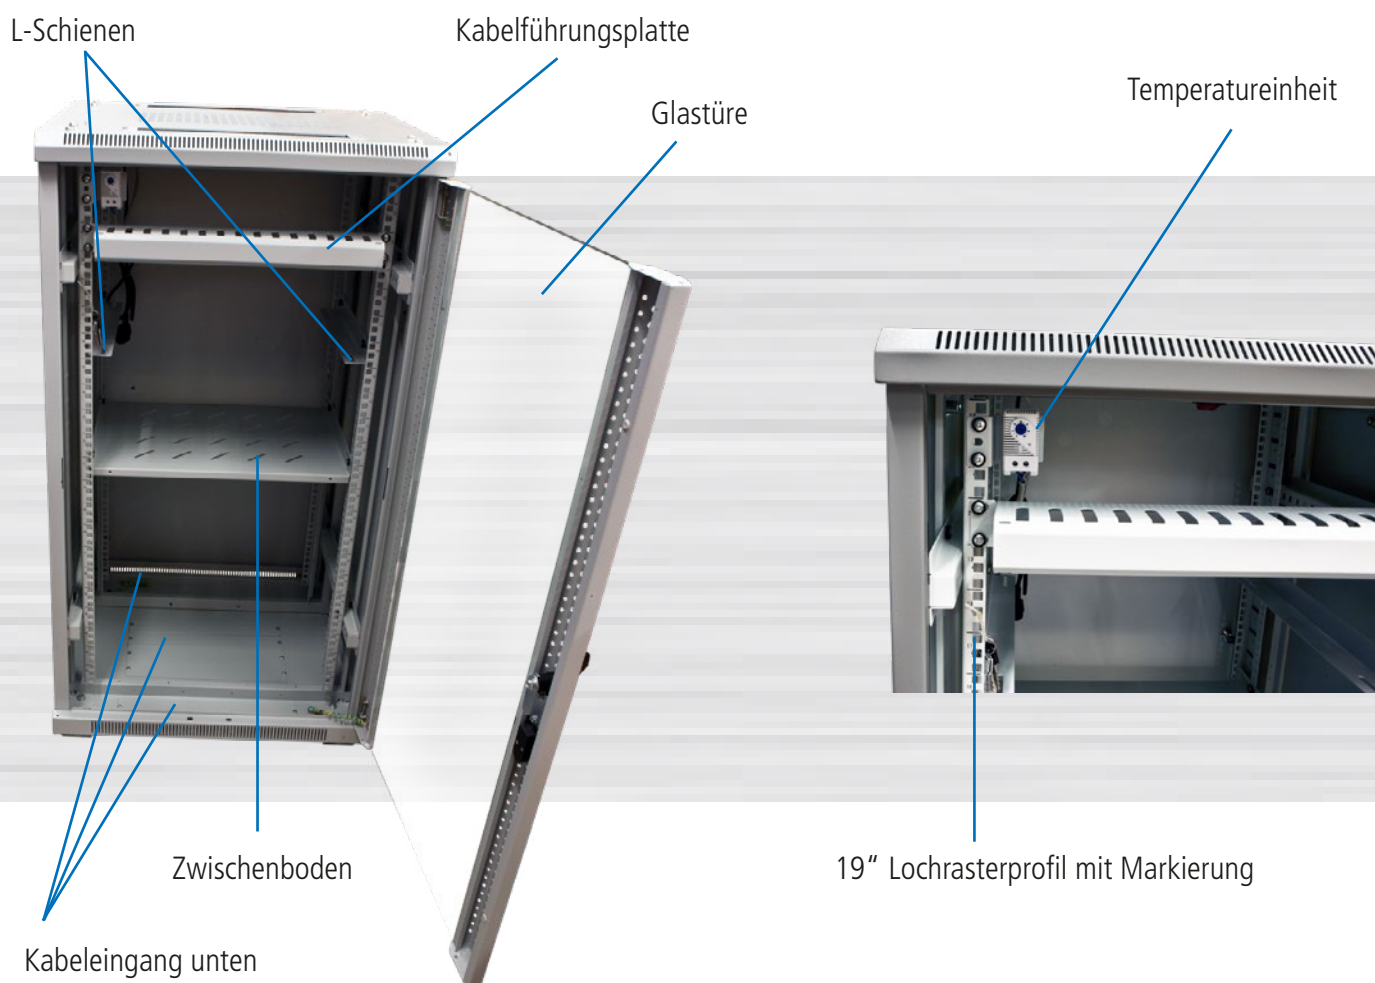

### Schrank mit 12/22/32/42HE

**Grundausrüstung:** Grundgestell

1x Glasfronttüre mit Schloss, 1x Rücktüre Vollblech mit Schloss  
2x Seitenteile abnehmbar mit Schloss, 4x Lochrasterprofile 19" (Vorder-/Rückseite)  
20x Käfigmuttern mit Schrauben, 1x paar L-Winkel, 1x Zwischenboden  
1x Kabelführungsplatte mit Abdeckung, 4x Nivellier Füße, Lüfter mit Thermostat  
1x Rollenset

**Farbe:** Lichtgrau ähnlich RAL7035

**Besonderheiten:** Schrank aufgebaut (komplett zerlegbar)  
Nivellier Füße (H20-70mm)  
Türen umbaubar (links/rechts) mit Erdungskabel  
19" Lochrasterprofile verstellbar (vorne und hinten) mit Einteilung der Höheneinheiten  
L-Winkel (Nutzbreite 450mm)  
Zwischenboden (Nutzbreite 450mm)  
Kabelführungsplatte waagrecht mit Abdeckung H44/B482/T68mm  
Lüfter mit Thermostat 220V mit Kabel  
Erdungsbolzen M6  
Kabeleingang oben (vorne/hinten) mit Bürstenleiste und unten (vorne/mittig/hinten)  
ohne Sockel (empfehlenswert)

Erdungsverbindung Türe

Seitenteil abnehmbar

Rücktüre Vollblech

Kabeleingang oben

Lüftereinheit

Model number	Dimensions		
	Width (D)	Depth (D)	Height (D)
ALL-SNB6612BDGrau	600	600	721.5
ALL-SNB6812BDGrau	600	800	721.5
ALL-SNB6112BDGrau	600	1000	721.5
ALL-SNB6622BDGrau	600	600	1166
ALL-SNB6822BDGrau	600	800	1166
ALL-SNB6922BDGrau	600	900	1166
ALL-SNB6122BDGrau	600	1000	1166
ALL-SNB61222BDGrau	600	1200	1166
ALL-SNB8822BDGrau	800	800	1166
ALL-SNB8922BDGrau	800	900	1166
ALL-SNB8122BDGrau	800	1000	1166
ALL-SNB81222BDGrau	800	1200	1166
ALL-SNB6632BDGrau	600	600	1610.5
ALL-SNB6832BDGrau	600	800	1610.5
ALL-SNB6932BDGrau	600	900	1610.5
ALL-SNB6132BDGrau	600	1000	1610.5
ALL-SNB8832BDGrau	800	800	1610.5
ALL-SNB8932BDGrau	800	900	1610.5
ALL-SNB8132BDGrau	800	1000	1610.5
ALL-SNB6642BDGrau	600	600	2055
ALL-SNB6842BDGrau	600	800	2055
ALL-SNB6942BDGrau	600	900	2055
ALL-SNB6142BDGrau	600	1000	2055
ALL-SNB61242BDGrau	600	1200	2055
ALL-SNB8842BDGrau	800	800	2055
ALL-SNB8942BDGrau	800	900	2055
ALL-SNB8142BDGrau	800	1000	2055
ALL-SNB81242BDGrau	800	1200	2055