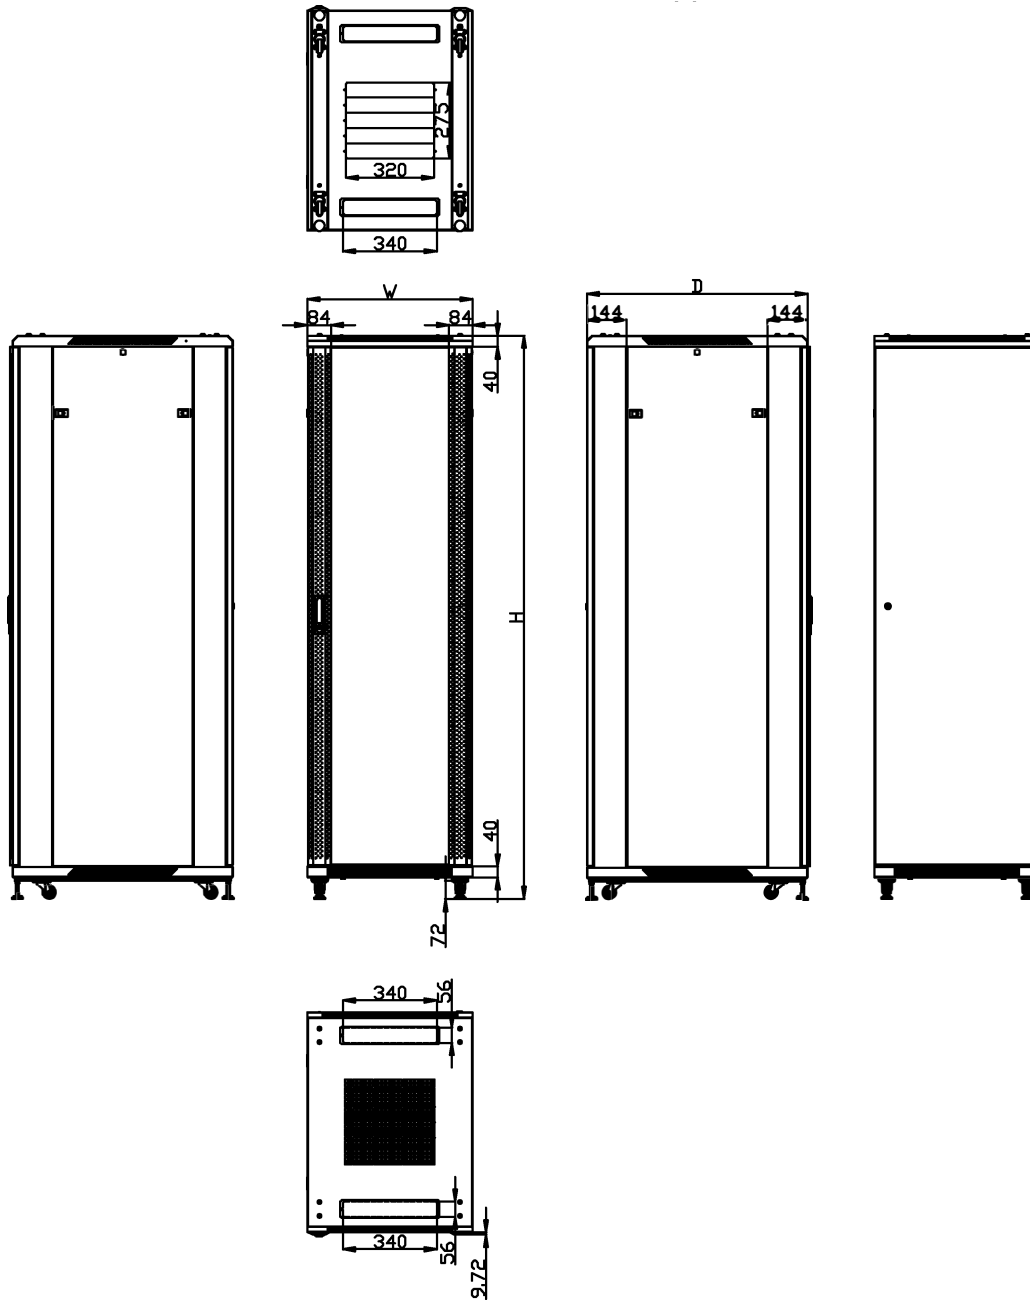

### Schrank mit 12/22/32/42HE

**Grundausrüstung:** Grundgestell

1x Glasfronttüre mit Schloss, 1x Rücktüre Vollblech mit Schloss  
2x Seitenteile abnehmbar mit Schloss, 4x Lochrasterprofile 19" (Vorder-/Rückseite)  
20x Käfigmuttern mit Schrauben, 1x paar L-Winkel, 1x Zwischenboden  
1x Kabelführungsplatte mit Abdeckung, 4x Nivellier Füße, Lüfter mit Thermostat  
1x Rollenset

**Farbe:** Lichtgrau ähnlich RAL7035

**Besonderheiten:** Schrank aufgebaut (komplett zerlegbar)  
Nivellier Füße (H20-70mm)  
Türen umbaubar (links/rechts) mit Erdungskabel  
19" Lochrasterprofile verstellbar (vorne und hinten) mit Einteilung der Höheneinheiten  
L-Winkel (Nutzbreite 450mm)  
Zwischenboden (Nutzbreite 450mm)  
Kabelführungsplatte waagrecht mit Abdeckung H44/B482/T68mm  
Lüfter mit Thermostat 220V mit Kabel  
Erdungsbolzen M6  
Kabeleingang oben (vorne/hinten) mit Bürstenleiste und unten (vorne/mittig/hinten)  
ohne Sockel (empfehlenswert)

Erdungsverbindung Türe

Seitenteil abnehmbar

Rücktüre Vollblech

Kabeleingang oben

Lüftereinheit

Model number	Dimensions		
	Width (D)	Depth (D)	Height (D)
ALL-SNB6612BDGrau	600	600	721.5
ALL-SNB6812BDGrau	600	800	721.5
ALL-SNB6112BDGrau	600	1000	721.5
ALL-SNB6622BDGrau	600	600	1166
ALL-SNB6822BDGrau	600	800	1166
ALL-SNB6922BDGrau	600	900	1166
ALL-SNB6122BDGrau	600	1000	1166
ALL-SNB61222BDGrau	600	1200	1166
ALL-SNB8822BDGrau	800	800	1166
ALL-SNB8922BDGrau	800	900	1166
ALL-SNB8122BDGrau	800	1000	1166
ALL-SNB81222BDGrau	800	1200	1166
ALL-SNB6632BDGrau	600	600	1610.5
ALL-SNB6832BDGrau	600	800	1610.5
ALL-SNB6932BDGrau	600	900	1610.5
ALL-SNB6132BDGrau	600	1000	1610.5
ALL-SNB8832BDGrau	800	800	1610.5
ALL-SNB8932BDGrau	800	900	1610.5
ALL-SNB8132BDGrau	800	1000	1610.5
ALL-SNB6642BDGrau	600	600	2055
ALL-SNB6842BDGrau	600	800	2055
ALL-SNB6942BDGrau	600	900	2055
ALL-SNB6142BDGrau	600	1000	2055
ALL-SNB61242BDGrau	600	1200	2055
ALL-SNB8842BDGrau	800	800	2055
ALL-SNB8942BDGrau	800	900	2055
ALL-SNB8142BDGrau	800	1000	2055
ALL-SNB81242BDGrau	800	1200	2055