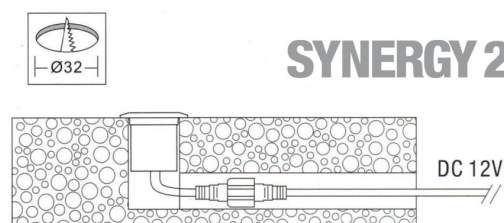

Merkmal	Wert
Grösse:	42*58
LED - Gehäusefarbe:	silber
LED - Gehäusematerial:	SUS316
Lichtfarbe:	warmweiß
Lichtfarbe in Kelvin:	3000
Lumen:	75
Schutzklasse:	IP67
Volt:	12
Gewicht:	0.252 Kg

Weitere Bilder