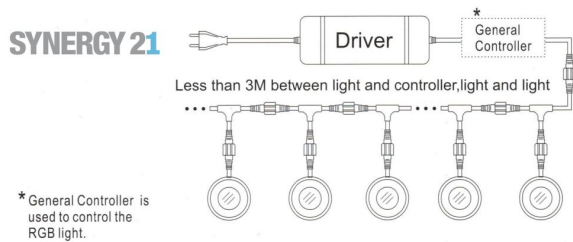

Zubehör

Art.-Nr.	Name
156522	Synergy 21 LED Bodeneinbaustrahler ARGOS zub Solar Panel ink. Akku 10W
156529	Synergy 21 LED Bodeneinbaustrahler ARGOS zub Solar Panel ink. Akku 20W
109456	Synergy 21 LED Bodeneinbaustrahler ARGOS zub Netzteil 12V / 3W IP67
109457	Synergy 21 LED Bodeneinbaustrahler ARGOS zub Netzteil 12V / 8W IP67
109458	Synergy 21 LED Bodeneinbaustrahler ARGOS zub Netzteil 12V / 30W IP67
109461	Synergy 21 LED Bodeneinbaustrahler ARGOS zub Verlängerungskabel IP67 1m