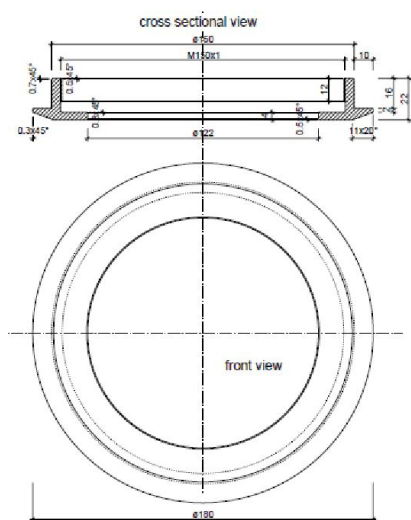

Synergy 21 LED Prometheus IP 68 IR 24W -850nm SECURITY LINE

Outdoor IR-Strahler inkl. Halterung zur Wand- und Bodenmontage und

Wellenlänge: 850nm

Abstrahlwinkel: 120°

Reichweite: bis zu 30 Meter. Linsenupdate erhältlich dass die Reichweite des Strahlers auf bis zu 50 Meter erhöht
(Abstrahlwinkel 30°)

Stromverbrauch: 24 Watt

Schutzklasse: IP 68

Infrarot

Dämmerungssensor

230V Stromversorgung

Gesamthöhe: 160mm

Durchmesser Kopf: 150mm

Durchmesser Kühlkörper: 120mm

Netzteil separat bestellen

externem Konstantstrom-Netzteil: 115517

Atributos

Atributo	Valor
Ampere:	0.35
Lichtfarbe:	infrarot
Peso:	2.77 Kg

Imágenes adicionales

Accesorios

Número de artículo	Denominación
89283	Synergy 21 LED Lente para Prometheus Infrarrojo, IP68
115517	Synergy 21 LED Prometheus IP 68 Netzteil V2
148726	Synergy 21 Outdoor Kabelverbinder IP68 1:1