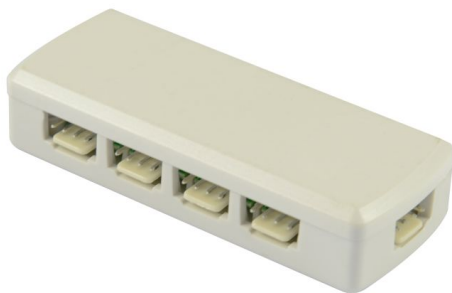

## Synergy 21 LED Bodeneinbaustrahler ARGOS zub Verteiler IP54 RGB

Ein zusätzlicher Verteiler  
benötigt das Verbindungskabel #109421

### Merkmale

Merkmal	Wert
LED - Gehäusefarbe:	weiß
Lichtfarbe:	RGB
Gewicht:	0.1 Kg

### Zubehör

Art.-Nr.	Name
109415	Synergy 21 LED Bodeneinbaustrahler ARGOS zub Netzteil 12V / 8W IP20
109416	Synergy 21 LED Bodeneinbaustrahler ARGOS zub RGB-Controller IP20