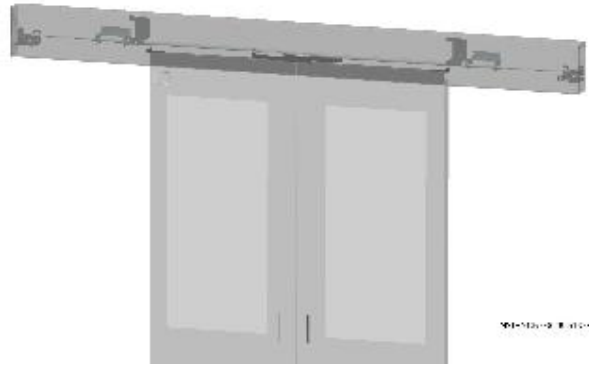

SmartAisle mechanische Schließung für Schiebetür

SmartAisle
mechanische Schließung für Schiebetür

Bestellnummer

03.029.047.X

Ersetzen Sie **X** durch die Endziffer Ihrer Farbwahl

.1 = RAL 7035 Lichtgrau

.8 = RAL 7021 Schwarzgrau

- passend für SmartAisle Schiebetür
- steigert die Energieeffizienz, da Türflügel automatisch geschlossen werden
- Haltefunktion im geöffnetem Zustand

Technische Daten

- Kraft: 20 N

Material

- Stahlblech

Farbe

Bestellendziffer .1:

- pulverbeschichtet Struktur RAL 7035 Lichtgrau

Bestellendziffer .8:

- pulverbeschichtet Struktur
RAL 7021 Schwarzgrau

Lieferumfang

2 Satz Gasdruckfedern

1 Abdeckung

diverse Befestigungswinkel