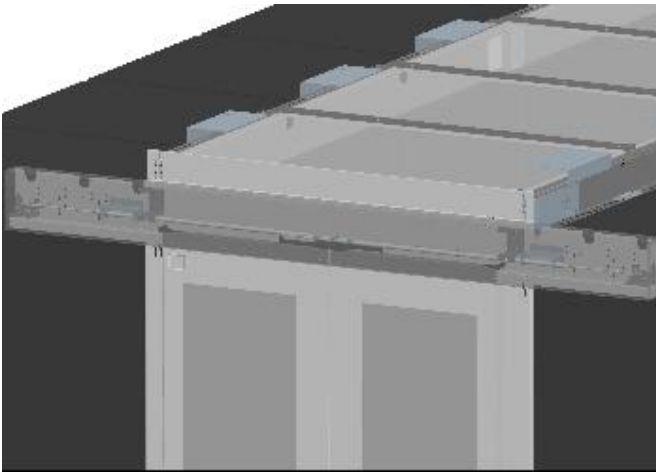

SmartAisle mechanische Schließung für Schiebetür

SmartAisle
mechanische Schließung für Schiebetür

Bestellnummer

03.029.047.X

Ersetzen Sie **X** durch die Endziffer Ihrer Farbwahl

.1 = RAL 7035 Lichtgrau

.8 = RAL 7021 Schwarzgrau

- passend für SmartAisle Schiebetür
- steigert die Energieeffizienz, da Türflügel automatisch geschlossen werden
- Haltefunktion im geöffnetem Zustand

Technische Daten

- Kraft: 20 N

Material

- Stahlblech

Farbe

Bestellendziffer .1:

- pulverbeschichtet Struktur RAL 7035 Lichtgrau

Bestellendziffer .8:

- pulverbeschichtet Struktur
RAL 7021 Schwarzgrau

Lieferumfang

2 Satz Gasdruckfedern

1 Abdeckung

diverse Befestigungswinkel