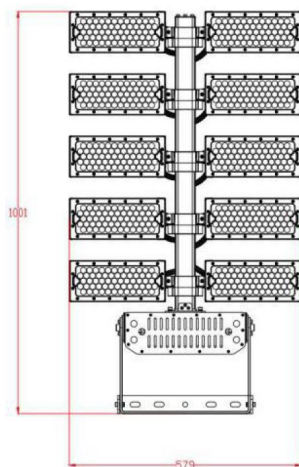

Atributo	Valor
Abstrahlwinkel:	90
CRI:	>80
Dimmbar:	nein
Grösse:	1001*277*579
LED - Gehäusefarbe:	schwarz
LED - Gehäusematerial:	Aluminium
Lichtfarbe:	neutralweiß
Lichtfarbe in Kelvin:	4000
Lumen:	198000
Schutzklasse:	IP66
Volt:	230
Peso:	29.5 Kg

Imágenes adicionales