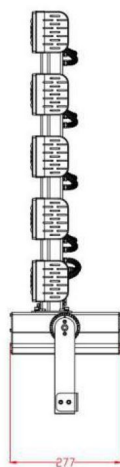

Synergy 21 Proyector LED Stadium 1200W, blanco neutro

kwh/1000h:	1200,00
Lúmenes:	198000
Vatio:	1200,0
Vida útil nominal:	35000 Std.
Ciclos de conmutación:	50000
Temperatura ambiente óptima:	25 °C

- Voltaje de funcionamiento: AC 90-305V, 50/60Hz
- LED: 620 LED Philips Lumileds 165lm/W
- Fuente de alimentación: MeanWell
- Ángulo de enfoque: lente de 90°, los cabezales de luz son ajustables de forma variable (giratorio e inclinable)
- Ángulo de radiación con 10°, 30° o 60° disponible bajo pedido.
- Flujo luminoso: 198.000lm
- Eficiencia: 165Lm/W
- CCT: 4000K
- CRI: Ra>70
- Regulable: no (modelos regulables como DALI o 0-10V a petición)
- Carcasa: aluminio
- Temperatura de trabajo: -40°C a +60°C
- Clase de protección: IP66
- Dimensiones: 1001*277*579mm
- Clase de eficiencia energética: A++
- kWh/1000h: 1200

La conexión de los componentes y sistemas eléctricos sólo puede ser realizada por personal cualificado!

Atributos

Atributo	Valor
Abstrahlwinkel:	90
CRI:	>80
Dimmbar:	nein
Grösse:	1001*277*579
LED - Gehäusefarbe:	schwarz
LED - Gehäusematerial:	Aluminium
Lichtfarbe:	neutralweiß
Lichtfarbe in Kelvin:	4000
Lumen:	198000
Schutzklasse:	IP66
Volt:	230
Peso:	29.5 Kg

Imágenes adicionales

Accesorios

Número de artículo	Denominación
148726	Synergy 21 Netzteil - Wasserdichte Verbinder 1:1
148727	Synergy 21 Netzteil - Wasserdichte Verbinder 1:2
148730	Synergy 21 Netzteil - Wasserdichte Verbinder Box 3 Ports
148729	Synergy 21 Netzteil - Wasserdichte Verbinder Box 3 Ports transparent
148728	Synergy 21 Netzteil - Wasserdichte Verbinder Box 4 Ports

Número de artículo	Denominación
147265	Netzkabel 230V Schutzkontakt CEE7(Stecker)->Open End mit Adernendhülsen, 1,8m,Black