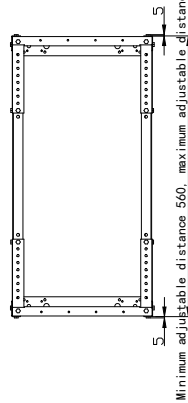

ALL-SW4POSTxx Serie

19" Grundgestell

Grundgestell, mit 12/22/32/42HE

- Grundausrüstung:** Grundgestell
4x Lochrasterprofile 19" (Vorder-/Rückseite)
40x Käfigmuttern mit Schrauben, Kabelführungsbügel (links+rechts)
4x Nivelierfüße
- Farbe:** Grundgestell Lichtgrau ähnlich RAL7035
- Besonderheiten:** Grundgestell zerlegt (Aufbauzeit ca.15min)
19" Lochrasterprofile verstellbar
- 19"Pro ilabstand:** ca. 560 - 995 mm (veränderbar in 25mm Schritten)
- Belastbar:** bis max.400Kg

Artikel	Außenmaße (B/T/H)	Nutzhöhe	Farbe	Herstellernr.	19" Profilabstand
106963	515/575(1010)/680mm	12HE	lichtgrau	ALL-SW4POST12 Grau	560-995 mm
106965	515/575(1010)/1125mm	22HE	lichtgrau	ALL-SW4POST22 Grau	560-995 mm
106967	515/575(1010)/1570mm	32HE	lichtgrau	ALL-SW4POST32 Grau	560-995 mm
106969	515/575(1010)/2015mm	42HE	lichtgrau	ALL-SW4POST42 Grau	560-995 mm

Minimum adjustable distance 560, maximum adjustable distance 1020

Model number	Dimensions		
	Width (W)	Height (H)	Height (H1)
ALL-SW4POST12GRAU	514.5	672.9	677.9
ALL-SW4POST22GRAU	514.5	1117.4	1122.4
ALL-SW4POST32GRAU	514.5	1561.9	1566.9
ALL-SW4POST42GRAU	514.5	2006.4	2011.4