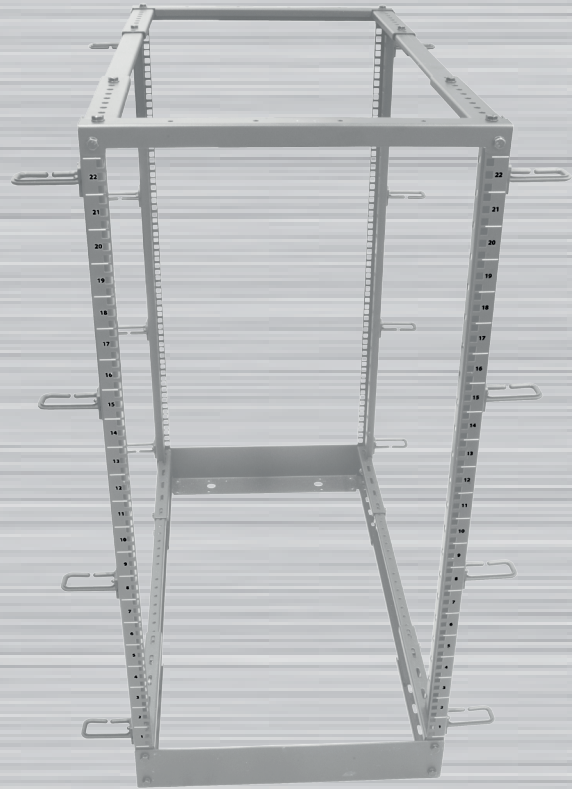

ALL-SW4POSTxx Serie

19" Grundgestell

Grundgestell, mit 12/22/32/42HE

- Grundausrüstung:** Grundgestell
4x Lochrasterprofile 19" (Vorder-/Rückseite)
40x Käfigmuttern mit Schrauben, Kabelführungsbügel (links+rechts)
4x Nivelierfüße
- Farbe:** Grundgestell Lichtgrau ähnlich RAL7035
- Besonderheiten:** Grundgestell zerlegt (Aufbauzeit ca.15min)
19" Lochrasterprofile verstellbar
- 19"Pro ilabstand:** ca. 560 - 995 mm (veränderbar in 25mm Schritten)
- Belastbar:** bis max.400Kg

Artikel	Außenmaße (B/T/H)	Nutzhöhe	Farbe	Herstellernr.	19" Profilabstand
106963	515/575(1010)/680mm	12HE	lichtgrau	ALL-SW4POST12 Grau	560-995 mm
106965	515/575(1010)/1125mm	22HE	lichtgrau	ALL-SW4POST22 Grau	560-995 mm
106967	515/575(1010)/1570mm	32HE	lichtgrau	ALL-SW4POST32 Grau	560-995 mm
106969	515/575(1010)/2015mm	42HE	lichtgrau	ALL-SW4POST42 Grau	560-995 mm

Minimum adjustable distance 560, maximum adjustable distance 1020

Model number	Dimensions		
	Width (W)	Height (H)	Height (H1)
ALL-SW4POST12GRAU	514.5	672.9	677.9
ALL-SW4POST22GRAU	514.5	1117.4	1122.4
ALL-SW4POST32GRAU	514.5	1561.9	1566.9
ALL-SW4POST42GRAU	514.5	2006.4	2011.4