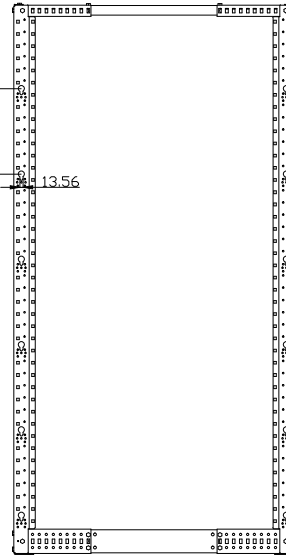

ALL-SW4POSTxx Serie

19" Grundgestell

Grundgestell, mit 12/22/32/42HE

- Grundausrüstung:** Grundgestell
4x Lochrasterprofile 19" (Vorder-/Rückseite)
40x Käfigmuttern mit Schrauben, Kabelführungsbügel (links+rechts)
4x Nivelierfüße
- Farbe:** Grundgestell Lichtgrau ähnlich RAL7035
- Besonderheiten:** Grundgestell zerlegt (Aufbauzeit ca.15min)
19" Lochrasterprofile verstellbar
- 19"Pro ilabstand:** ca. 560 - 995 mm (veränderbar in 25mm Schritten)
- Belastbar:** bis max.400Kg

Artikel	Außenmaße (B/T/H)	Nutzhöhe	Farbe	Herstellernr.	19" Profilabstand
106963	515/575(1010)/680mm	12HE	lichtgrau	ALL-SW4POST12 Grau	560-995 mm
106965	515/575(1010)/1125mm	22HE	lichtgrau	ALL-SW4POST22 Grau	560-995 mm
106967	515/575(1010)/1570mm	32HE	lichtgrau	ALL-SW4POST32 Grau	560-995 mm
106969	515/575(1010)/2015mm	42HE	lichtgrau	ALL-SW4POST42 Grau	560-995 mm

Minimum adjustable distance 560, maximum adjustable distance 1020

Model number	Dimensions		
	Width (W)	Height (H)	Height (H1)
ALL-SW4POST12GRAU	514.5	672.9	677.9
ALL-SW4POST22GRAU	514.5	1117.4	1122.4
ALL-SW4POST32GRAU	514.5	1561.9	1566.9
ALL-SW4POST42GRAU	514.5	2006.4	2011.4