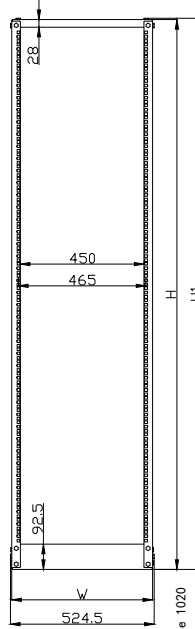

ALL-SW4POSTxx Serie

19" Grundgestell

Grundgestell, mit 12/22/32/42HE

- Grundausrüstung:** Grundgestell
4x Lochrasterprofile 19" (Vorder-/Rückseite)
40x Käfigmuttern mit Schrauben, Kabelführungsbügel (links+rechts)
4x Nivelierfüße
- Farbe:** Grundgestell Lichtgrau ähnlich RAL7035
- Besonderheiten:** Grundgestell zerlegt (Aufbauzeit ca.15min)
19" Lochrasterprofile verstellbar
- 19"Pro ilabstand:** ca. 560 - 995 mm (veränderbar in 25mm Schritten)
- Belastbar:** bis max.400Kg

Artikel	Außenmaße (B/T/H)	Nutzhöhe	Farbe	Herstellernr.	19" Profilabstand
106963	515/575(1010)/680mm	12HE	lichtgrau	ALL-SW4POST12 Grau	560-995 mm
106965	515/575(1010)/1125mm	22HE	lichtgrau	ALL-SW4POST22 Grau	560-995 mm
106967	515/575(1010)/1570mm	32HE	lichtgrau	ALL-SW4POST32 Grau	560-995 mm
106969	515/575(1010)/2015mm	42HE	lichtgrau	ALL-SW4POST42 Grau	560-995 mm

Minimum adjustable distance 560, maximum adjustable distance 1020

Model number	Dimensions		
	Width (W)	Height (H)	Height (H1)
ALL-SW4POST12GRAU	514.5	672.9	677.9
ALL-SW4POST22GRAU	514.5	1117.4	1122.4
ALL-SW4POST32GRAU	514.5	1561.9	1566.9
ALL-SW4POST42GRAU	514.5	2006.4	2011.4