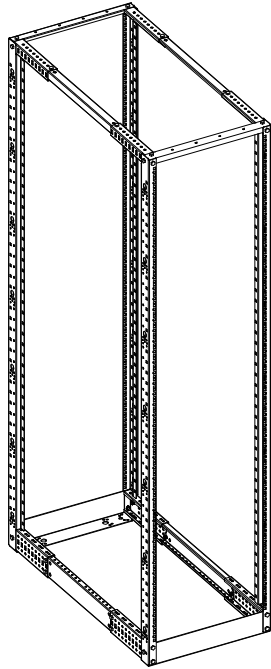

ALL-SW4POSTxx Serie

19" Grundgestell

Grundgestell, mit 12/22/32/42HE

- Grundausrüstung:** Grundgestell
4x Lochrasterprofile 19" (Vorder-/Rückseite)
40x Käfigmuttern mit Schrauben, Kabelführungsbügel (links+rechts)
4x Nivelierfüße
- Farbe:** Grundgestell Lichtgrau ähnlich RAL7035
- Besonderheiten:** Grundgestell zerlegt (Aufbauzeit ca.15min)
19" Lochrasterprofile verstellbar
- 19"Pro ilabstand:** ca. 560 - 995 mm (veränderbar in 25mm Schritten)
- Belastbar:** bis max.400Kg

Artikel	Außenmaße (B/T/H)	Nutzhöhe	Farbe	Herstellernr.	19" Profilabstand
106963	515/575(1010)/680mm	12HE	lichtgrau	ALL-SW4POST12 Grau	560-995 mm
106965	515/575(1010)/1125mm	22HE	lichtgrau	ALL-SW4POST22 Grau	560-995 mm
106967	515/575(1010)/1570mm	32HE	lichtgrau	ALL-SW4POST32 Grau	560-995 mm
106969	515/575(1010)/2015mm	42HE	lichtgrau	ALL-SW4POST42 Grau	560-995 mm

Minimum adjustable distance 560, maximum adjustable distance 1020

Model number	Dimensions		
	Width (W)	Height (H)	Height (H1)
ALL-SW4POST12GRAU	514.5	672.9	677.9
ALL-SW4POST22GRAU	514.5	1117.4	1122.4
ALL-SW4POST32GRAU	514.5	1561.9	1566.9
ALL-SW4POST42GRAU	514.5	2006.4	2011.4