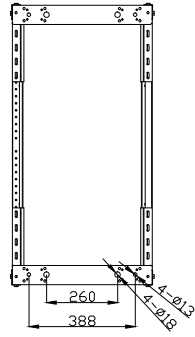

ALL-SW4POSTxx Serie

19" Grundgestell

Grundgestell, mit 12/22/32/42HE

- Grundausrüstung:** Grundgestell
4x Lochrasterprofile 19" (Vorder-/Rückseite)
40x Käfigmuttern mit Schrauben, Kabelführungsbügel (links+rechts)
4x Nivelierfüße
- Farbe:** Grundgestell Lichtgrau ähnlich RAL7035
- Besonderheiten:** Grundgestell zerlegt (Aufbauzeit ca.15min)
19" Lochrasterprofile verstellbar
- 19"Pro ilabstand:** ca. 560 - 995 mm (veränderbar in 25mm Schritten)
- Belastbar:** bis max.400Kg

Artikel	Außenmaße (B/T/H)	Nutzhöhe	Farbe	Herstellernr.	19" Profilabstand
106963	515/575(1010)/680mm	12HE	lichtgrau	ALL-SW4POST12 Grau	560-995 mm
106965	515/575(1010)/1125mm	22HE	lichtgrau	ALL-SW4POST22 Grau	560-995 mm
106967	515/575(1010)/1570mm	32HE	lichtgrau	ALL-SW4POST32 Grau	560-995 mm
106969	515/575(1010)/2015mm	42HE	lichtgrau	ALL-SW4POST42 Grau	560-995 mm

Minimum adjustable distance 560, maximum adjustable distance 1020

Model number	Dimensions		
	Width (W)	Height (H)	Height (H1)
ALL-SW4POST12GRAU	514.5	672.9	677.9
ALL-SW4POST22GRAU	514.5	1117.4	1122.4
ALL-SW4POST32GRAU	514.5	1561.9	1566.9
ALL-SW4POST42GRAU	514.5	2006.4	2011.4