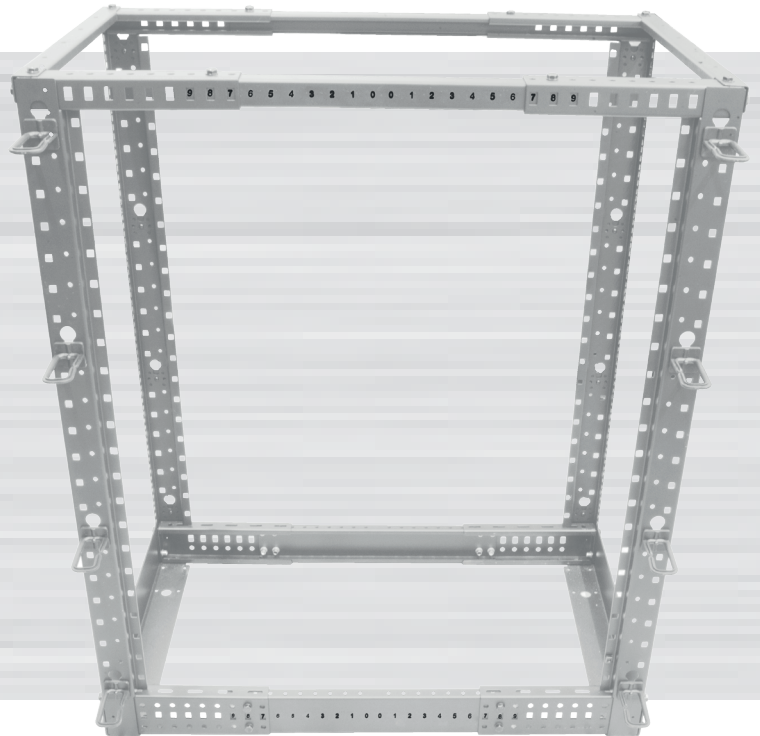

ALL-SW4POSTxx Serie

19" Grundgestell

Grundgestell, mit 12/22/32/42HE

- Grundausrüstung:** Grundgestell
4x Lochrasterprofile 19" (Vorder-/Rückseite)
40x Käfigmuttern mit Schrauben, Kabelführungsbügel (links+rechts)
4x Nivelierfüße
- Farbe:** Grundgestell Lichtgrau ähnlich RAL7035
- Besonderheiten:** Grundgestell zerlegt (Aufbauzeit ca.15min)
19" Lochrasterprofile verstellbar
- 19"Pro ilabstand:** ca. 560 - 995 mm (veränderbar in 25mm Schritten)
- Belastbar:** bis max.400Kg

Artikel	Außenmaße (B/T/H)	Nutzhöhe	Farbe	Herstellernr.	19" Profilabstand
106963	515/575(1010)/680mm	12HE	lichtgrau	ALL-SW4POST12 Grau	560-995 mm
106965	515/575(1010)/1125mm	22HE	lichtgrau	ALL-SW4POST22 Grau	560-995 mm
106967	515/575(1010)/1570mm	32HE	lichtgrau	ALL-SW4POST32 Grau	560-995 mm
106969	515/575(1010)/2015mm	42HE	lichtgrau	ALL-SW4POST42 Grau	560-995 mm

Minimum adjustable distance 560, maximum adjustable distance 1020

Model number	Dimensions		
	Width (W)	Height (H)	Height (H1)
ALL-SW4POST12GRAU	514.5	672.9	677.9
ALL-SW4POST22GRAU	514.5	1117.4	1122.4
ALL-SW4POST32GRAU	514.5	1561.9	1566.9
ALL-SW4POST42GRAU	514.5	2006.4	2011.4