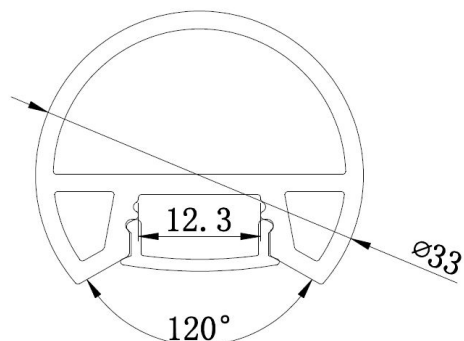

Zubehör

Art.-Nr.	Name
153225	Synergy 21 LED U-Profil zub ALU077 Endkappe / Set
121259	Synergy 21 LED U-Profil zub ALU001-R PMMA clear diffusor + ALU002-R, ALU003, ALU004, ALU007-R, ALU021, ALU024, ALU084
121260	Synergy 21 LED U-Profil zub ALU001-R PMMA opal diffusor + ALU002-R, ALU003, ALU007-R, ALU021, AALU022