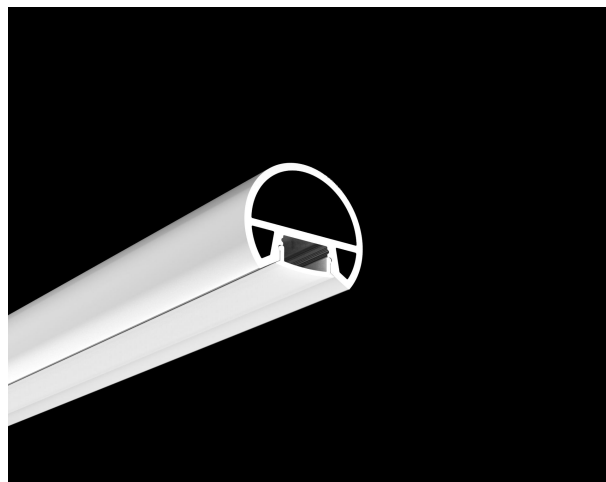

Synergy 21 LED U-Profil 200cm, ALU077

Alu-Profil, 2m, Kleiderstange mit Lichtauslass nach unten

Für LED Streifen bis 12mm Breite

Bitte beachten: Wandhalter sind extra zu bestellen

Merkmale

Merkmal	Wert
LED Streifen Profile:	12
Gewicht:	1 Kg
Garantie:	24.00 Monate

Weitere Bilder

Zubehör

Art.-Nr.	Name
153225	Synergy 21 LED U-Profil zub ALU077 Endkappe / Set
121259	Synergy 21 LED U-Profil zub ALU001-R PMMA clear diffusor + ALU002-R, ALU003, ALU004, ALU007-R, ALU021, ALU024, ALU084
121260	Synergy 21 LED U-Profil zub ALU001-R PMMA opal diffusor + ALU002-R, ALU003, ALU007-R, ALU021, AALU022