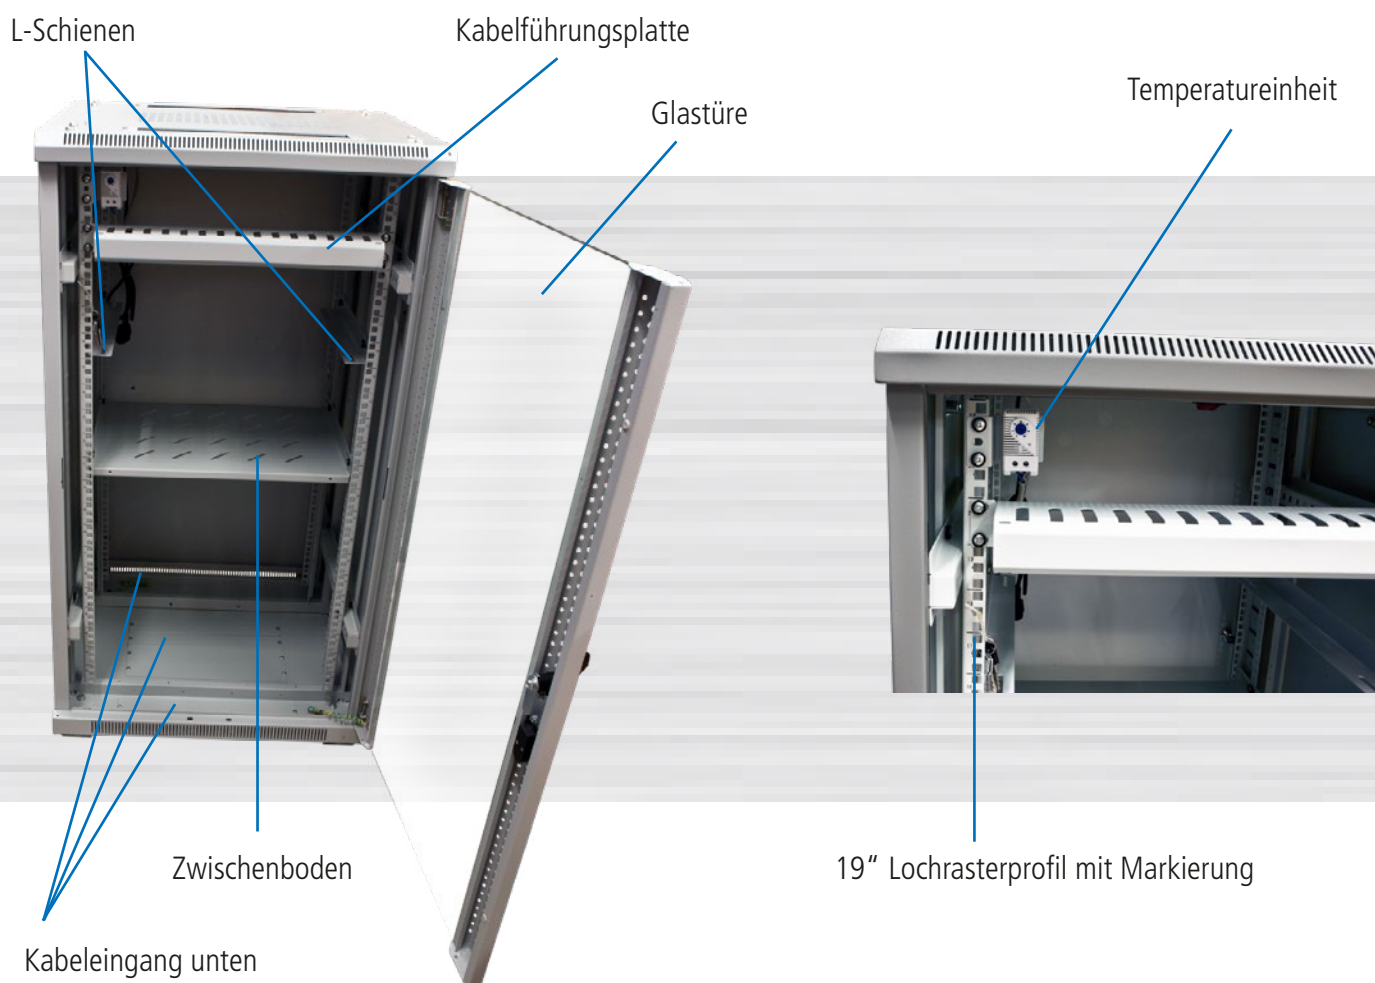

Artikel	Außenmasse (B/T/H)	Nutzhöhe	Farbe	Lüfter	19" Profilabstand	Herstellernummer
139698	600/610/656mm	12HE	Lichtgrau	2	400(480)mm	ALL-SNB6612BDGru
122277	600/810/656mm	12HE	Lichtgrau	4	600(680)mm	ALL-SNB6812BDGru
122278	600/1010/656mm	12HE	Lichtgrau	4	800(880)mm	ALL-SNB6112BDGru
106972	600/610/1110mm	22HE	Lichtgrau	2	400(480)mm	ALL-SNB6622BDGru
106973	600/810/1110mm	22HE	Lichtgrau	4	600(680)mm	ALL-SNB6822BDGru
106974	600/910/1110mm	22HE	Lichtgrau	4	700(780)mm	ALL-SNB6922BDGru
106975	600/1010/1110mm	22HE	Lichtgrau	4	800(880)mm	ALL-SNB6122BDGru
156700	600/1210/1110mm	22HE	Lichtgrau	4	1000(1080)mm	ALL-SNB61222BDGru
106979	600/610/1555mm	32HE	Lichtgrau	2	400(480)mm	ALL-SNB6632BDGru
106980	600/810/1555mm	32HE	Lichtgrau	4	600(680)mm	ALL-SNB6832BDGru
106981	600/910/1555mm	32HE	Lichtgrau	4	700(780)mm	ALL-SNB6932BDGru
106982	600/1010/1555mm	32HE	Lichtgrau	4	800(880)mm	ALL-SNB6132BDGru
106986	600/610/2000mm	42HE	Lichtgrau	2	400(480)mm	ALL-SNB6642BDGru
106987	600/810/2000mm	42HE	Lichtgrau	4	600(680)mm	ALL-SNB6842BDGru
106988	600/910/2000mm	42HE	Lichtgrau	4	700(780)mm	ALL-SNB6942BDGru
106990	600/1010/2000mm	42HE	Lichtgrau	4	800(880)mm	ALL-SNB6142BDGru
137711	600/1210/2000mm	42HE	Lichtgrau	4	1000(1080)mm	ALL-SNB61242BDGru