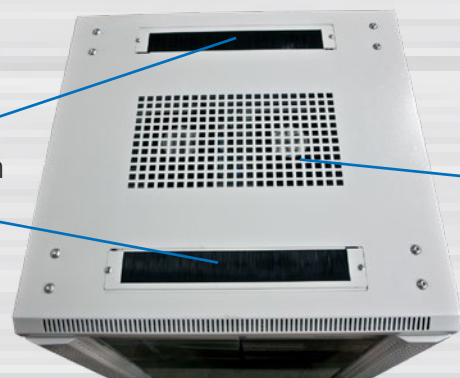

**Farbe:** Lichtgrau ähnlich RAL7035

**Besonderheiten:** Schrank aufgebaut (komplett zerlegbar)  
Nivellier Füße (H20-70mm)  
Türen umbaubar (links/rechts) mit Erdungskabel  
19" Lochrasterprofile verstellbar (vorne und hinten) mit Einteilung der Höheneinheiten  
L-Winkel (Nutzbreite 450mm)  
Zwischenboden (Nutzbreite 450mm)  
Kabelführungsplatte waagrecht mit Abdeckung H44/B482/T68mm  
Lüfter mit Thermostat 220V mit Kabel  
Erdungsbolzen M6  
Kabeleingang oben (vorne/hinten) mit Bürstenleiste und unten (vorne/mittig/hinten)  
ohne Sockel (empfehlenswert)  
IP20 Schutzgrad

Erdungsverbindung Türe

Seitenteil abnehmbar

Rücktüre Vollblech

Kabeleingang oben

Lüftereinheit

Model number	Dimensions		
	Width (D)	Depth (D)	Height (D)
ALL-SNB6612BDGrau	600	600	721.5
ALL-SNB6812BDGrau	600	800	721.5
ALL-SNB6112BDGrau	600	1000	721.5
ALL-SNB6622BDGrau	600	600	1166
ALL-SNB6822BDGrau	600	800	1166
ALL-SNB6922BDGrau	600	900	1166
ALL-SNB6122BDGrau	600	1000	1166
ALL-SNB61222BDGrau	600	1200	1166
ALL-SNB8822BDGrau	800	800	1166
ALL-SNB8922BDGrau	800	900	1166
ALL-SNB8122BDGrau	800	1000	1166
ALL-SNB81222BDGrau	800	1200	1166
ALL-SNB6632BDGrau	600	600	1610.5
ALL-SNB6832BDGrau	600	800	1610.5
ALL-SNB6932BDGrau	600	900	1610.5
ALL-SNB6132BDGrau	600	1000	1610.5
ALL-SNB8832BDGrau	800	800	1610.5
ALL-SNB8932BDGrau	800	900	1610.5
ALL-SNB8132BDGrau	800	1000	1610.5
ALL-SNB6642BDGrau	600	600	2055
ALL-SNB6842BDGrau	600	800	2055
ALL-SNB6942BDGrau	600	900	2055
ALL-SNB6142BDGrau	600	1000	2055
ALL-SNB61242BDGrau	600	1200	2055
ALL-SNB8842BDGrau	800	800	2055
ALL-SNB8942BDGrau	800	900	2055
ALL-SNB8142BDGrau	800	1000	2055
ALL-SNB81242BDGrau	800	1200	2055