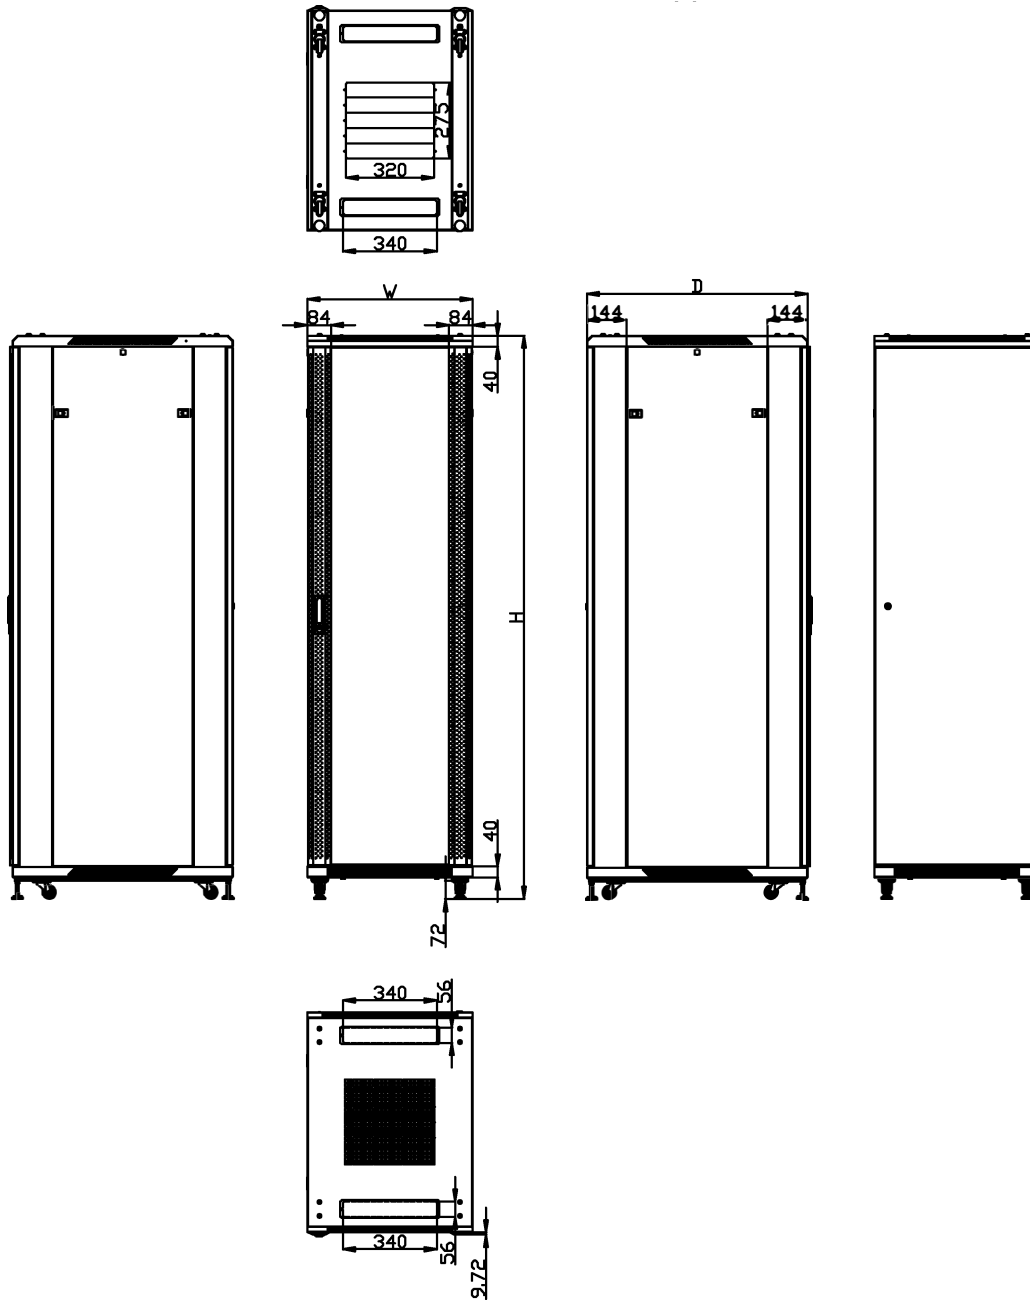

### Schrank mit 12/22/32/42HE

**Grundausrüstung:** Grundgestell

1x Glasfronttüre mit Schloss, 1x Rücktüre Vollblech mit Schloss  
2x Seitenteile abnehmbar mit Schloss, 4x Lochrasterprofile 19" (Vorder-/Rückseite)  
20x Käfigmuttern mit Schrauben, 1x paar L-Winkel, 1x Zwischenboden  
1x Kabelführungsplatte mit Abdeckung, 4x Nivellier Füße, Lüfter mit Thermostat  
1x Rollenset

Erdungsverbindung Türe

Seitenteil abnehmbar

Rücktüre Vollblech

Kabeleingang oben

Lüftereinheit

Model number	Dimensions		
	Width (D)	Depth (D)	Height (D)
ALL-SNB6612BDGrau	600	600	721.5
ALL-SNB6812BDGrau	600	800	721.5
ALL-SNB6112BDGrau	600	1000	721.5
ALL-SNB6622BDGrau	600	600	1166
ALL-SNB6822BDGrau	600	800	1166
ALL-SNB6922BDGrau	600	900	1166
ALL-SNB6122BDGrau	600	1000	1166
ALL-SNB61222BDGrau	600	1200	1166
ALL-SNB8822BDGrau	800	800	1166
ALL-SNB8922BDGrau	800	900	1166
ALL-SNB8122BDGrau	800	1000	1166
ALL-SNB81222BDGrau	800	1200	1166
ALL-SNB6632BDGrau	600	600	1610.5
ALL-SNB6832BDGrau	600	800	1610.5
ALL-SNB6932BDGrau	600	900	1610.5
ALL-SNB6132BDGrau	600	1000	1610.5
ALL-SNB8832BDGrau	800	800	1610.5
ALL-SNB8932BDGrau	800	900	1610.5
ALL-SNB8132BDGrau	800	1000	1610.5
ALL-SNB6642BDGrau	600	600	2055
ALL-SNB6842BDGrau	600	800	2055
ALL-SNB6942BDGrau	600	900	2055
ALL-SNB6142BDGrau	600	1000	2055
ALL-SNB61242BDGrau	600	1200	2055
ALL-SNB8842BDGrau	800	800	2055
ALL-SNB8942BDGrau	800	900	2055
ALL-SNB8142BDGrau	800	1000	2055
ALL-SNB81242BDGrau	800	1200	2055