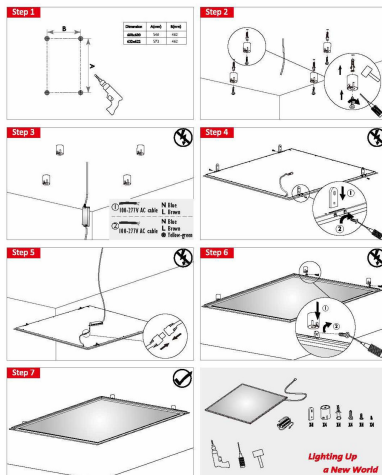

Synergy 21 LED light panel zub Montage Kit Zylinder für V3 PRO Panel

Deckenmontageset für Synergy21 LED Panele
Geeignet für eine Decken oder Wandbefestigung o.ä.
bestehend aus:
4x Deckenmontagehalterung 30*39mm
4x Halterungsbolzen
Schrauben und Dübel
Farbe Silber

Weitere Bilder

LED Panel Light - Column Surface Mounted

Step Frame Panels

LED Panel Light - Column Surface Mounted

Flat Frame Panels

Zubehör

Art.-Nr.	Name
119265	Mannesmann 20-tlg. Elektronik.Werkzeugset