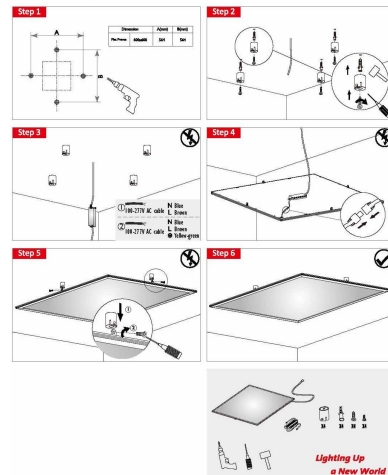

Synergy 21 LED light panel zub Montage Kit Zylinder für V3 PRO Panel

Deckenmontageset für Synergy21 LED Panele
Geeignet für eine Decken oder Wandbefestigung o.ä.
bestehend aus:
4x Deckenmontagehalterung 30*39mm
4x Halterungsbolzen
Schrauben und Dübel
Farbe Silber

Weitere Bilder

LED Panel Light - Column Surface Mounted

Step Frame Panels

LED Panel Light - Column Surface Mounted

Flat Frame Panels

Zubehör

Art.-Nr.	Name
119265	Mannesmann 20-tlg. Elektronik.Werkzeugset