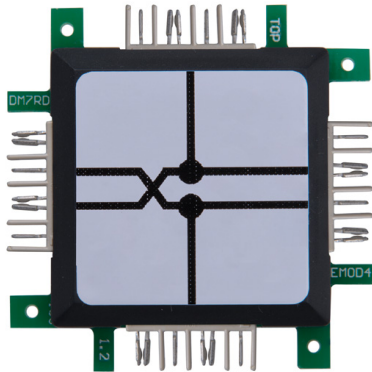

ALLNET Brick'R'knowledge Leitung doppelt überkreuzt

EAN CODE

Unsere Brickbausteine haben manchmal zwei Leitungen in der Mitte des Steckers getrennt belegt. Mit diesem Baustein kann man die Leitungen getrennt weiterleiten und auch gleichzeitig kreuzen wenn nötig.

Zubehör

Art.-Nr.	Name
118627	ALLNET Brick'R'knowledge Netzteiladapter 9V 1A Sicherung und Masse