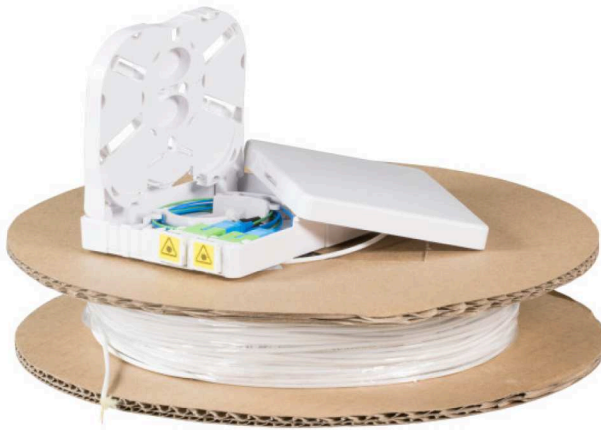

DATENBLATT

FTTX Compact Box vorkonfektioniert,
2xSC/APC Simplex, G.657.A2

Art.-Nr.

53680.

Beschreibung

Vorkonfektionierte Hausanschlussbox mit 4 fasrigem Verlegekabel

Biegeunempfindliche Faser für kleinere Biegeradien

Kabeleinführung: rückseitig

Pigtails bereits gespleißt und aufgesteckt

2 Ausgangsports

Verlegekabel aufgerollt auf Papprolle

Allgemeine Daten

Anwendungsbereich	Innen
Montageart	Wandmontage
Möglichkeit zur Mastmontage	Nein
Material	Kunststoff halogenfrei
Farbe	Weiß
Anzahl Pigtails	2
APC Ausführung	Ja
Kupplung	SC Simplex
Anzahl Kupplungen	2
Kupplungsfarbe	grün
Mit Faserüberlängenaufnahme	Ja
Schwenkbare Spleißkassette	Ja

DATENBLATT

FTTX Compact Box vorkonfektioniert,
2xSC/APC Simplex, G.657.A2

Art.-Nr.

53680.

Allgemeine Daten

Mit Steckschutzvorrichtung	Nein
Aufnahme für Splitter	Nein
Aufnahme für Gasblocker	Nein
Kabelmantelabfangung	Nein

Kabelmantel

Mantel-Material	LSZH
Mantel-Farbe	Weiß
Flammwidrig	Ja
Halogenfrei	Ja
Raucharm	Ja

Abmessungen

Abmessungen	100x80x22 mm
-------------	--------------

Umgebungsbedingungen

Temperaturbereich	-20 – 60 °C
-------------------	-------------