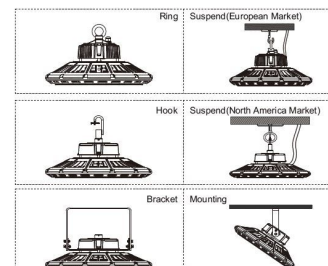

## Weitere Bilder

Dimension

Installation:

Weight:4.80Kg