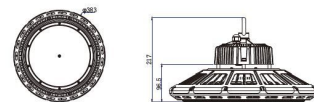

Dimension

Installation: