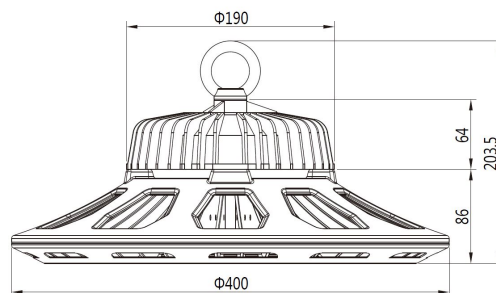

Weight:4.80Kg

Product Description

1. 1, Compact and fasion design .Light weighted : 4.80kg
2. 2, Philips 3030 LED as light source , CRI>80Ra
3. 3, MEAN WELL HBG Series power supply . PF>0.95
4. 4, High lumen efficiency : 135lm/w
5. 5, 5 years warranty .

Performance Summary

Input Power: 80W, 100W, 150W, 200W, 230W
CRI: >70Ra/80Ra
CCT: 3000k-6500K
Input Voltage:90-305Vac
Limited Warranty :5 years' warranty
High Efficacy L.lifetime: 50000hours
Dimming:Non-dimmable & 1-10V Dimmable
Working Temperature : - 20°C – +45 °C(Amb)

Zubehör

Art.-Nr.	Name
139692	Synergy 21 LED Spot Pendelleuchte UFO zub. Radar Kit L
142948	Synergy 21 LED Spot Pendelleuchte UFO zub. Wandhalterung für UFO size L Bügel lang
142947	Synergy 21 LED Spot Pendelleuchte UFO zub. Wandhalterung für UFO size L Bügel kurz
144400	Synergy 21 LED Spot Pendelleuchte UFO zub. Ballschutzkorb L
148949	Synergy 21 LED Spot Pendelleuchte UFO zub. Lampenschirm L
148726	Synergy 21 Outdoor Kabelverbinder IP68 1:1