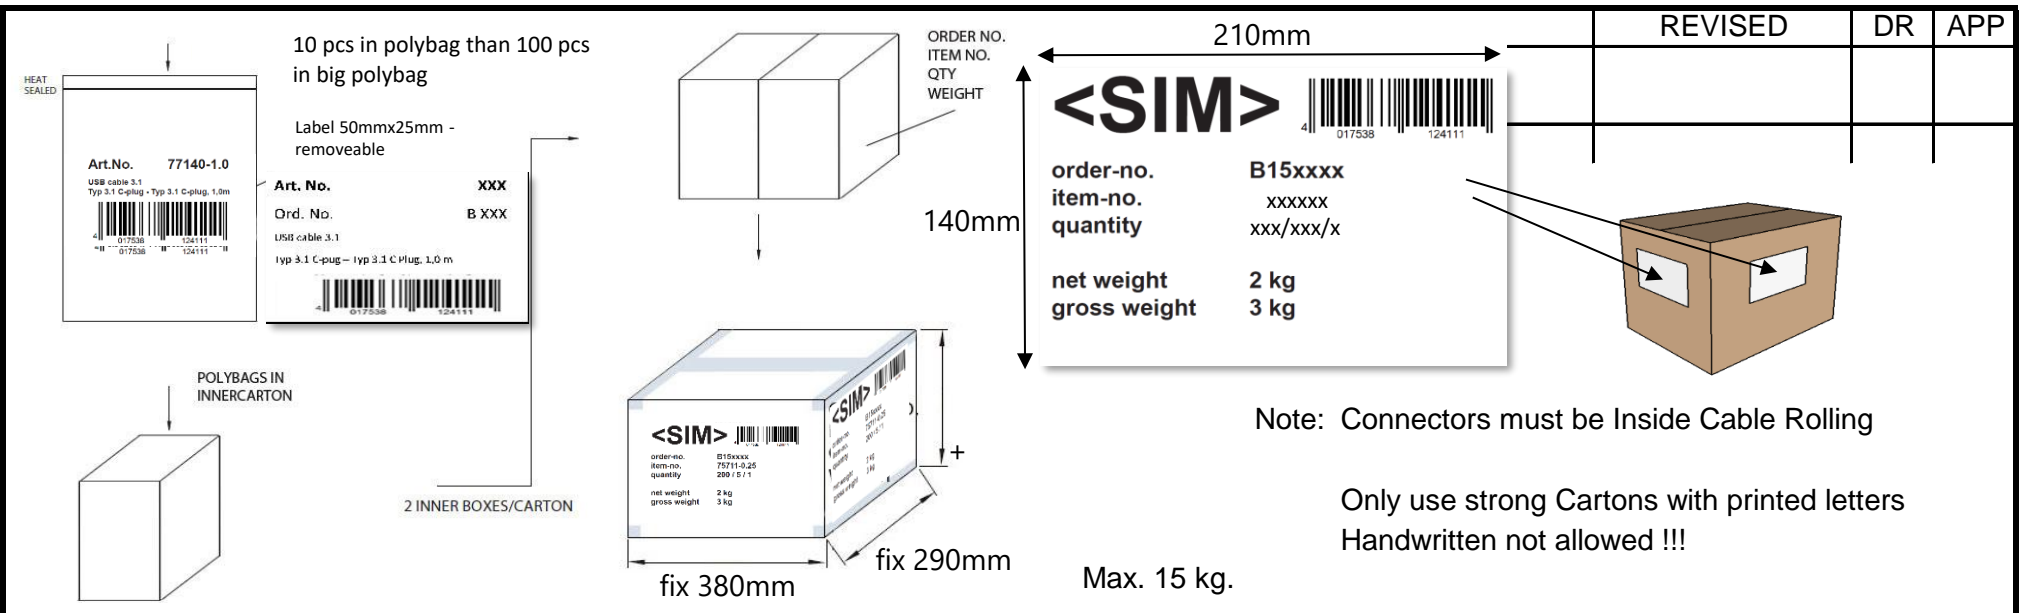

# F-Doppelstecker (Stecker/Stecker)

ART.NO.	LENGTH	ROLLING SIZE	NET.WEIGHT (g)	PACKING	EAN CODE
85200	x	22x11x11mm	5g	500 EXP / 1250 INNER - 100 / 10 in pb with s	4017538852007
85200 EC		29x11x11mm	5g	2000 EXP / 1000 INNER - 100 / 10 in pb with s	4017538055989

DESCRIPTION		DOUBLE F PLUG				
SIZE	A4	DATE	21.11.2018	CHECKED		TOL
UNIT	MM	DRAWN	R.Hueller	APPROVED		
CUSTOM TARIF NO.: 85369010000						85200