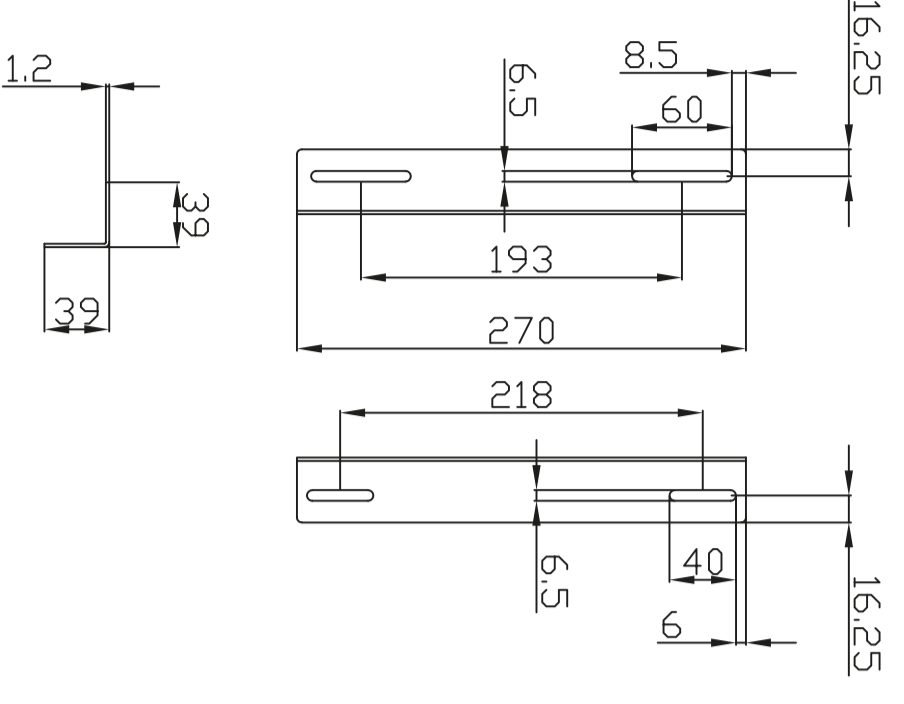

ALL-S0002016
ALL-S0002017