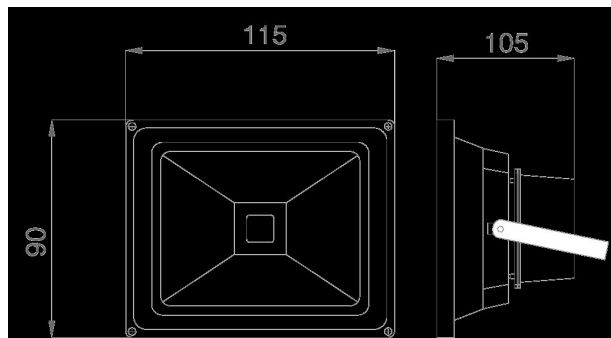

Merkmale

Merkmal	Wert
Abstrahlwinkel:	120
Dimmbar:	TRIAC
Grösse:	115*90*105
LED - Gehäusefarbe:	grau
LED - Gehäusematerial:	Aluminium
Lichtfarbe:	grün
Schutzklasse:	IP65
Volt:	230
Gewicht:	0.75 Kg

Weitere Bilder

Zubehör

Art.-Nr.	Name
82434	Synergy 21 Dämmerungsschalter *Finder*
148726	Synergy 21 Netzteil - Wasserdichte Verbinder 1:1