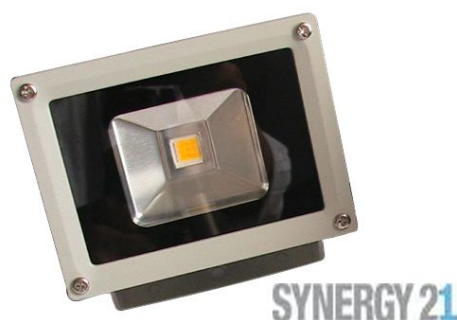

## Synergy 21 LED Spot Outdoor Baustrahler 10W graues Gehäuse - grün V2

kwh/1000h:	10,00
Lumen:	900
Watt:	10,0
Nennlebensdauer:	35000 Std.
Schaltzyklen:	50000
Opt. Umgebungstemp.:	25 °C

Mit Notstromfunktion (ab 80V ca.20% Helligkeit) und reversiblen Überhitzungsschutz  
dimmbar (Phasenanschnitts- und Phasenabschnittsdimmer)  
Einscheibensicherheitsglas  
rostfreier Edelstahl Montagebügel  
IP65 geeignetes Außenkabel H05RNF ohne Stecker (0,7m)

Mit Notstromfunktion und Überhitzungsschutz  
Betriebsspannung: > AC 207-253V/50-60Hz

LED: 10Watt Highpower Chip  
Abstrahlwinkel: 120°  
Reichweite ca. 15 Meter  
Lumen: 900lm, 90lm/Watt  
Grün: 515-525nm  
Gehäuse: Alu Spritzguss in grau  
dimmbar: ja (Phasenanschnitts- und Phasenabschnittsdimmer)  
Arbeitstemperatur: -10°C bis +55°C  
Schutzklasse: IP65 (Strahlwasserfest)  
Abmessungen: (l\*b\*h) 115\*90\*105mm

## Merkmale

Merkmal	Wert
Abstrahlwinkel:	120
Dimmbar:	TRIAC
Grösse:	115*90*105
LED - Gehäusefarbe:	grau
LED - Gehäusematerial:	Aluminium
Lichtfarbe:	grün
Schutzklasse:	IP65
Volt:	230
Gewicht:	0.75 Kg