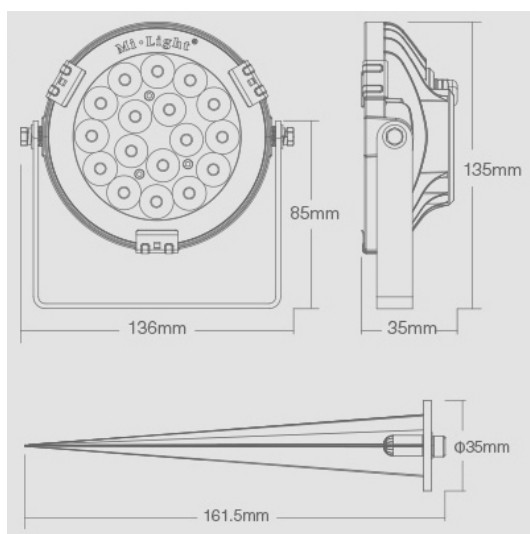

Abstrahlwinkel:	15
Dimmbar:	Ja
Grösse:	136*135*35
LED - Gehäusematerial:	Aluminium
Lichtfarbe:	RGB-WW
Lichtfarbe in Kelvin:	2700~6500
Lumen:	700
Schutzklasse:	IP65
Volt:	230
Peso:	0.5 Kg

Imágenes adicionales