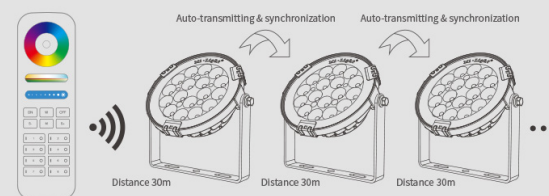

Auto-synchronization function

Different Garden Light can work synchronously when they are started at different times, controlled by the same remote, under same dynamic mode and with same speed.