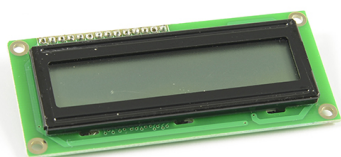

## 4duino Módulo con Display LCD1602

>>> [Al artículo de la tienda](#)

### EAN CODE

- LCD1602 sin luz de fondo

[Haga clic aquí para descubrir más artículos de esta categoría en nuestra tienda.](#)