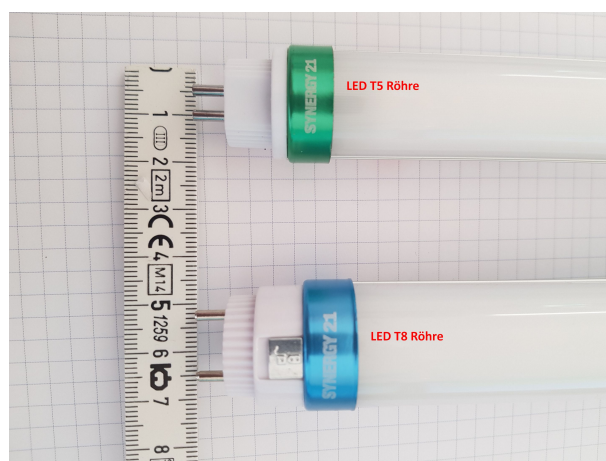

Synergy 21 Tubo LED SL T5 25W 120cm, blanco neutro

kwh/1000h: 25,00

Lúmenes: 3250

Vatio: 25,0

Vida útil nominal: 35000 Std.

Ciclos de conmutación: 50000

Temperatura ambiente
óptima: 25 °C

- Tubo LED T5 con alimentación unilateral
- Consumo: 25W
- Flujo luminoso: 130lm/W, 3250lm
- Entrada: 100-240VAC, 50/60Hz
- CCT: 4100K±250
- Ra>80
- Ángulo de enfoque: 120°
- Largo: 1200mm
- Diámetro: 23mm
- Casquillo rotativo por 180°
- Material: Policarbonato con difusor opal
- Temperatura de funcionamiento: 0°C ~ 45°C
- Clase de eficiencia energética: A++
- kWh/1000h: 25
- 5 años de garantía
- Archivos IES disponibles bajo petición

Atributos

Atributo	Valor
Abstrahlwinkel:	120

Atributo	Valor
Betriebstemperatur:	-1 bis +45
CRI:	>80
Dimmbar:	nein
Grösse:	1149*23
LED - Gehäusefarbe:	silber
LED - Gehäusematerial:	PC
Lichtfarbe:	neutralweiß
Lichtfarbe in Kelvin:	4100
Lumen:	3250
Schutzklasse:	IP40
Socket:	T5 drehbar
Volt:	230
Peso:	0.3 Kg
Garantía:	60 Meses

Imágenes adicionales

Accesorios

Número de artículo	Denominación
134899	Synergy 21 Netzteil - Einschaltstrombegrenzer OSRAM
156713	Synergy 21 LED Tube T5 Serie 120cm, IP65 Doppel-Sockel
156714	Synergy 21 LED Tube T5 Serie 120cm, IP65 Sockel
156719	Synergy 21 LED Tube T5 Serie 120cm, IP20 Sockel
156728	Synergy 21 LED Tube T5 Serie 120cm, IP20 Doppel-Sockel
183813	Synergy 21 LED Tube T5 / T8 zub Standardnetzteil zub Notstromversorgung 230V