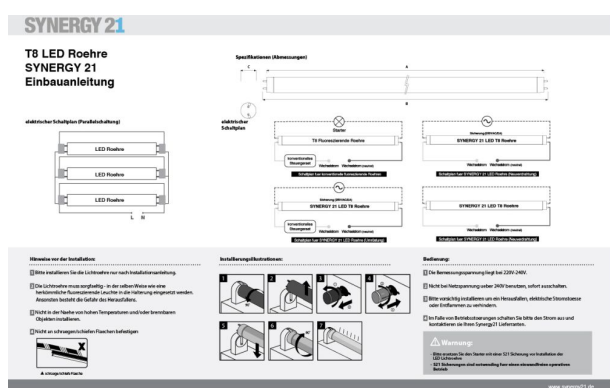

Atributo	Valor
Betriebstemperatur:	-1 bis +45
CRI:	>80
Dimmbar:	nein
Grösse:	1149*23
LED - Gehäusefarbe:	silber
LED - Gehäusematerial:	PC
Lichtfarbe:	neutralweiß
Lichtfarbe in Kelvin:	4100
Lumen:	3250
Schutzklasse:	IP40
Socket:	T5 drehbar
Volt:	230
Peso:	0.3 Kg
Garantía:	60 Meses

Imágenes adicionales

Accesorios