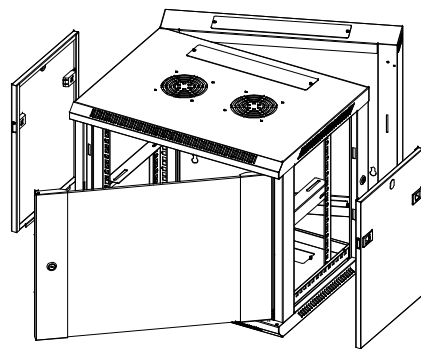

## Bestandteile des Wandgehäuses

S/N	Name	Menge
1	Grundgehäuse	1
2	Glasfronttüre	1
3	Seitenteile	2
4	Rückteil drehbar mit Scharnieren	1
5	L-Winkel	2
6	19" Strebe	4

S/N	Name	Menge
7	Kabeleingang mit Bürstenleiste	1
8	Kabeleingang mit Blindabdeckung	3
	Käfigmuttern / Schrauben	

Model number	Dimensions			
	Width (W)	Depth (D)	Height (H)	Hole spacing (H1)
ALL-SMB6606GRAU	600	600	370	220
ALL-SMB6606SCHWARZ	600	600	370	220
ALL-SMB6609GRAU	600	600	503.4	353.3
ALL-SMB6609SCHWARZ	600	600	503.4	353.3
ALL-SMB6612GRAU	600	600	636.7	243.3
ALL-SMB6612SCHWARZ	600	600	636.7	243.3
ALL-SMB6615GRAU	600	600	770.1	310
ALL-SMB6615SCHWARZ	600	600	770.1	310
ALL-SMB6618GRAU	600	600	903.4	376.7
ALL-SMB6618SCHWARZ	600	600	903.4	376.7