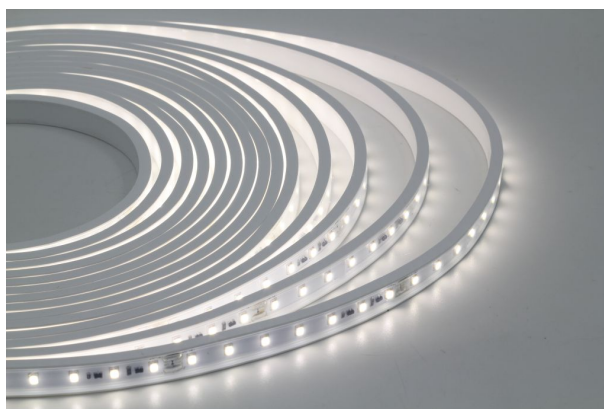

Weitere Bilder