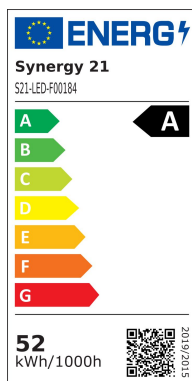

Synergy 21 LED Flex Strip 2835 - 70 WW DC24V 240W IP65 ULS 50m

kwh/1000h:	52,80
Lumen:	3900
Watt:	48,0
Nennlebensdauer:	35000 Std.
Schaltzyklen:	50000
Opt. Umgebungstemp.:	25 °C

Synergy 21 LED Flex Strip ULS Serie
ULS=Ultra Long Strip

Spannung: 24V,
Watt: 240W
CRI>80
Lichtfarbe: warmweiss, 2700K
Helligkeit: 3900lm
Abstrahlwinkel: 120°
Schutzklasse: IP65
LED Anzahl: 70/m
Maße: 50000*10*3 mm
PCB-Farbe: weiss, offenes Kabelende (360±5mm)
Arbeitstemperatur: -25°C bis +40°C
Gewicht: 0,500 kg
Kürzbar alle 7 LED 10cm
Klebeband: ja 3M rückseitig

Energieeffizienzklasse: A
kWh/1000h: 52,8

Strip an den Schnittmarken mit scharfer Schere kürzbar.
!Achtung! Strip muss zuvor auf Funktionalität überprüft werden.
Strip nur teilen wenn kein Strom anliegt.

Merkmale

Merkmale	Wert
Abstrahlwinkel:	120
Ampere:	10
CC oder CV:	CV
CRI:	>80
Dimmbar:	abhängig vom Netzteil
LED Strip Klebeband:	ja
LED Strip Breite:	10
LED Strip Höhe:	3
LED Strip Klebeband:	ja
LED Strip kürzbar:	100
LED Strip Länge:	50000
Lichtfarbe in Kelvin:	2700
Lichtfarbe:	warmweiß
Lichtfarbe in Kelvin:	2700
Lichtfarbe Name:	warmweiß
Lumen:	3900
Schutzklasse:	IP65
Volt:	24
Gewicht:	0.5 Kg
Garantie:	60.00 Monate