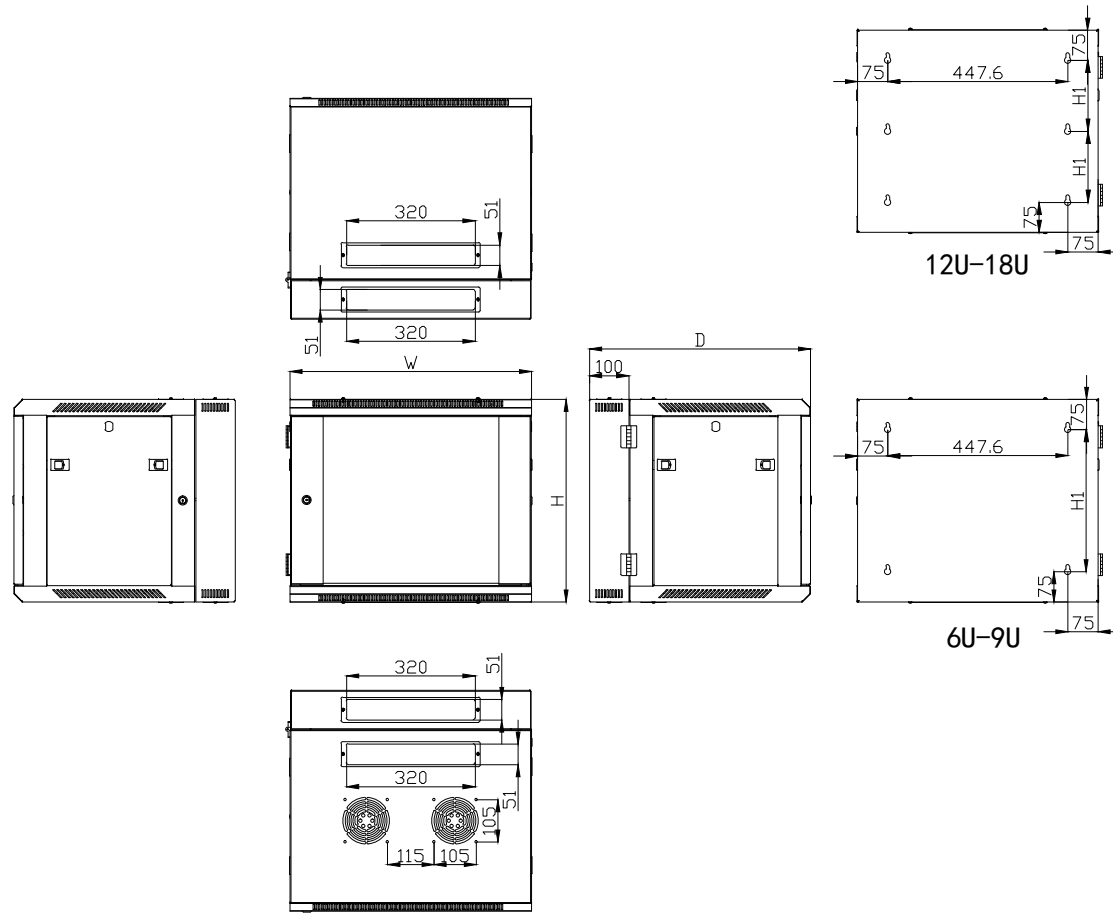

## Bestandteile des Wandgehäuses

S/N	Name	Menge
1	Grundgehäuse	1
2	Glasfronttüre	1
3	Seitenteile	2
4	Rückteil drehbar mit Scharnieren	1
5	L-Winkel	2
6	19" Strebe	4

S/N	Name	Menge
7	Kabeleingang mit Bürstenleiste	1
8	Kabeleingang mit Blindabdeckung	3
	Käfigmuttern / Schrauben	

Model number	Dimensions			
	Width (W)	Depth (D)	Height (H)	Hole spacing (H1)
ALL-SMB6606GRAU	600	600	370	220
ALL-SMB6606SCHWARZ	600	600	370	220
ALL-SMB6609GRAU	600	600	503.4	353.3
ALL-SMB6609SCHWARZ	600	600	503.4	353.3
ALL-SMB6612GRAU	600	600	636.7	243.3
ALL-SMB6612SCHWARZ	600	600	636.7	243.3
ALL-SMB6615GRAU	600	600	770.1	310
ALL-SMB6615SCHWARZ	600	600	770.1	310
ALL-SMB6618GRAU	600	600	903.4	376.7
ALL-SMB6618SCHWARZ	600	600	903.4	376.7