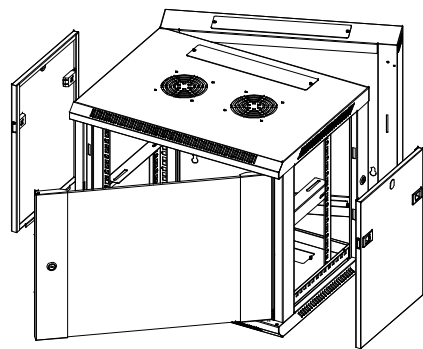

Model number	Dimensions			
	Width (W)	Depth (D)	Height (H)	Hole spacing (H1)
ALL-SMB6606GRAU	600	600	370	220
ALL-SMB6606SCHWARZ	600	600	370	220
ALL-SMB6609GRAU	600	600	503.4	353.3
ALL-SMB6609SCHWARZ	600	600	503.4	353.3
ALL-SMB6612GRAU	600	600	636.7	243.3
ALL-SMB6612SCHWARZ	600	600	636.7	243.3
ALL-SMB6615GRAU	600	600	770.1	310
ALL-SMB6615SCHWARZ	600	600	770.1	310
ALL-SMB6618GRAU	600	600	903.4	376.7
ALL-SMB6618SCHWARZ	600	600	903.4	376.7