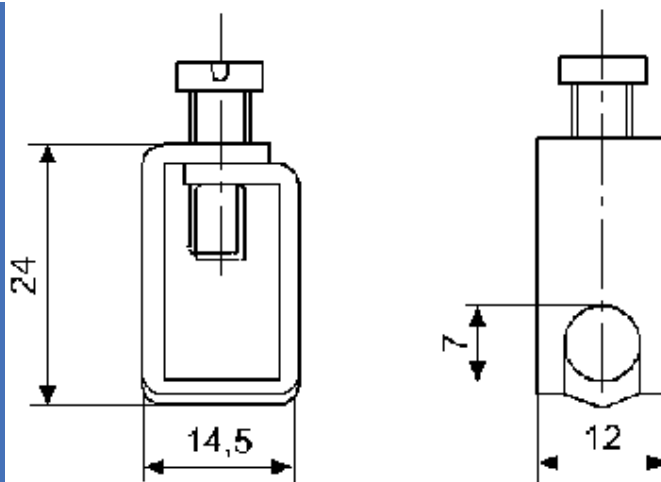

Mechanisches Zubehör Kontaktklemme

Mechanisches Zubehör
Kontaktklemme

Bestellnummer

01.110.715.9

- für die sichere Verbindung von Geräten und Einbauteilen mit der Erdungsschiene
- für Kabel bis 25 mm²

Lieferumfang